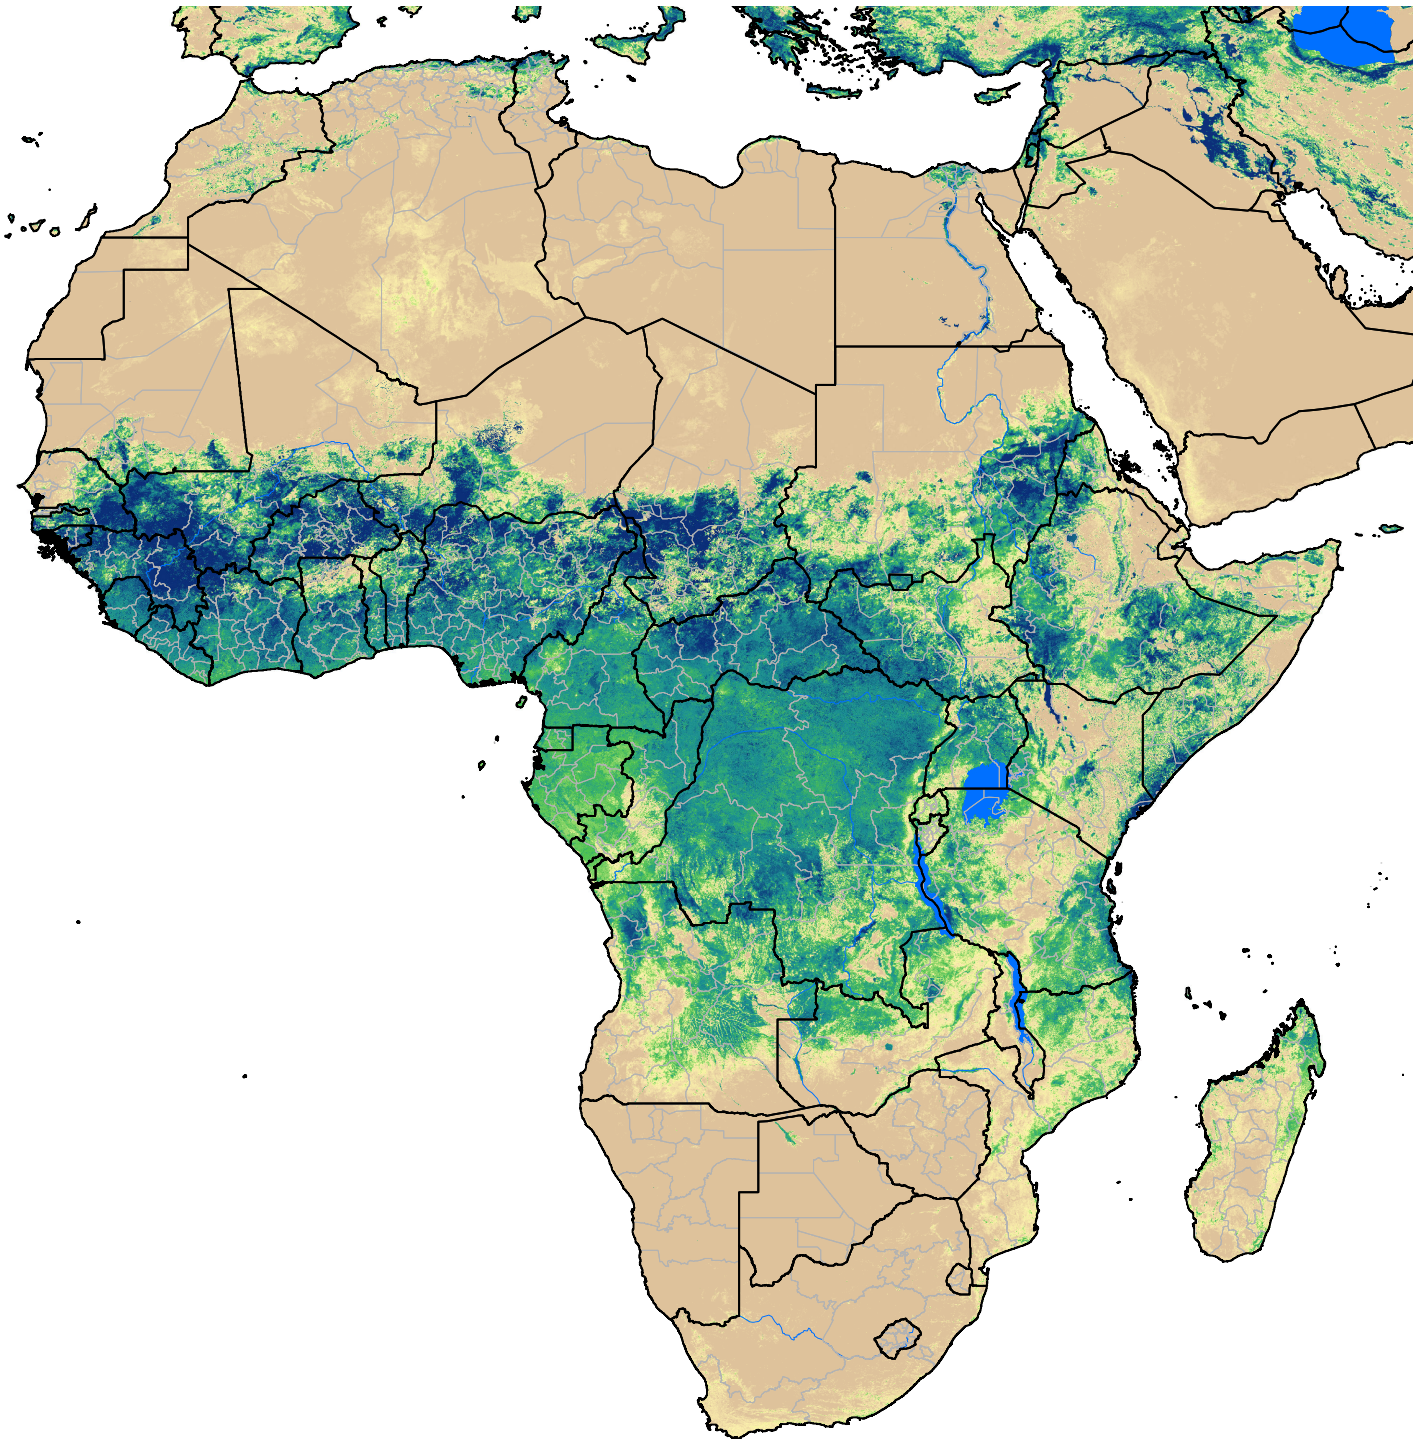

Africa SSEBop Actual ET

Jun Dekad 1, 2005

ETa (mm)