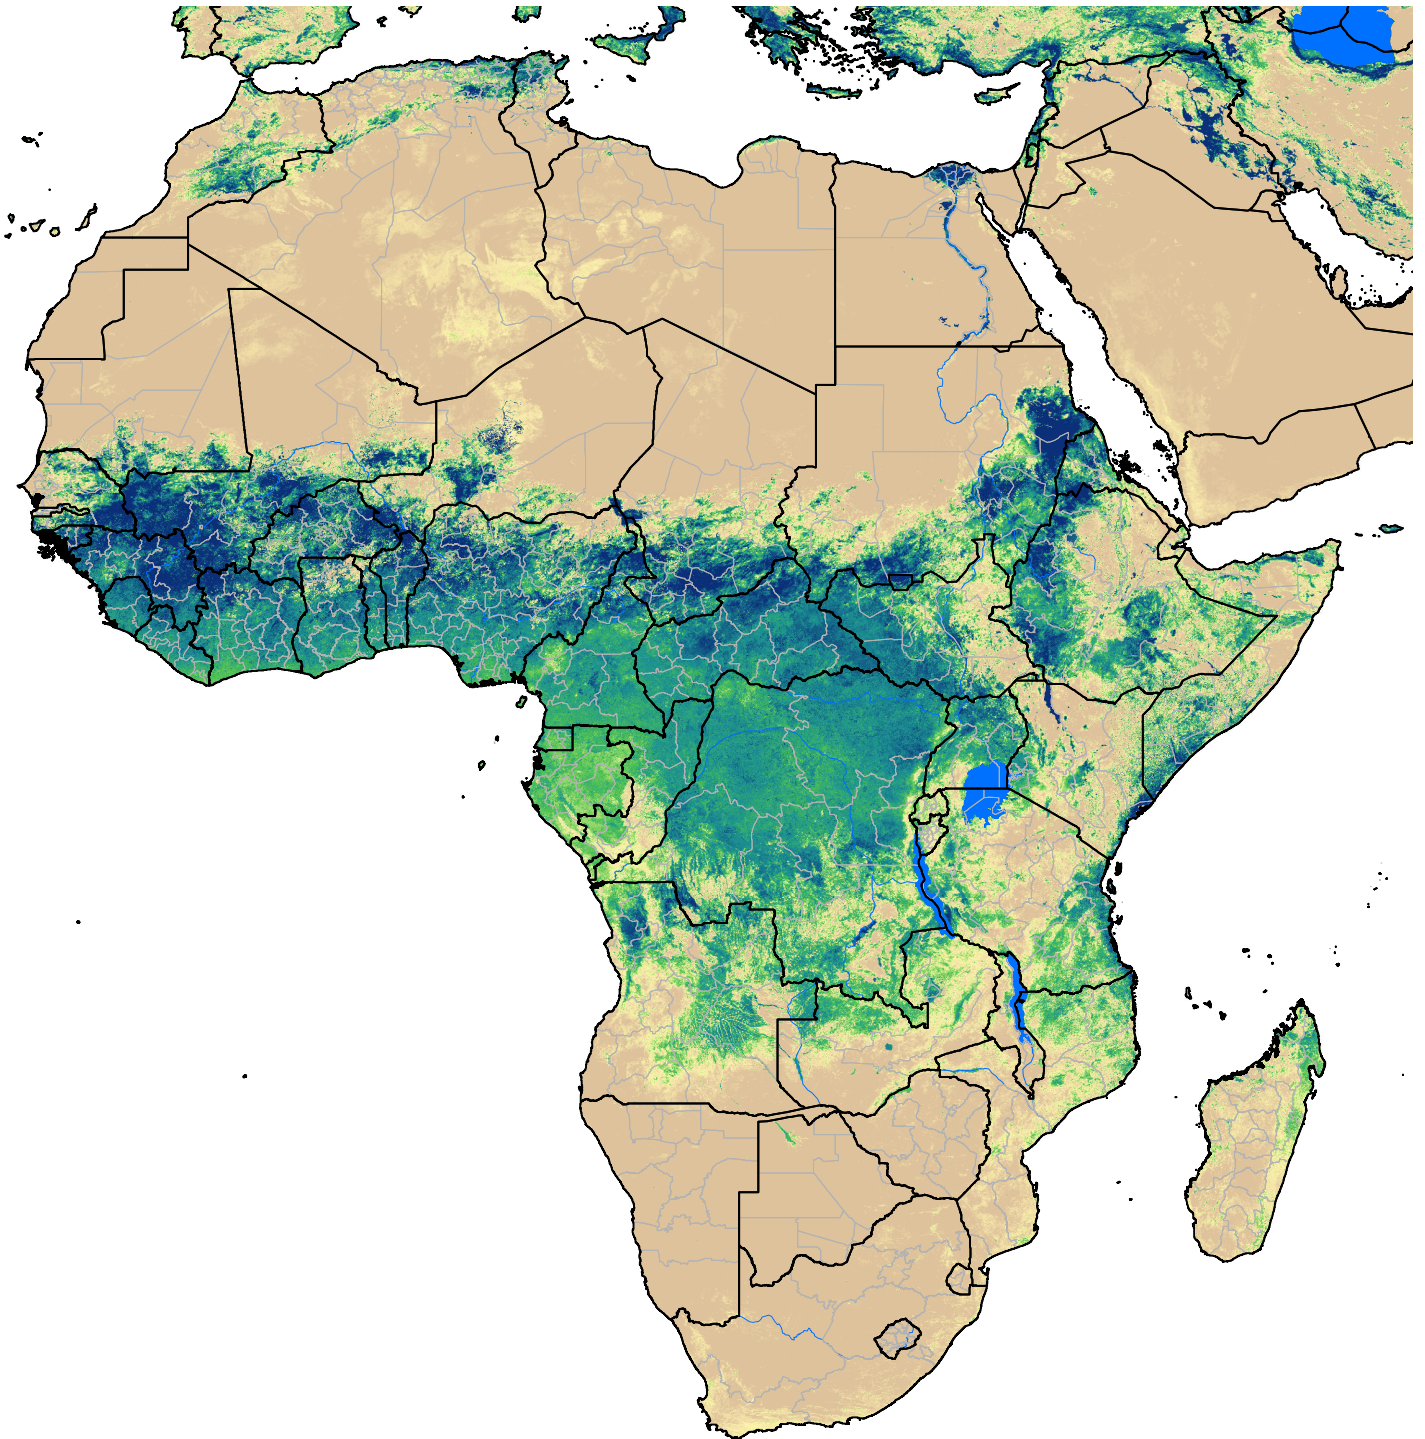

Africa SSEBop Actual ET

Jun Dekad 2, 2005

ETa (mm)