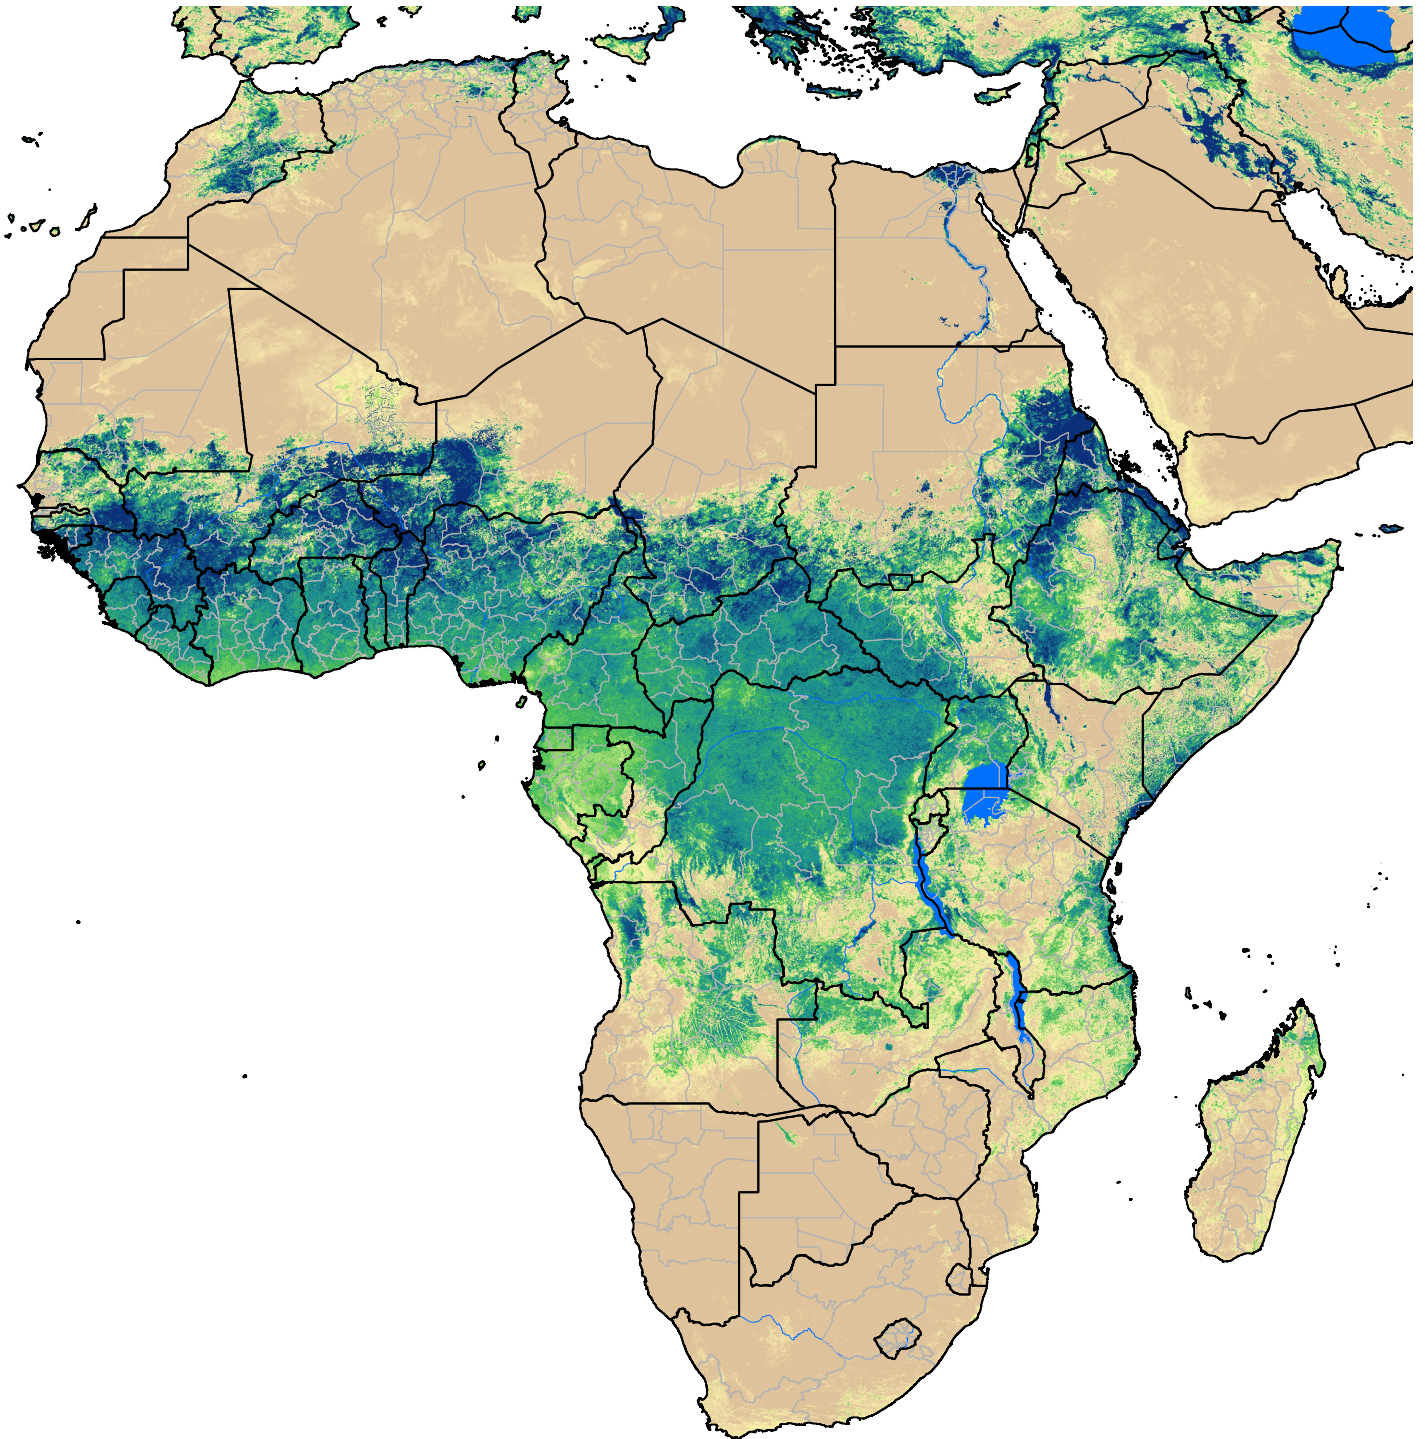

Africa SSEBop Actual ET

Jun Dekad 3, 2005

ETa (mm)