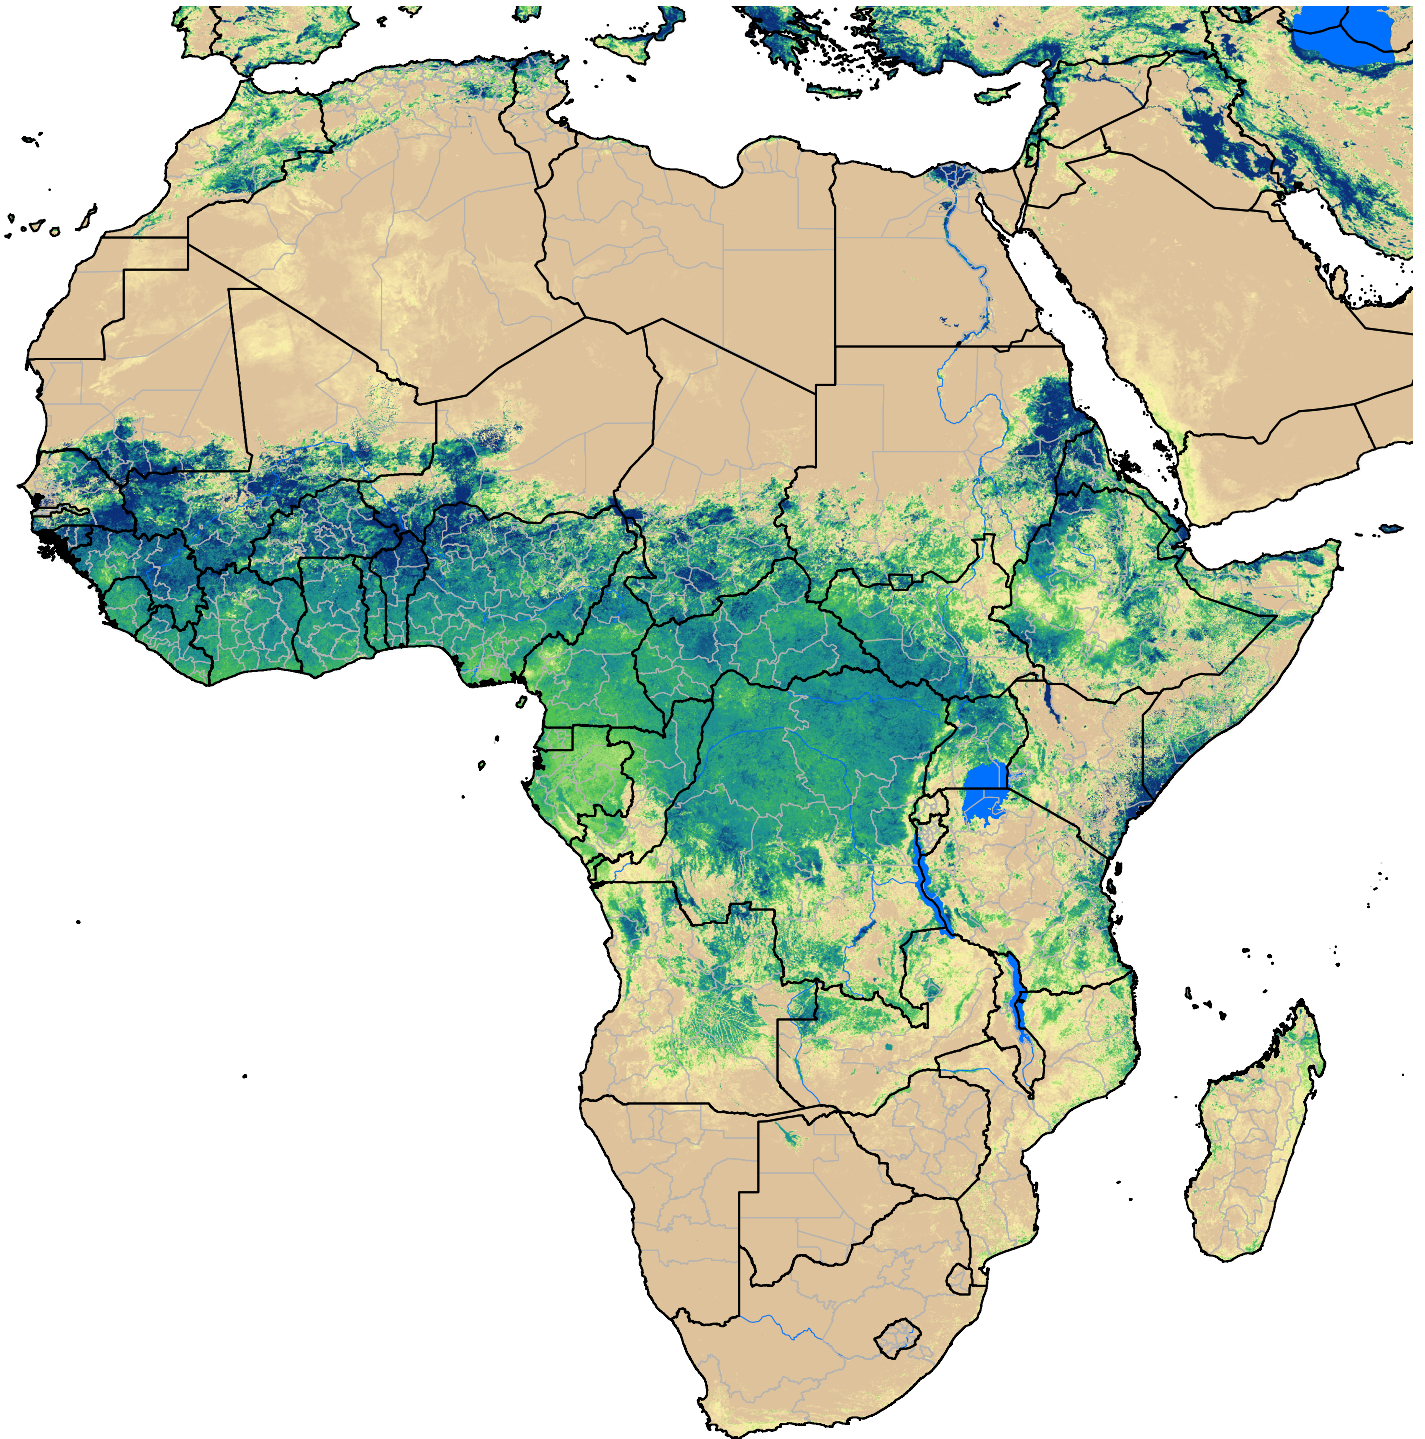

# Africa SSEBop Actual ET

Jul Dekad 1, 2005

ETa (mm)