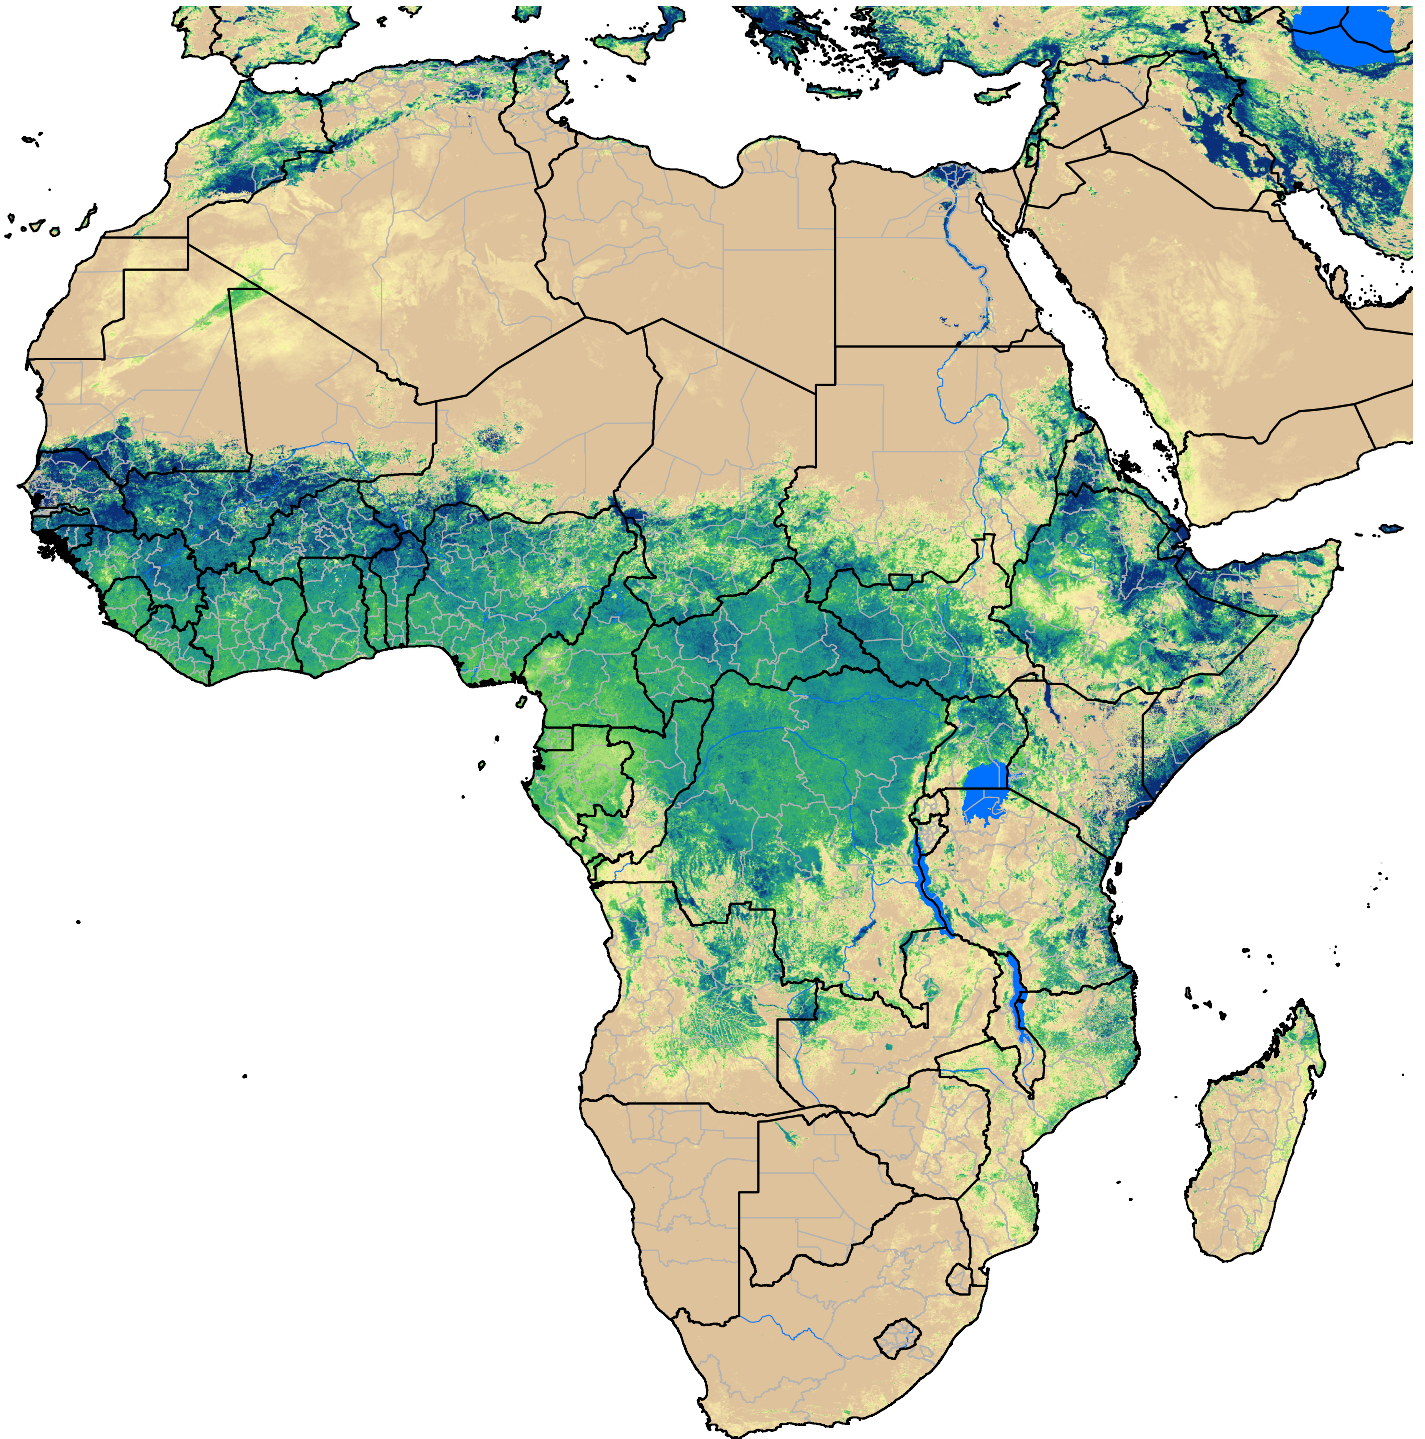

Africa SSEBop Actual ET

Jul Dekad 2, 2005

ETa (mm)