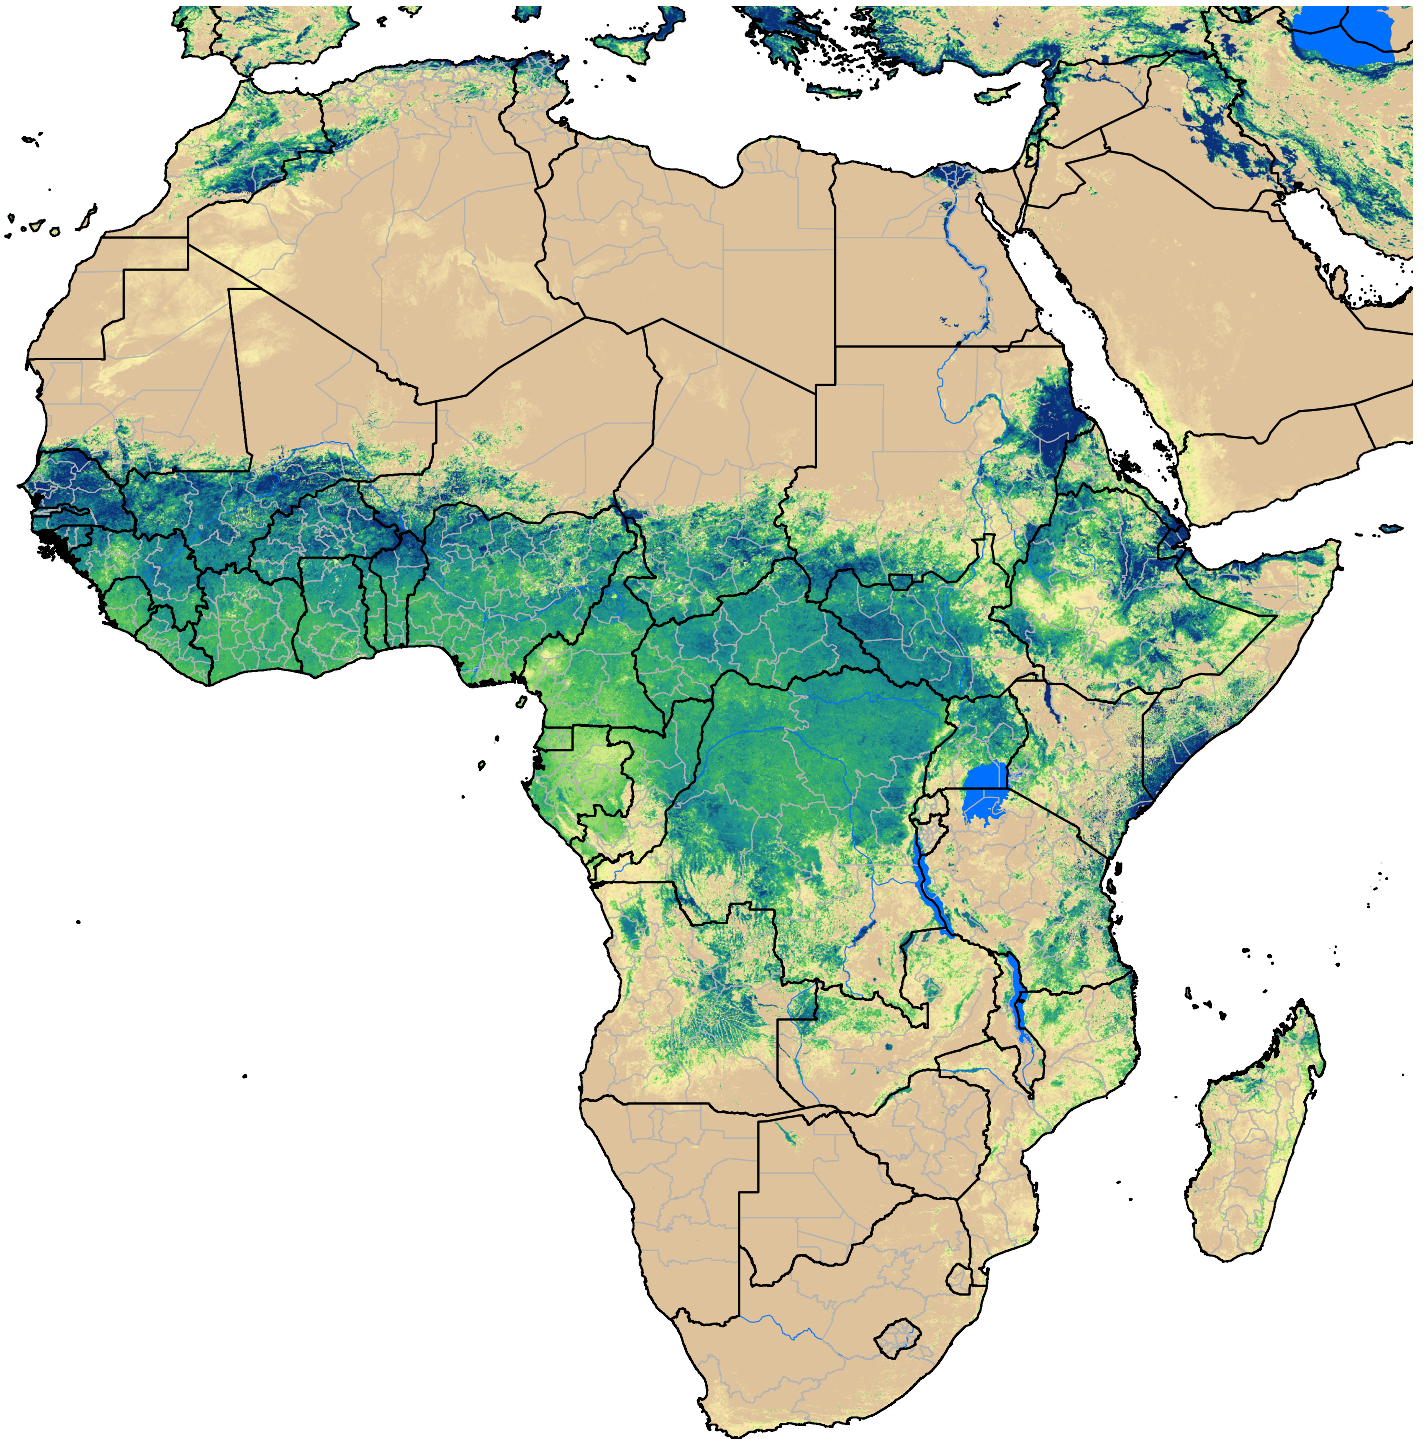

Africa SSEBop Actual ET

Jul Dekad 3, 2005

ETa (mm)