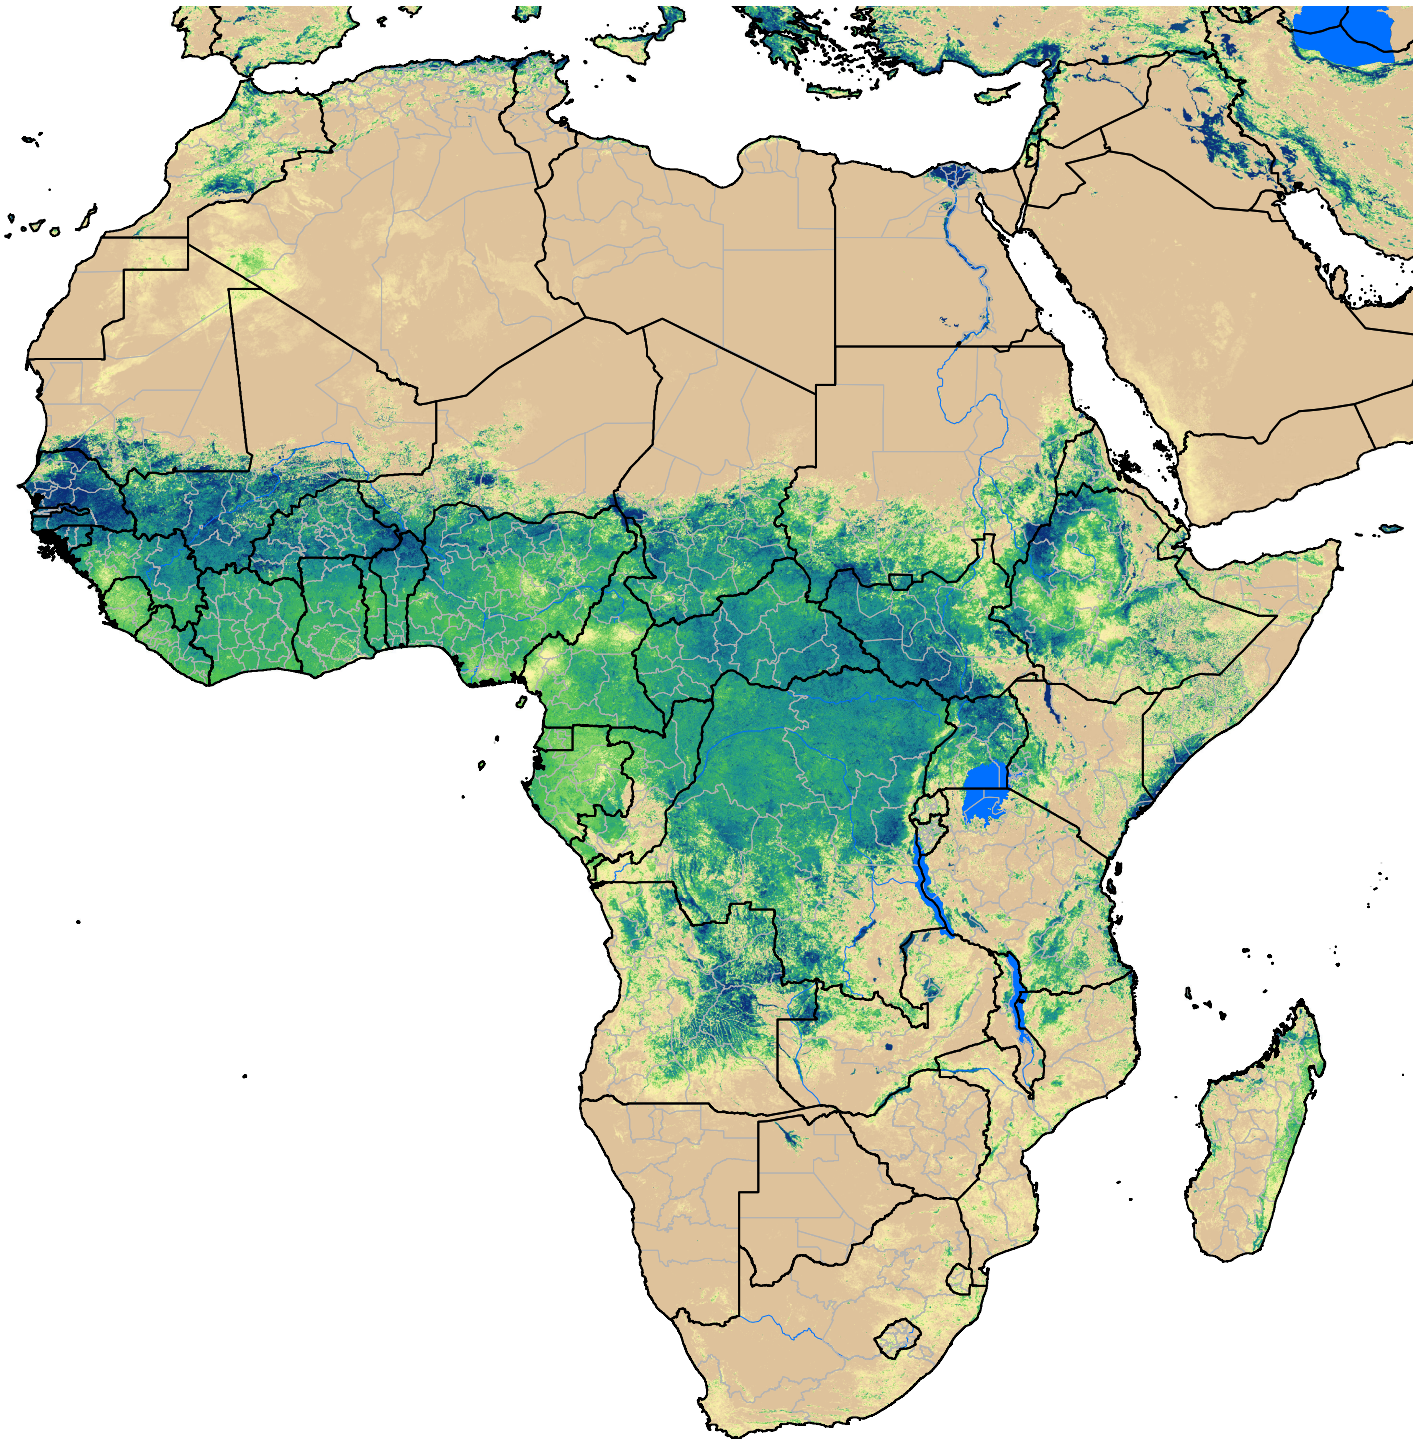

Africa SSEBop Actual ET

Aug Dekad 2, 2005

ETa (mm)