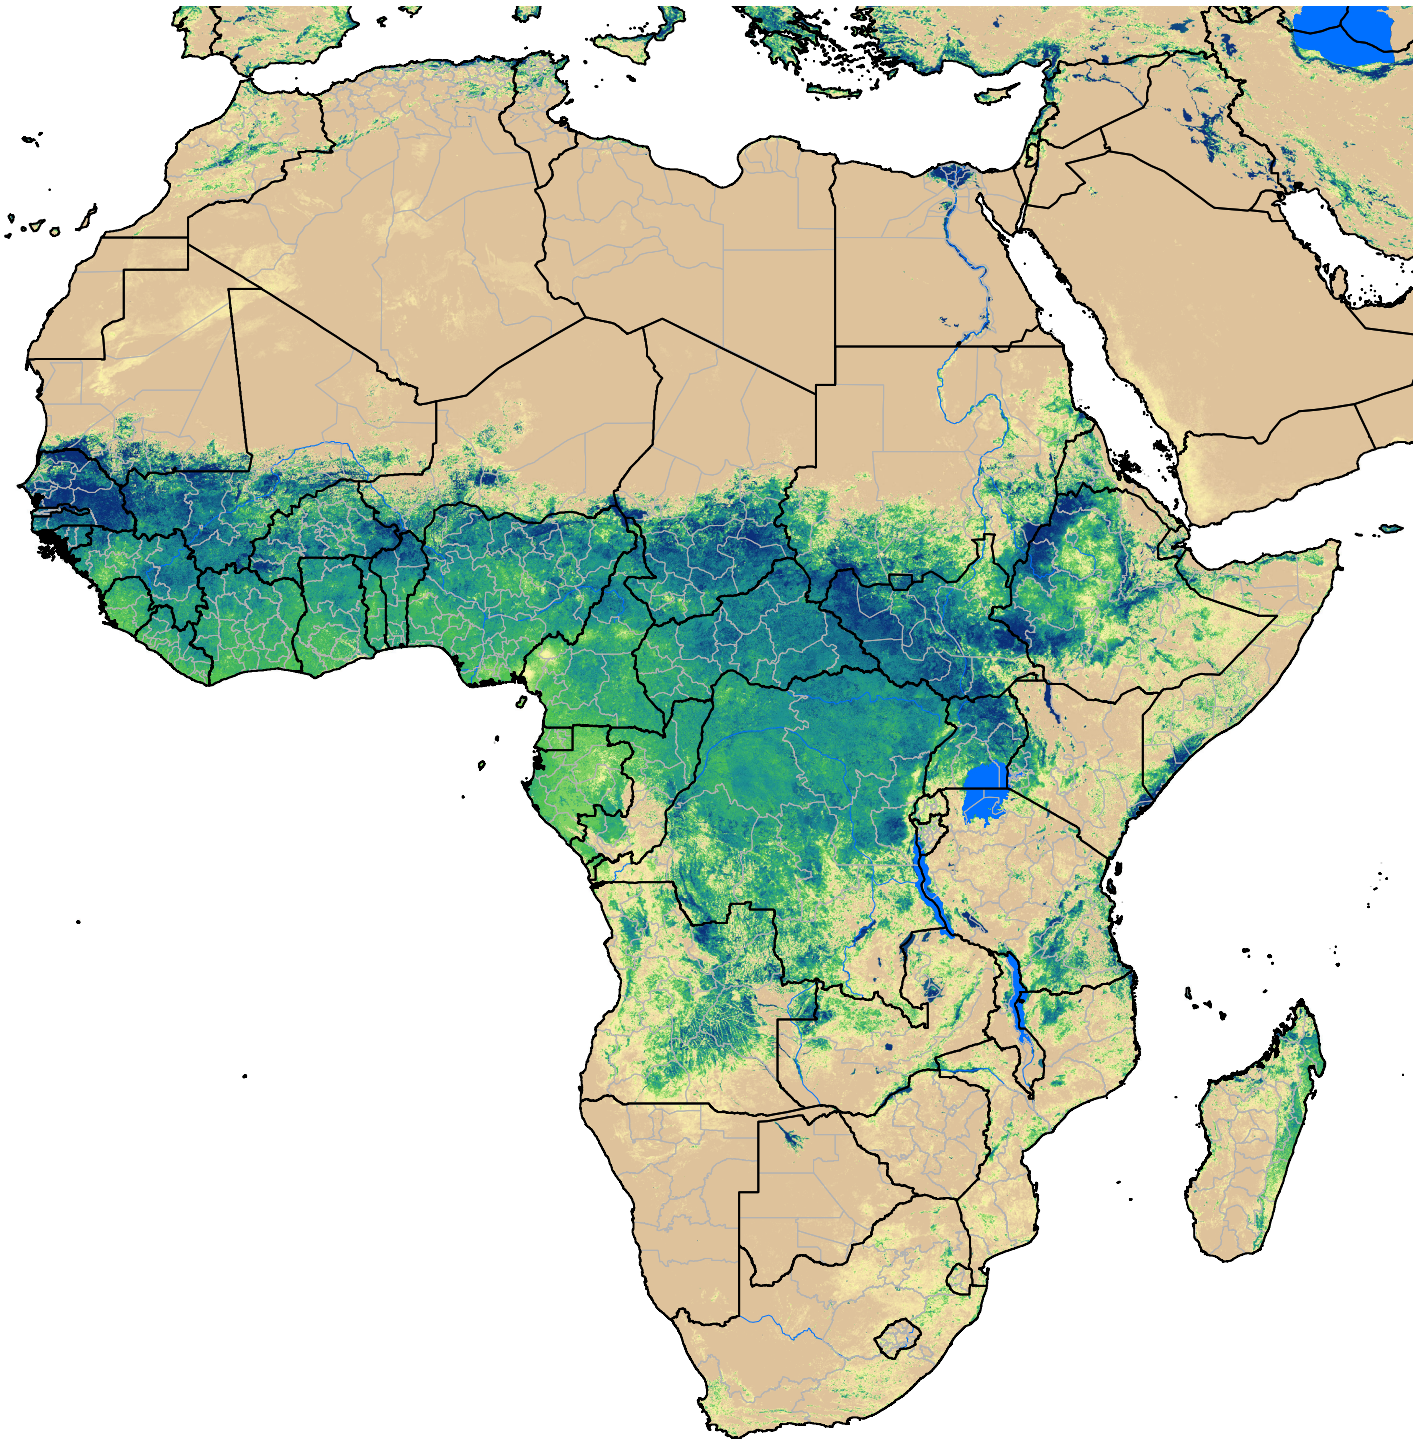

# Africa SSEBop Actual ET

Aug Dekad 3, 2005

ETa (mm)