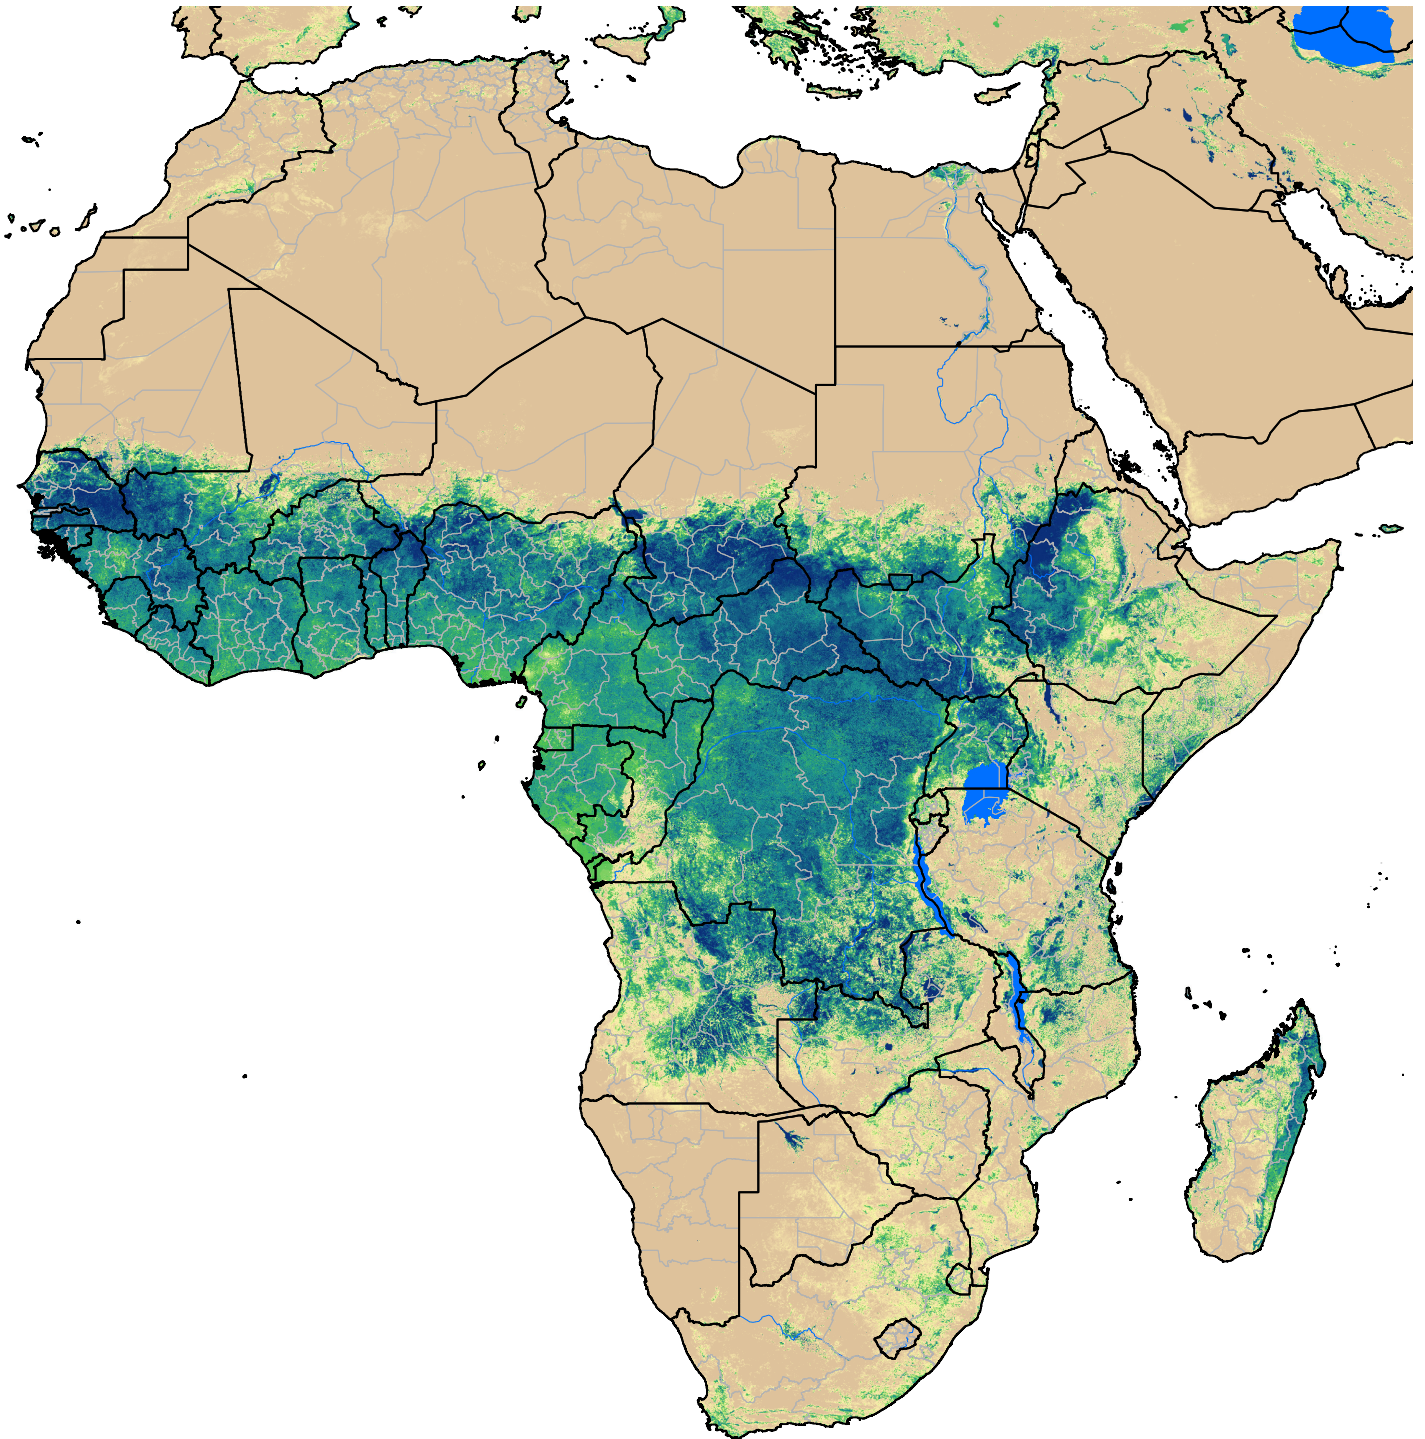

Africa SSEBop Actual ET

Sep Dekad 3, 2005

ETa (mm)