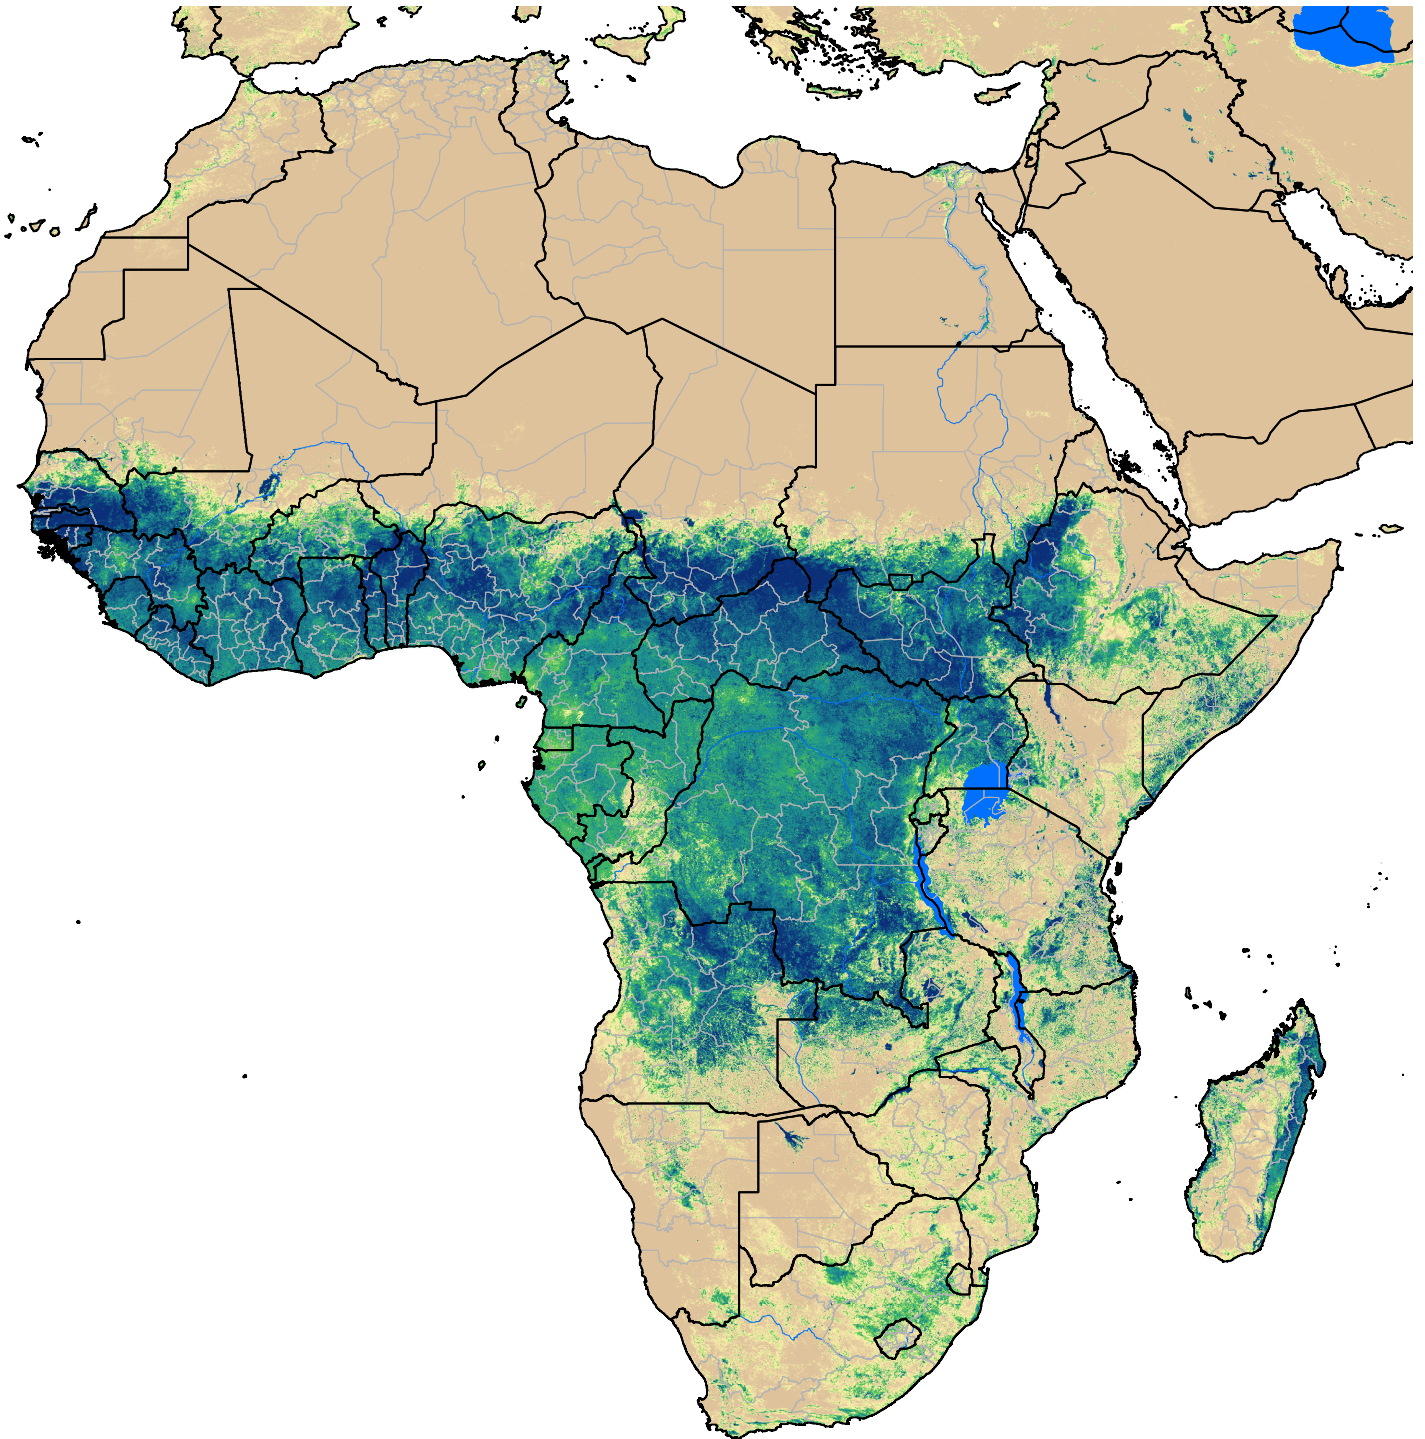

# Africa SSEBop Actual ET

Oct Dekad 2, 2005

ETa (mm)