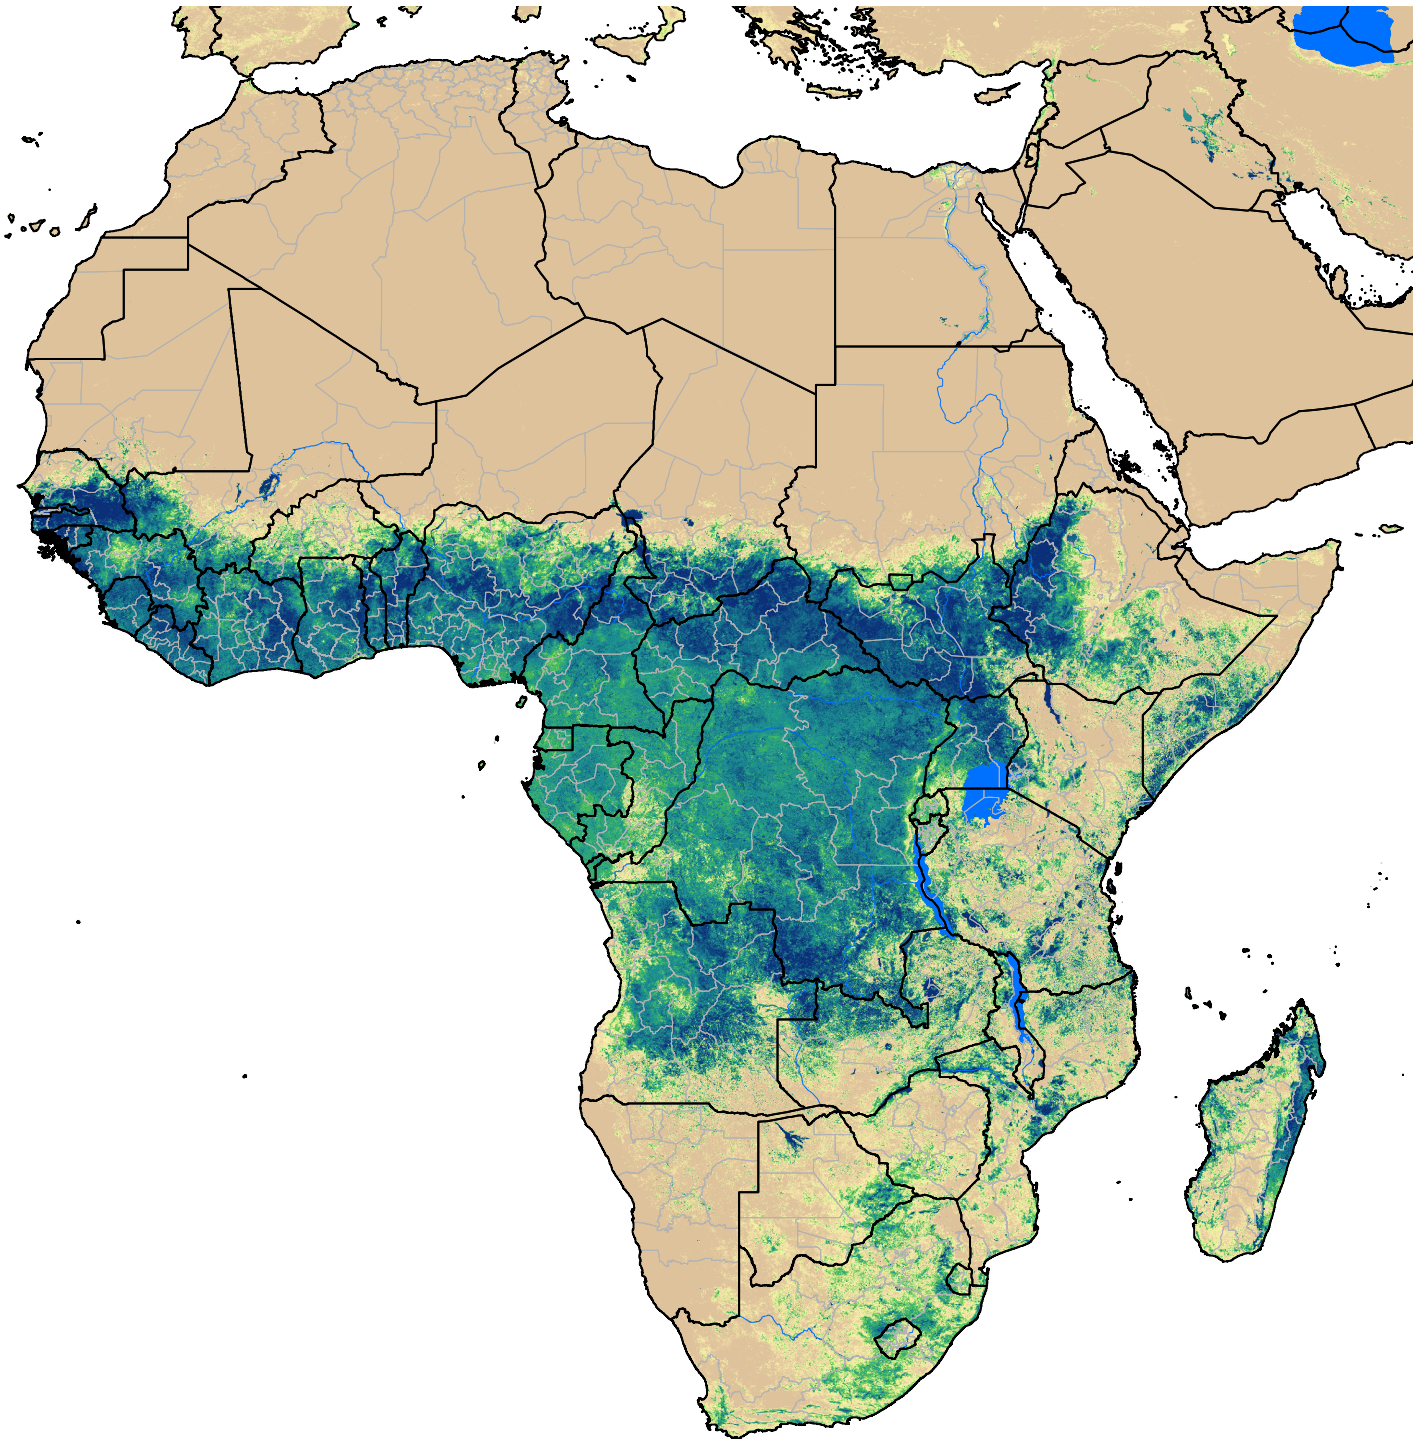

Africa SSEBop Actual ET

Oct Dekad 3, 2005

ETa (mm)