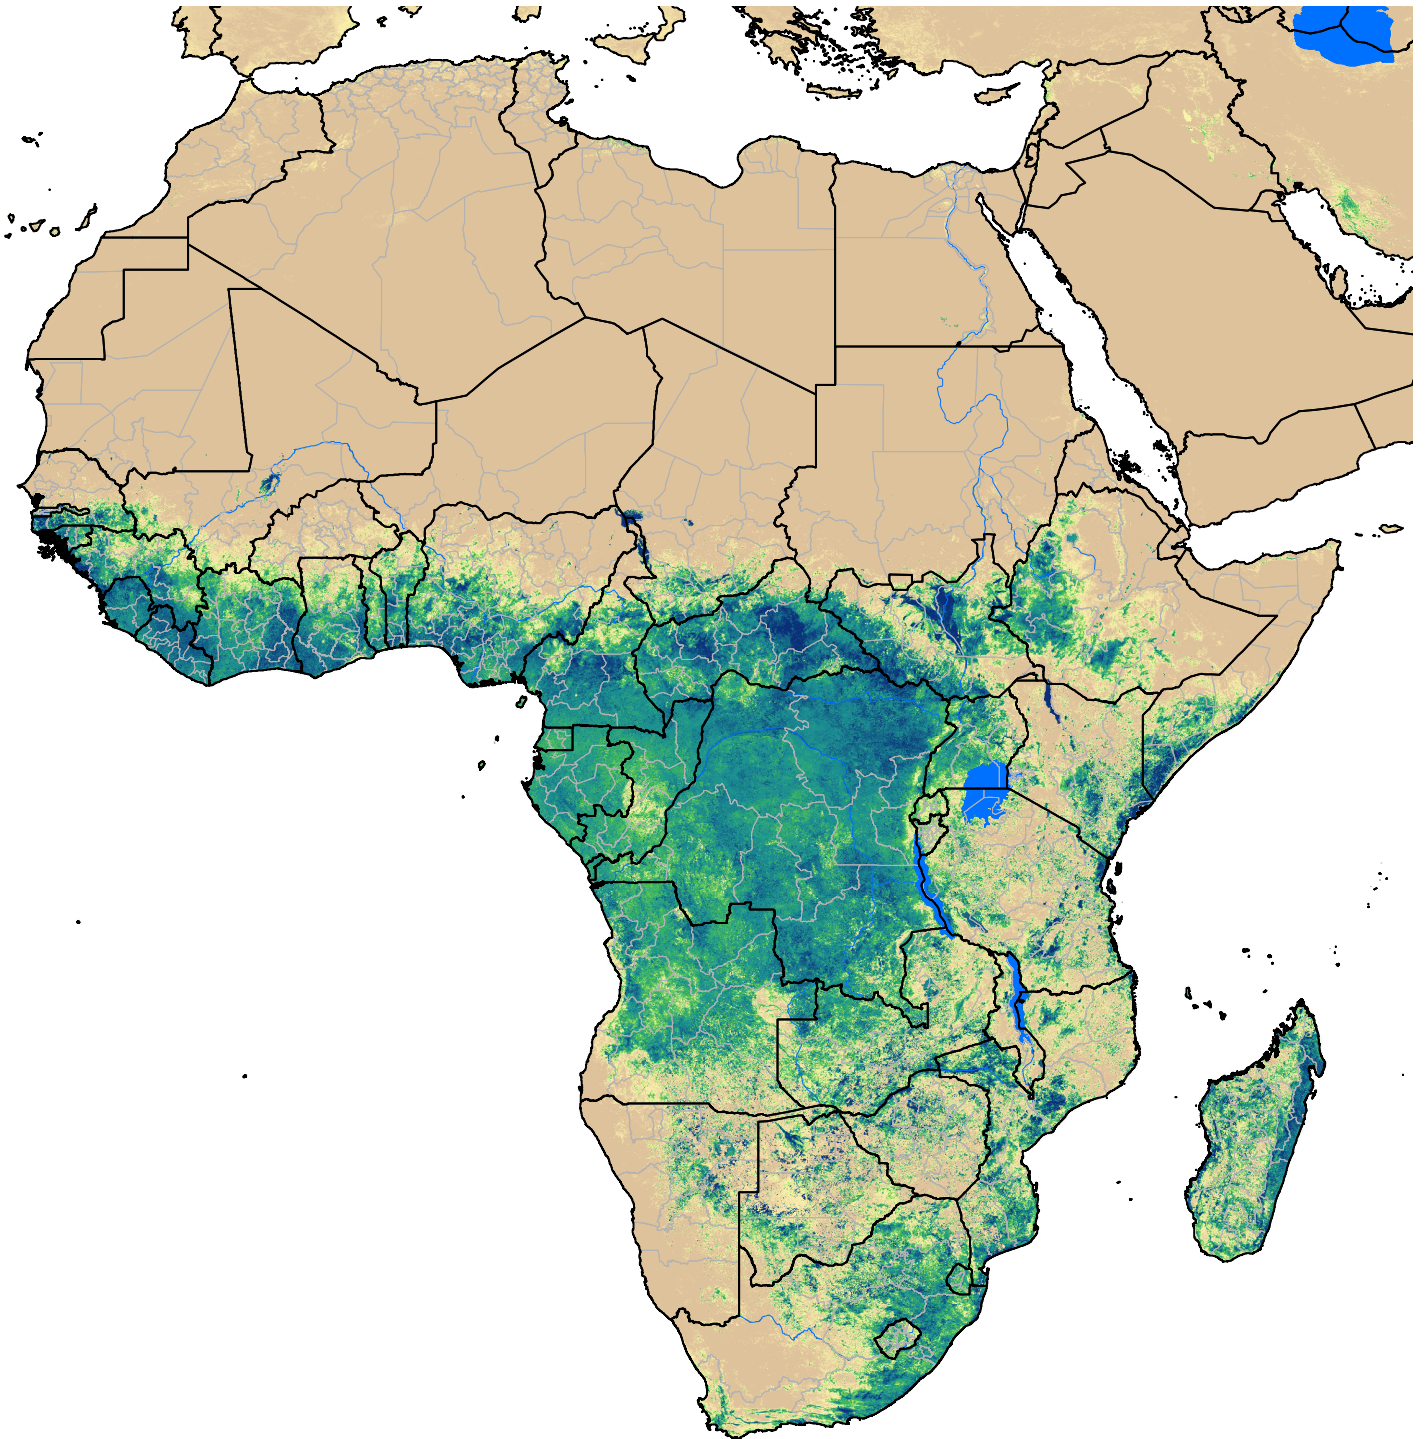

# Africa SSEBop Actual ET

Nov Dekad 3, 2005

ETa (mm)