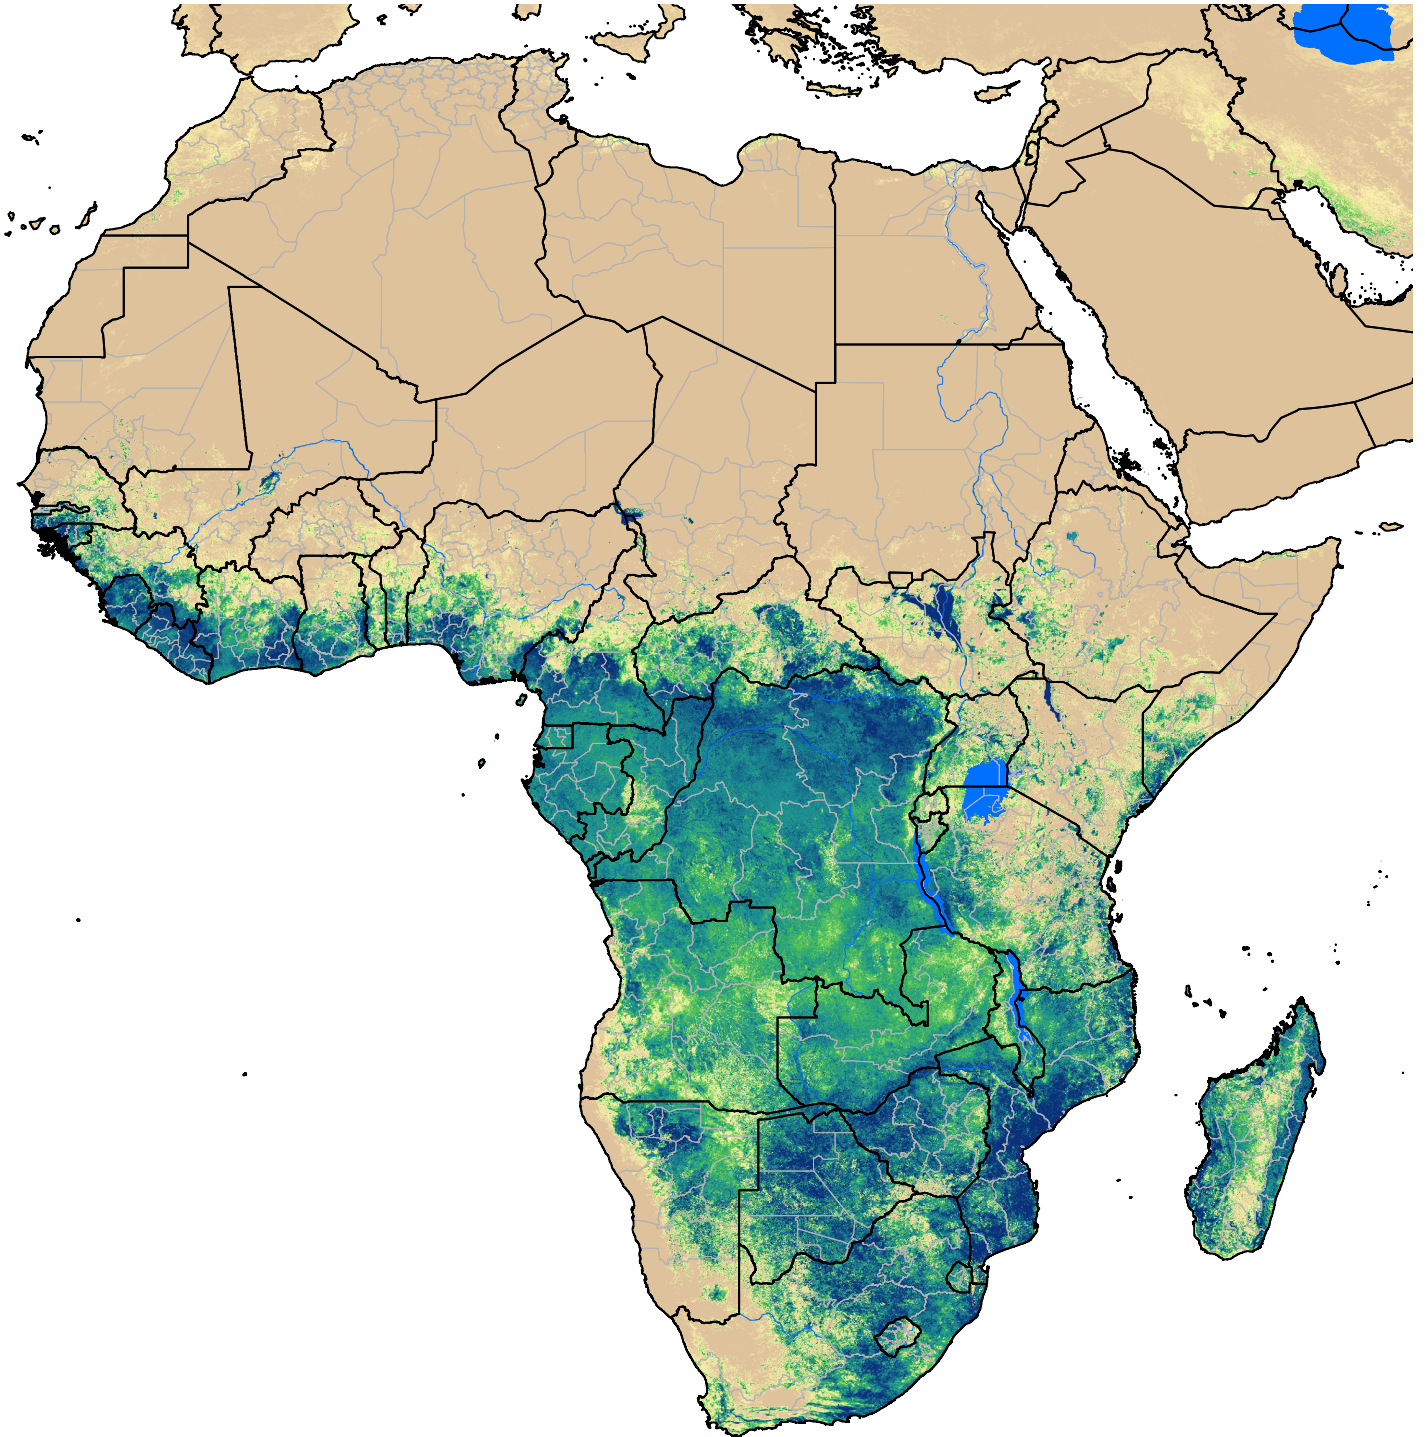

# Africa SSEBop Actual ET

Jan Dekad 2, 2006

ETa (mm)