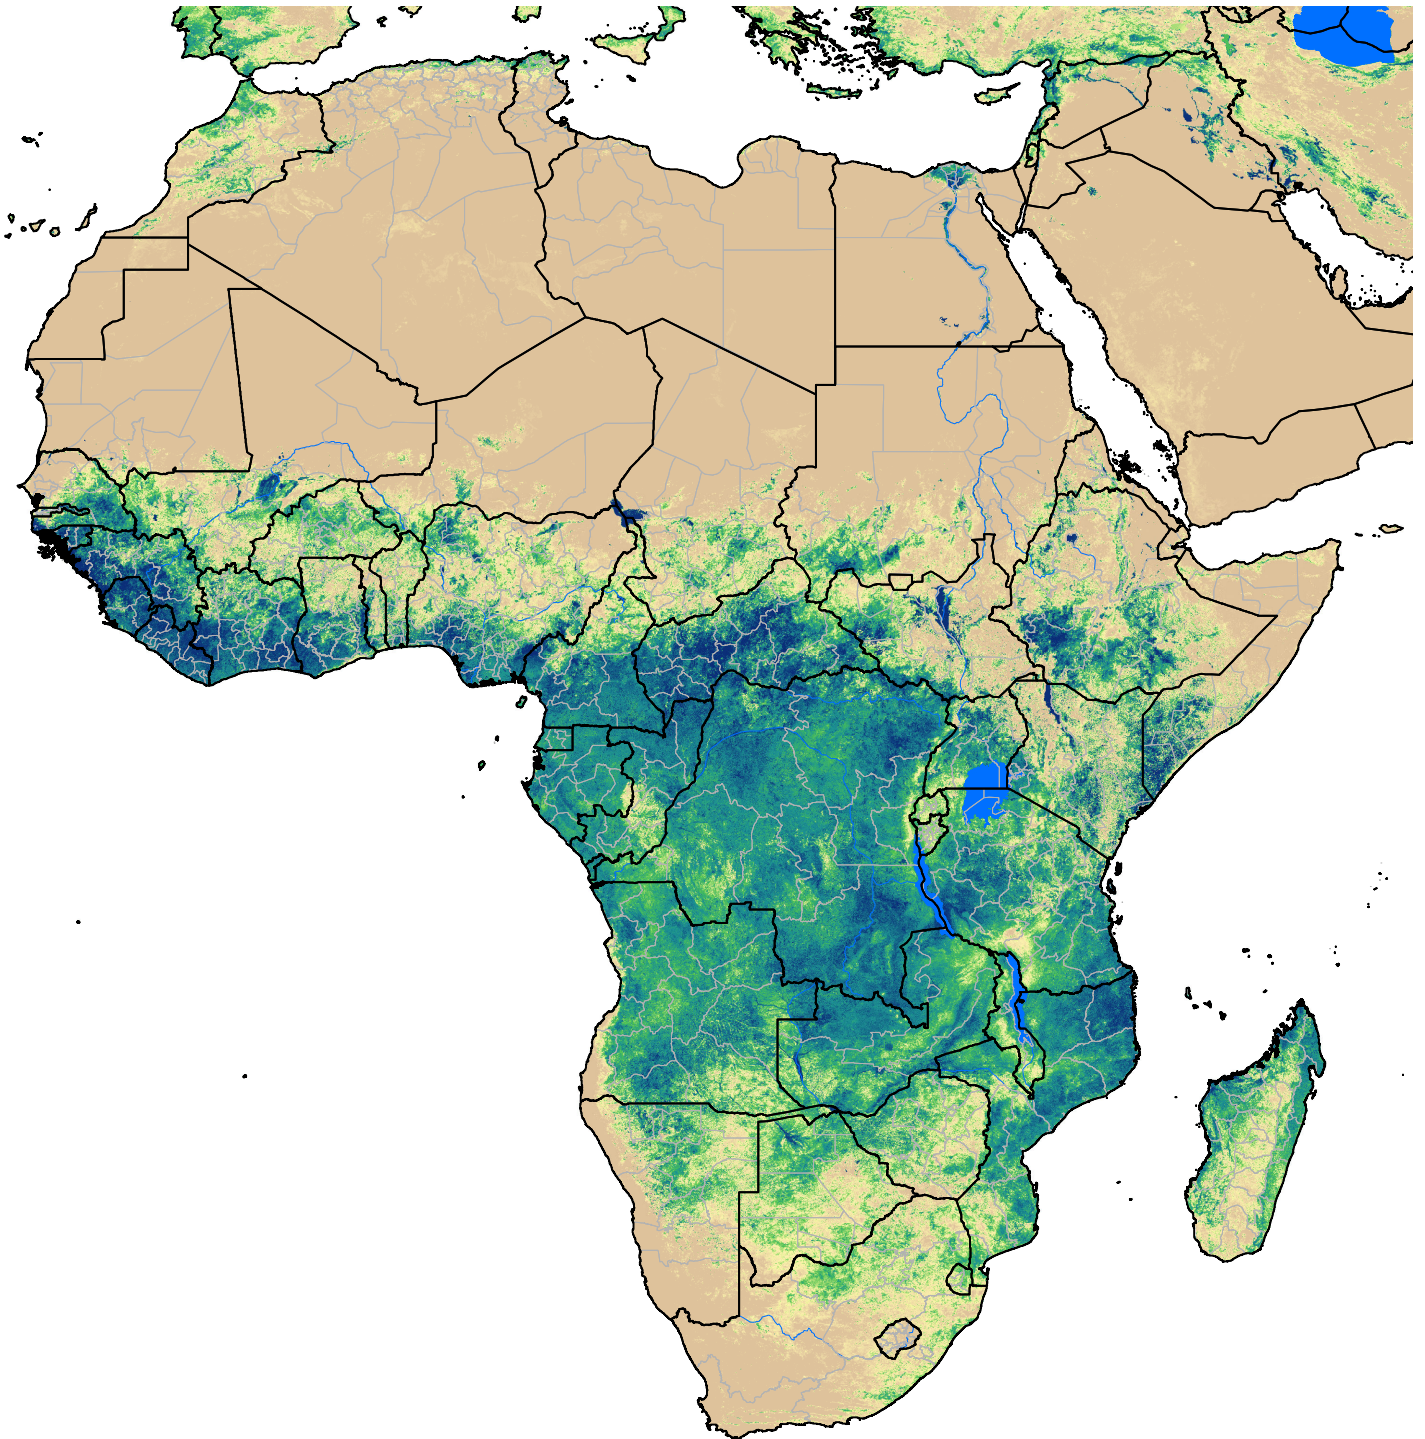

# Africa SSEBop Actual ET

Apr Dekad 2, 2006

ETa (mm)