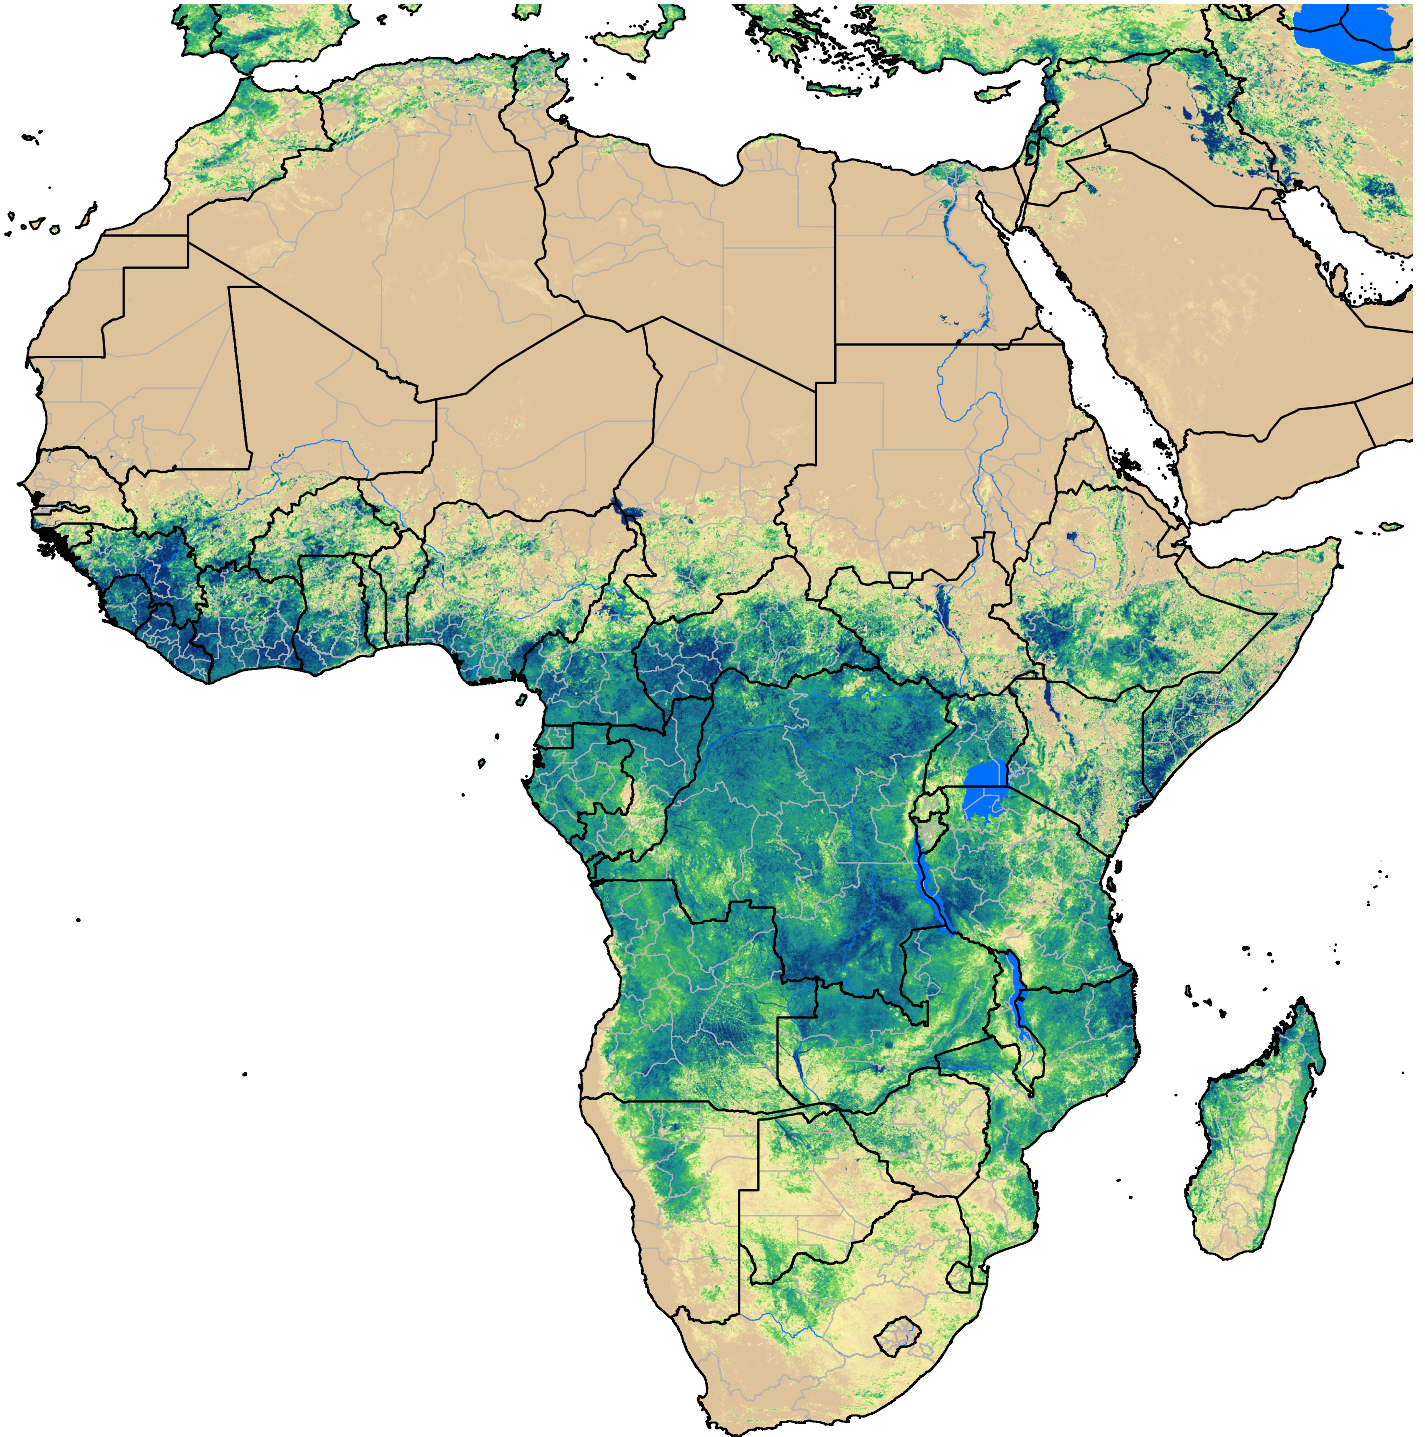

# Africa SSEBop Actual ET

Apr Dekad 3, 2006

ETa (mm)