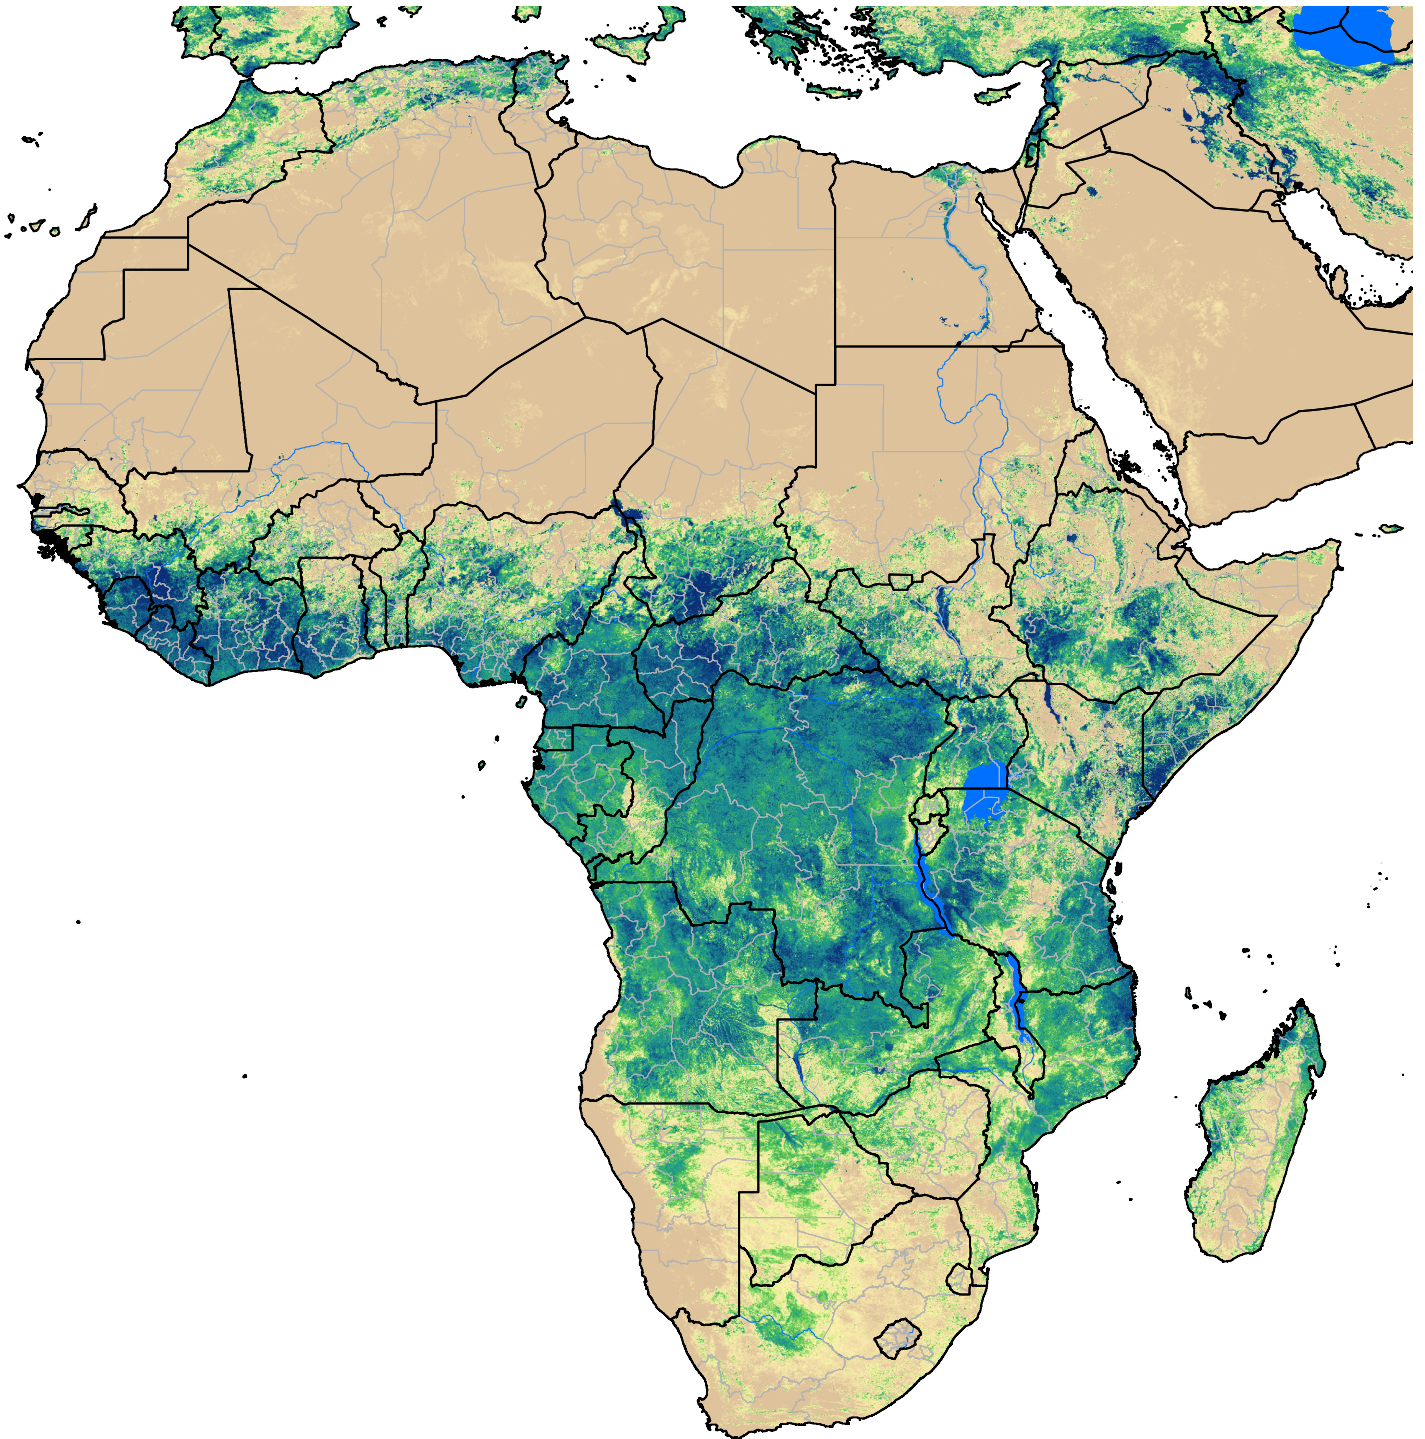

Africa SSEBop Actual ET

May Dekad 1, 2006

ETa (mm)