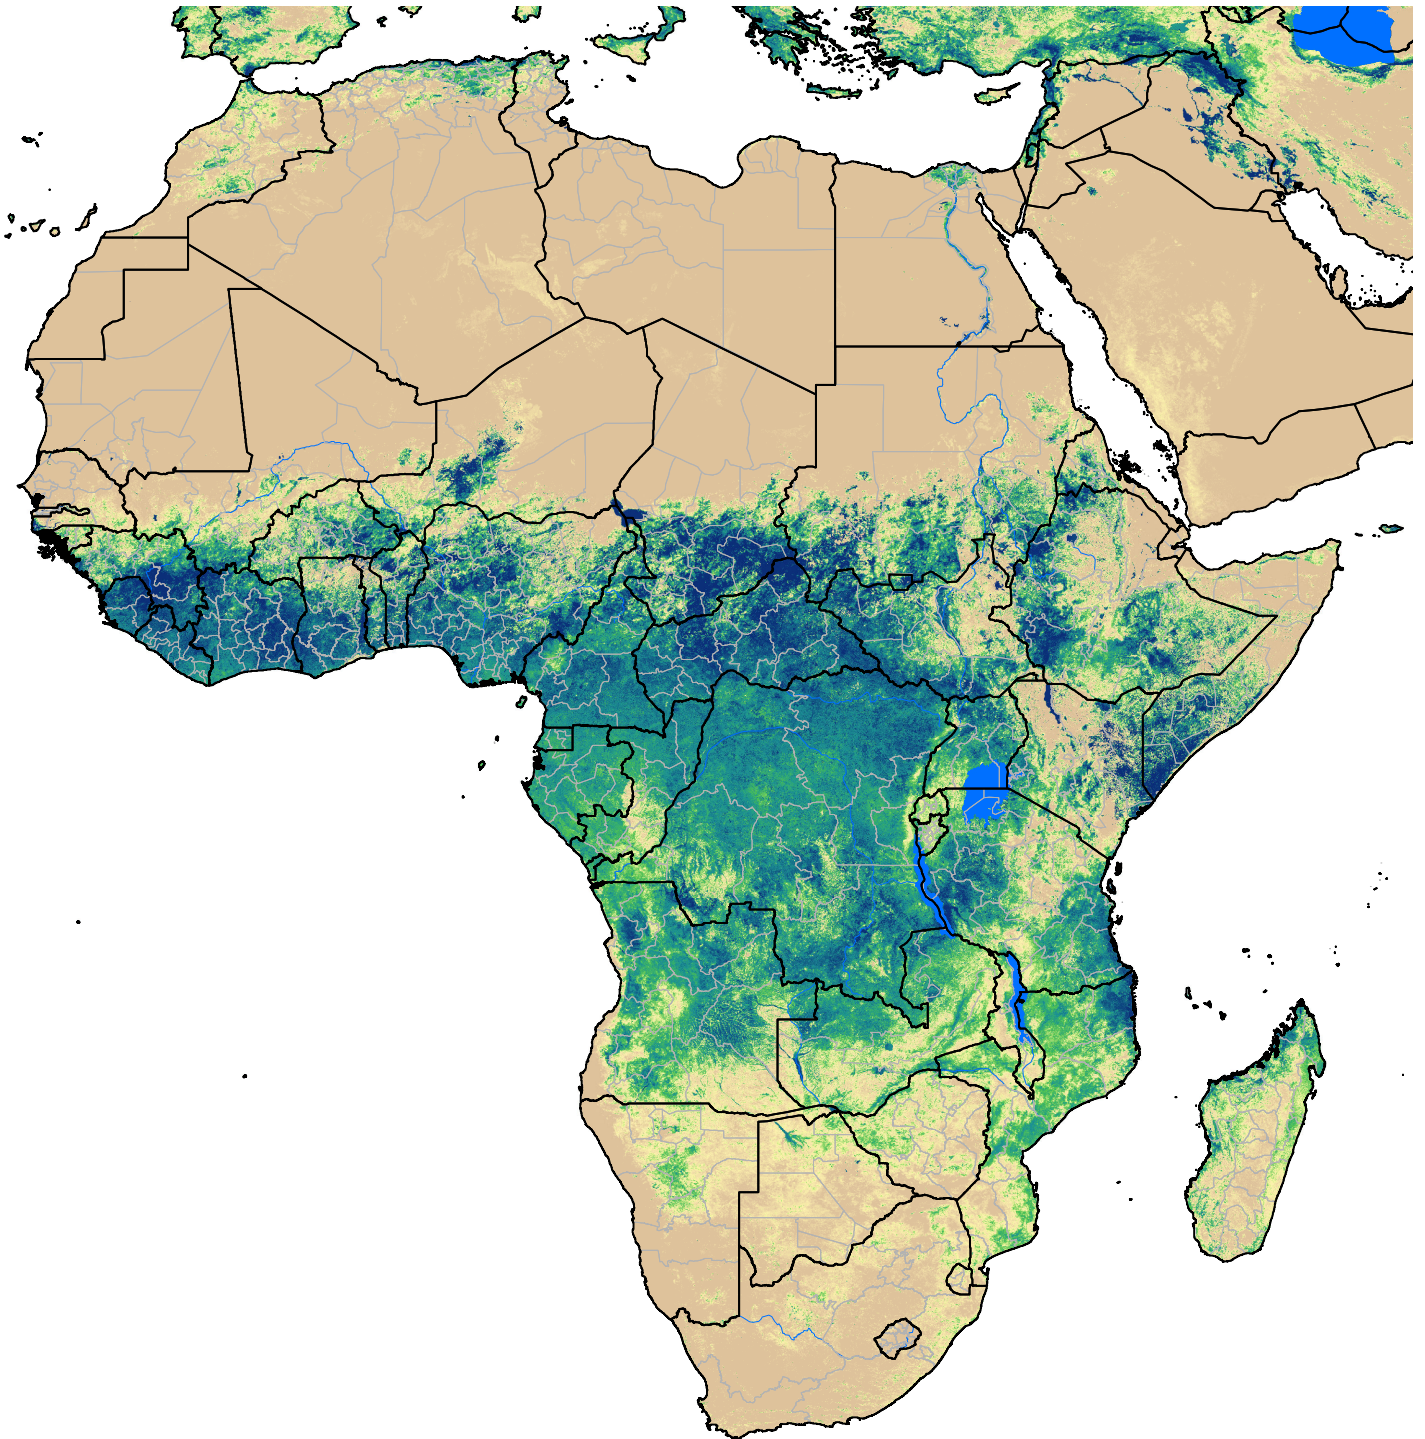

Africa SSEBop Actual ET

May Dekad 2, 2006

ETa (mm)