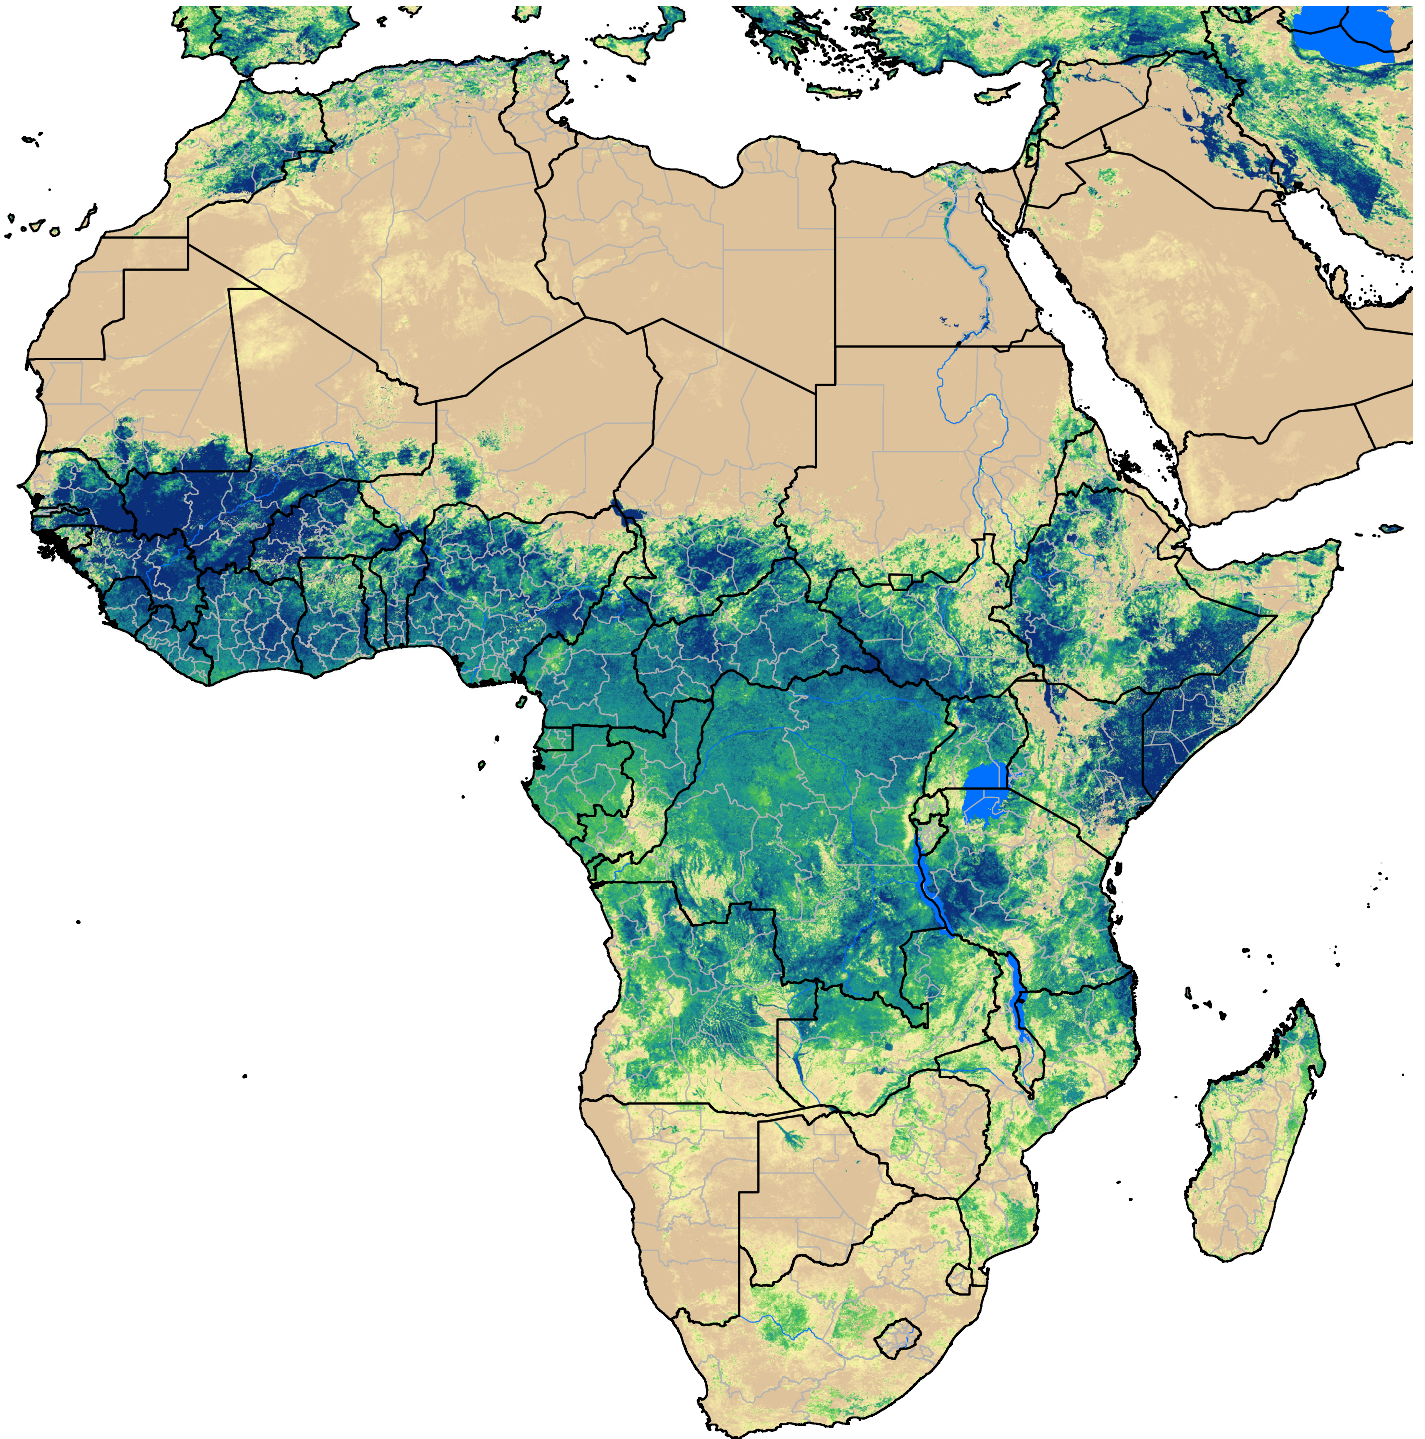

Africa SSEBop Actual ET

May Dekad 3, 2006

ETa (mm)