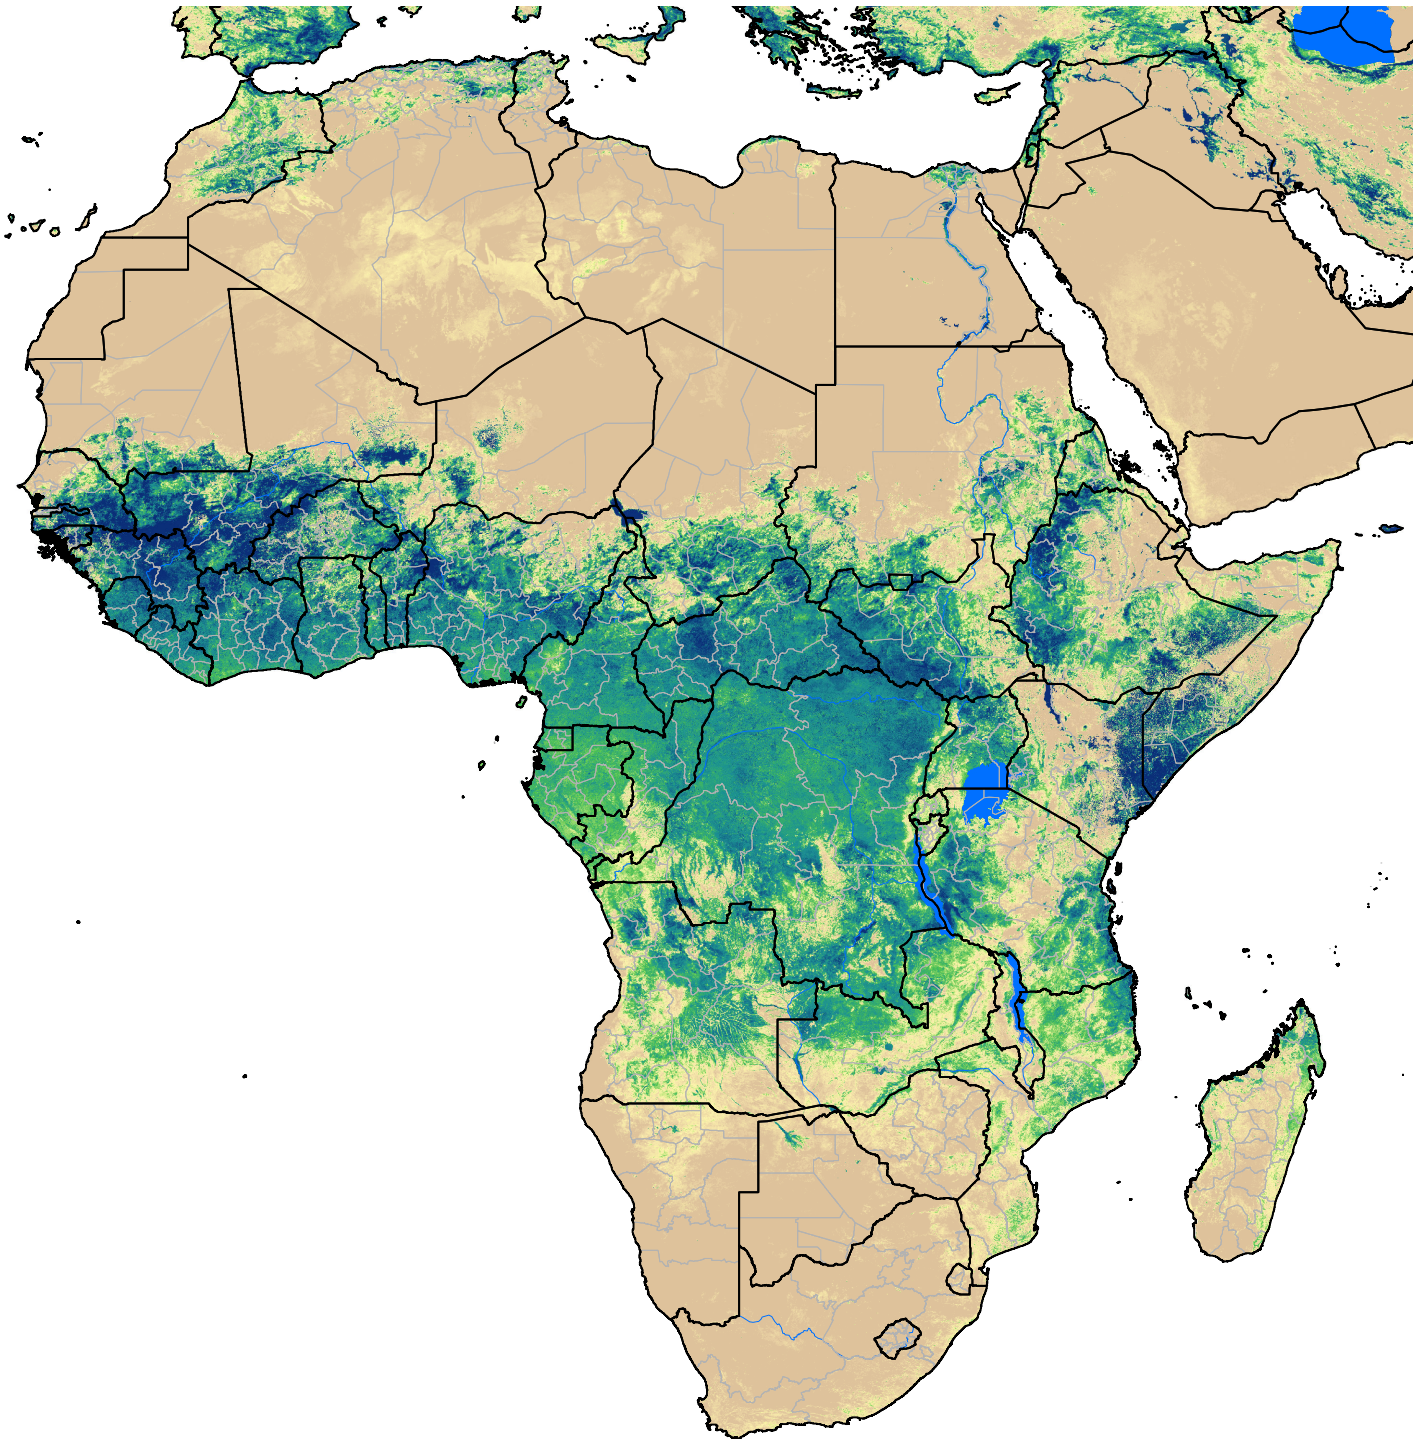

Africa SSEBop Actual ET

Jun Dekad 1, 2006

ETa (mm)