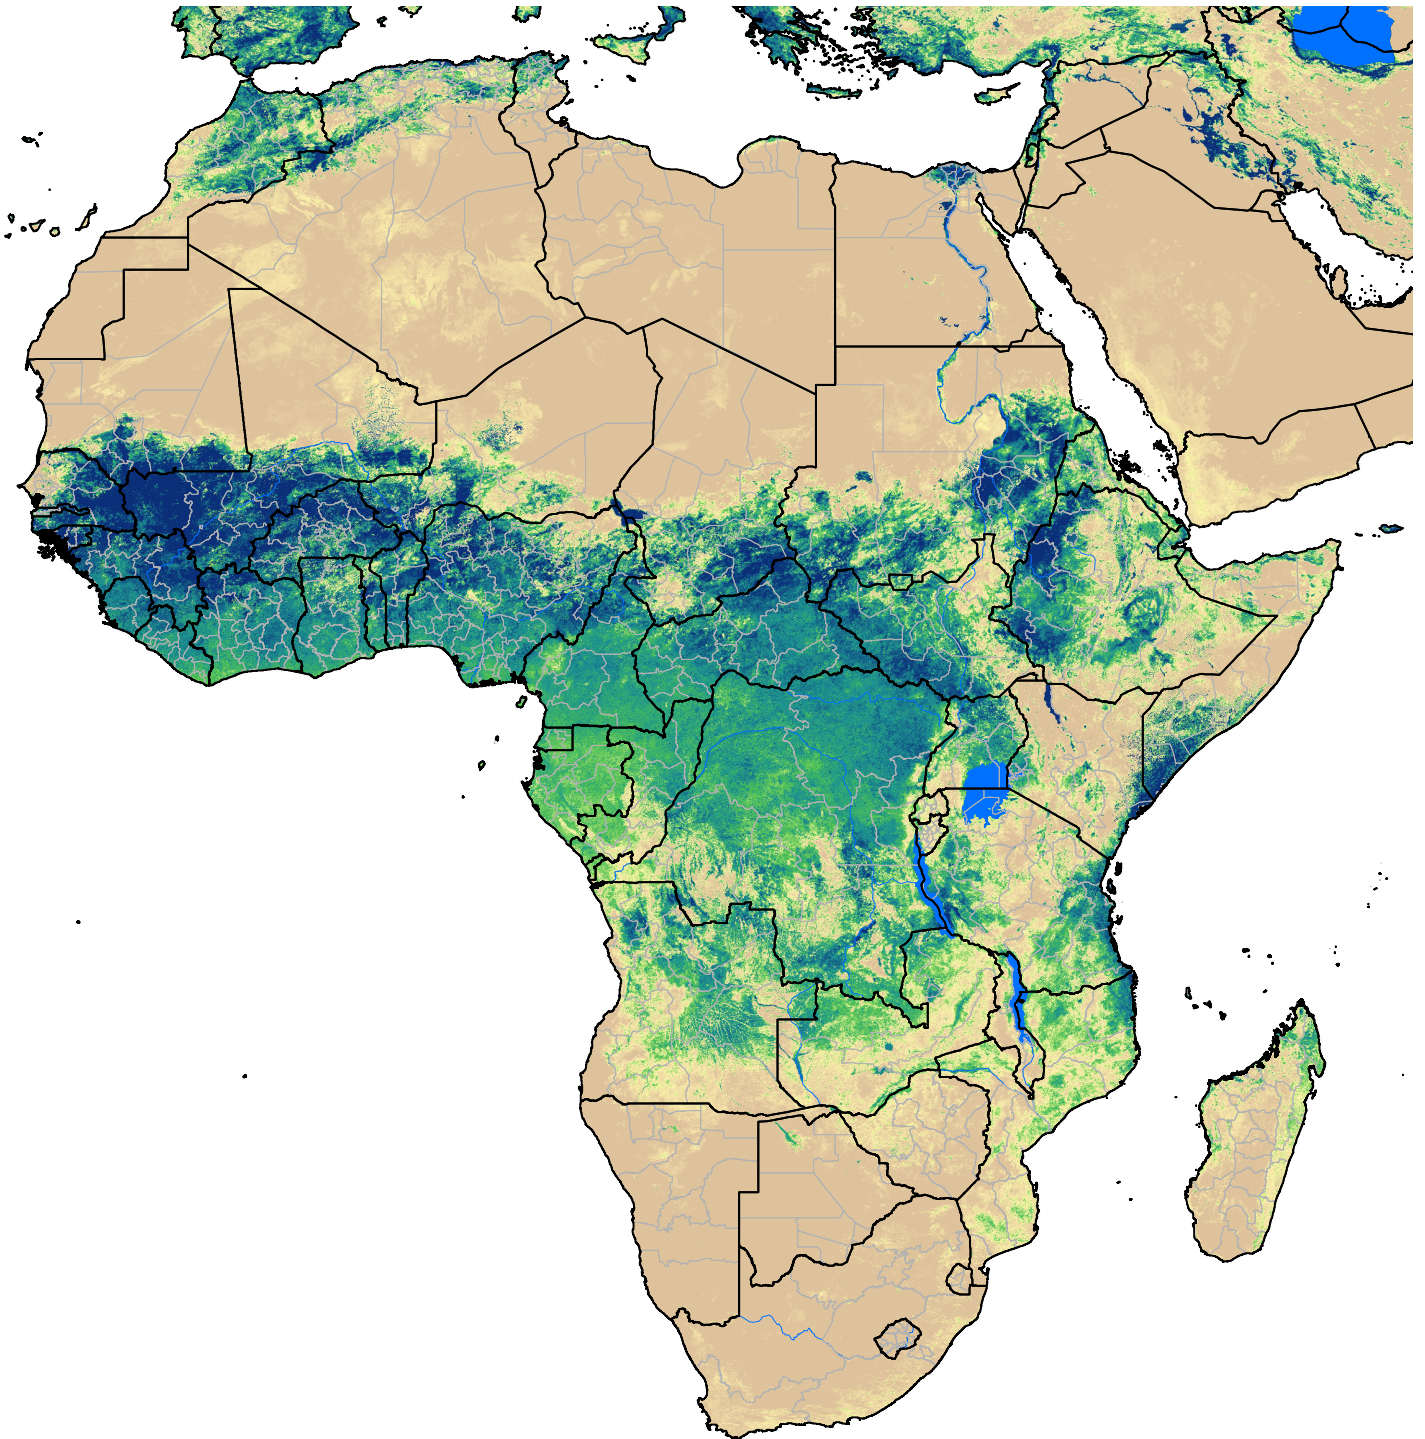

# Africa SSEBop Actual ET

Jun Dekad 2, 2006

ETa (mm)