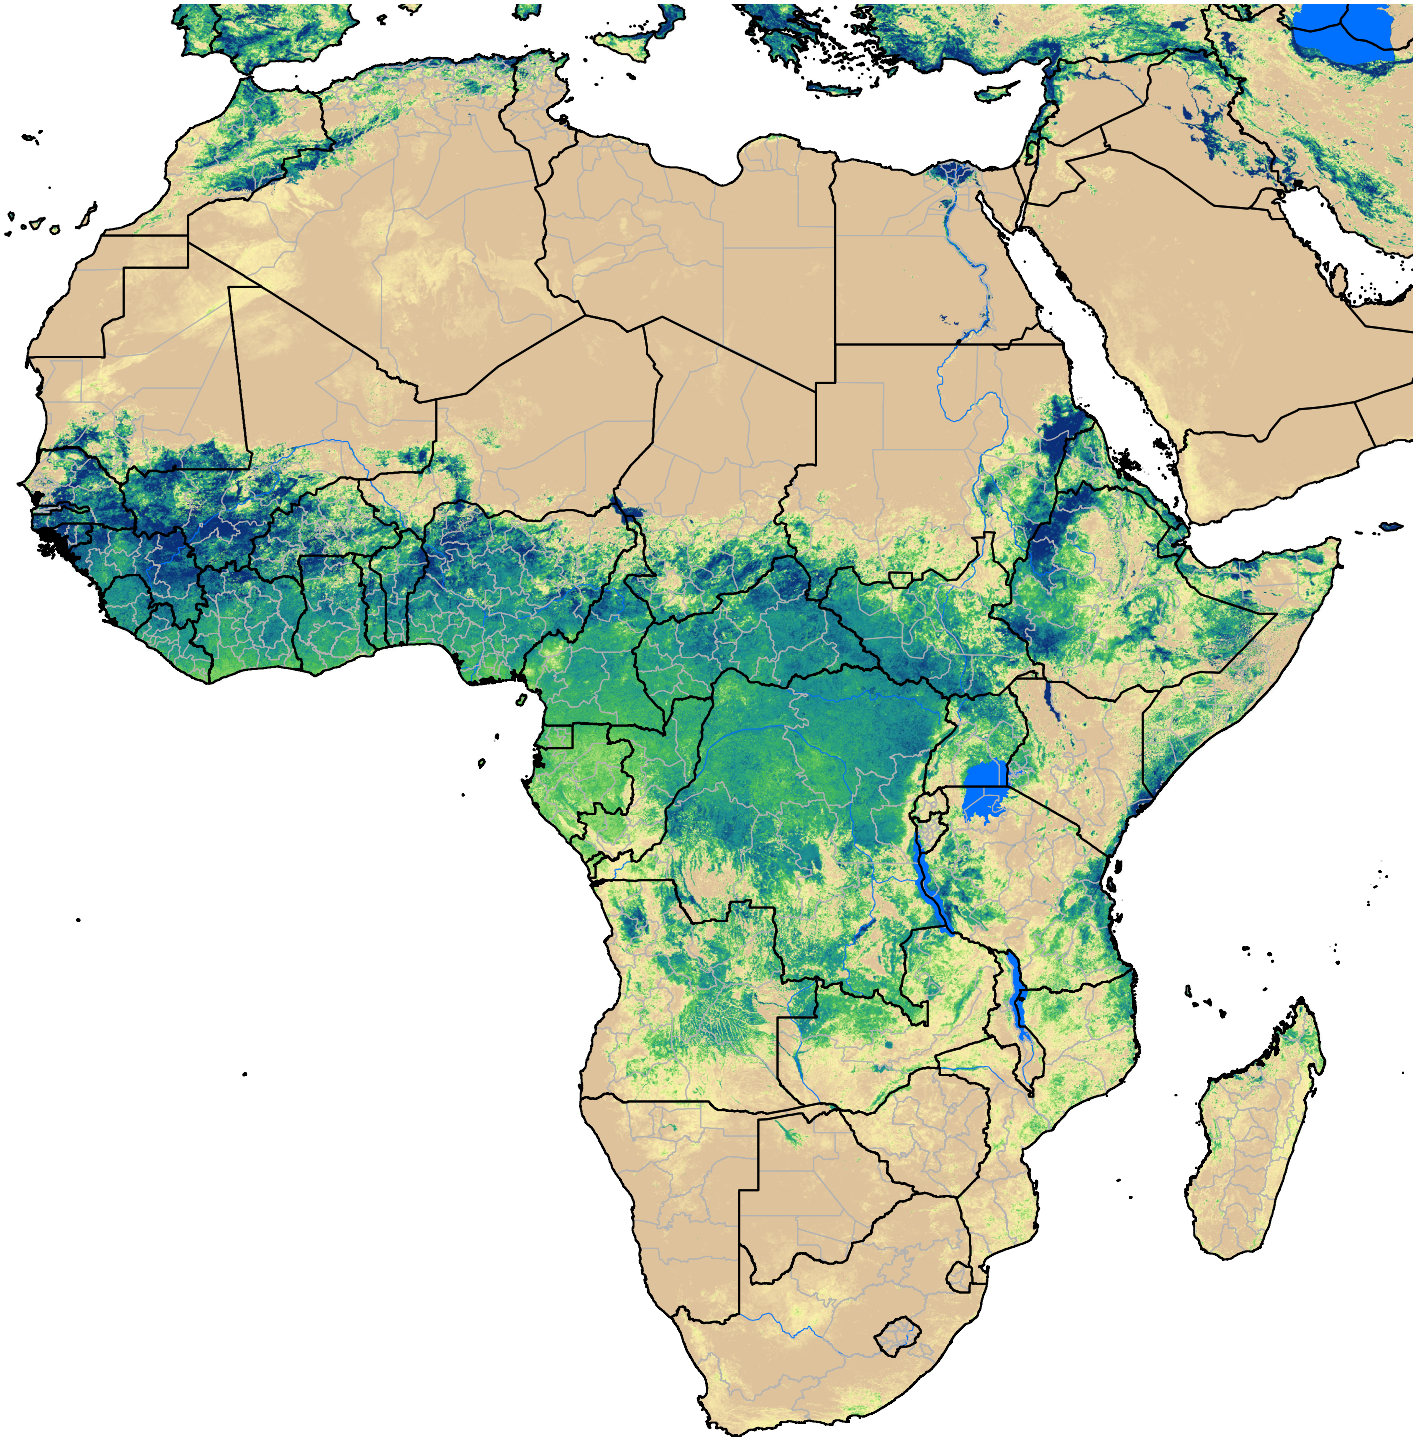

Africa SSEBop Actual ET

Jun Dekad 3, 2006

ETa (mm)