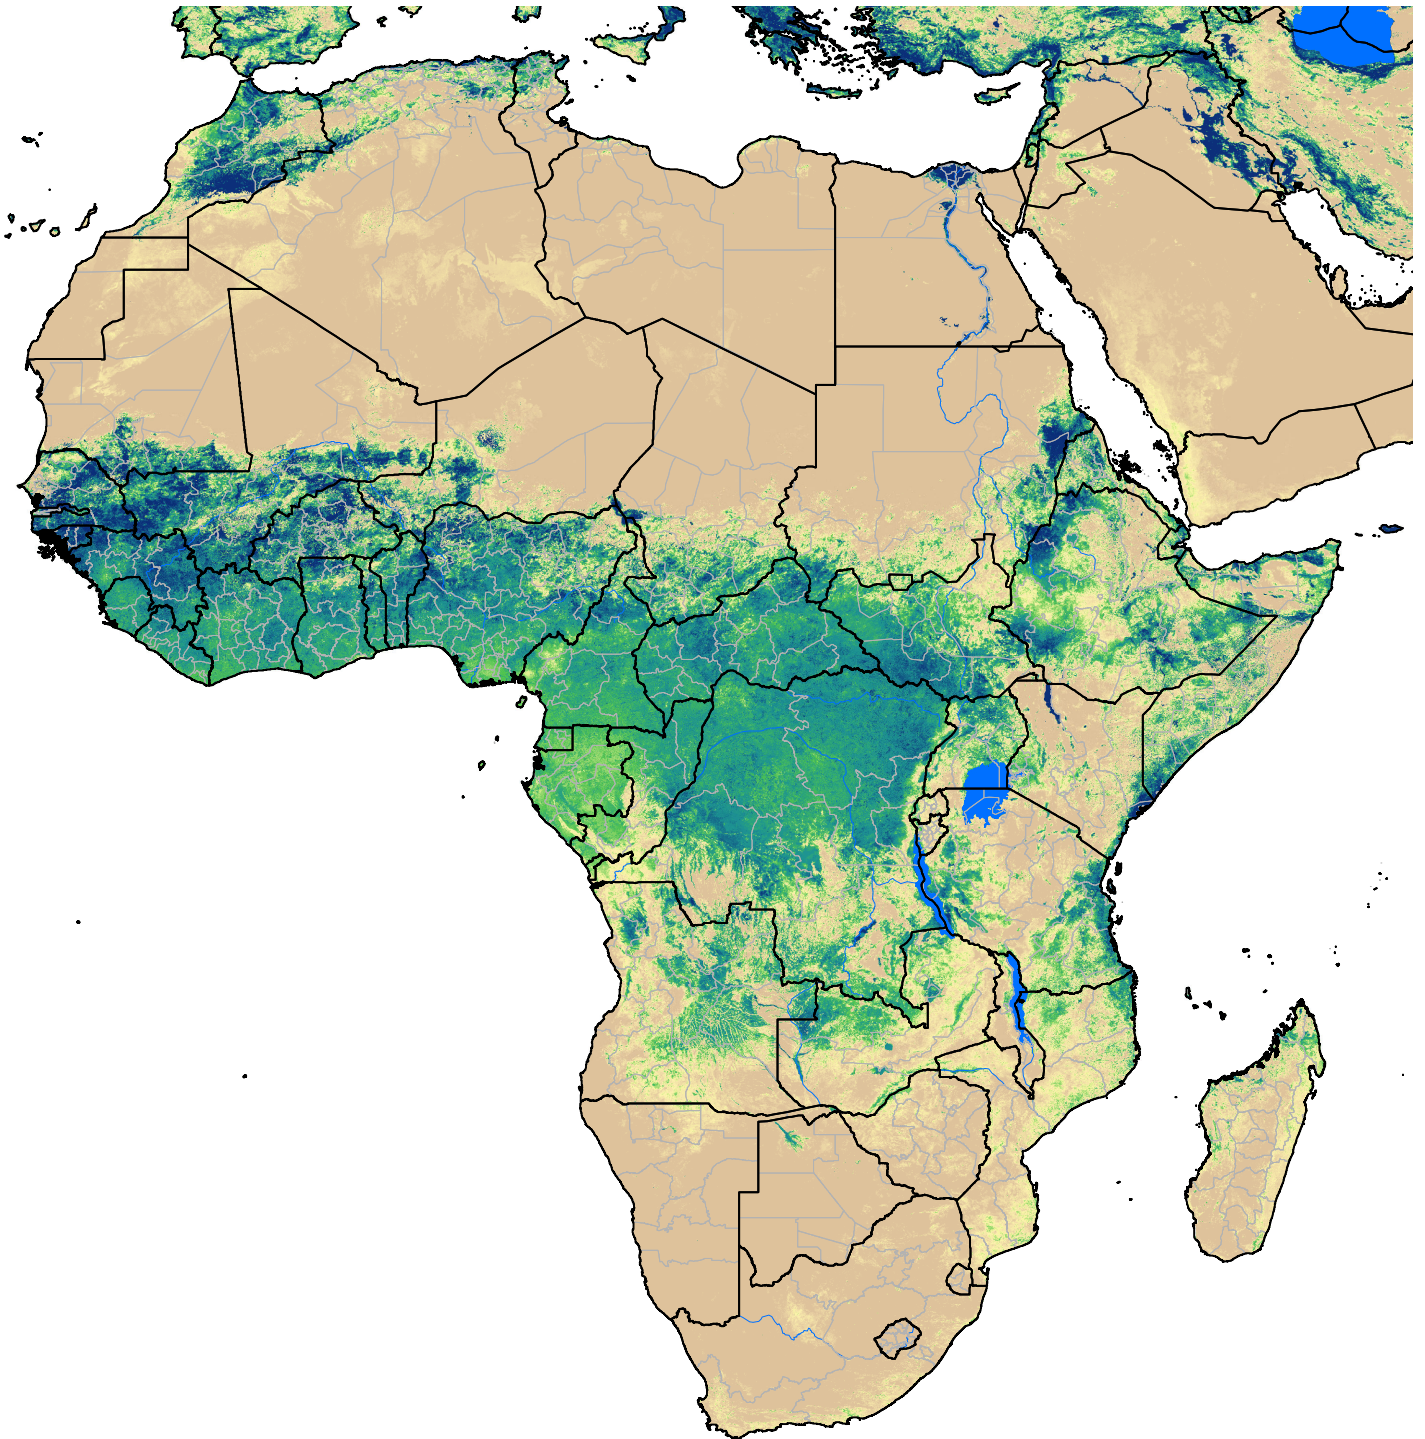

Africa SSEBop Actual ET

Jul Dekad 1, 2006

ETa (mm)