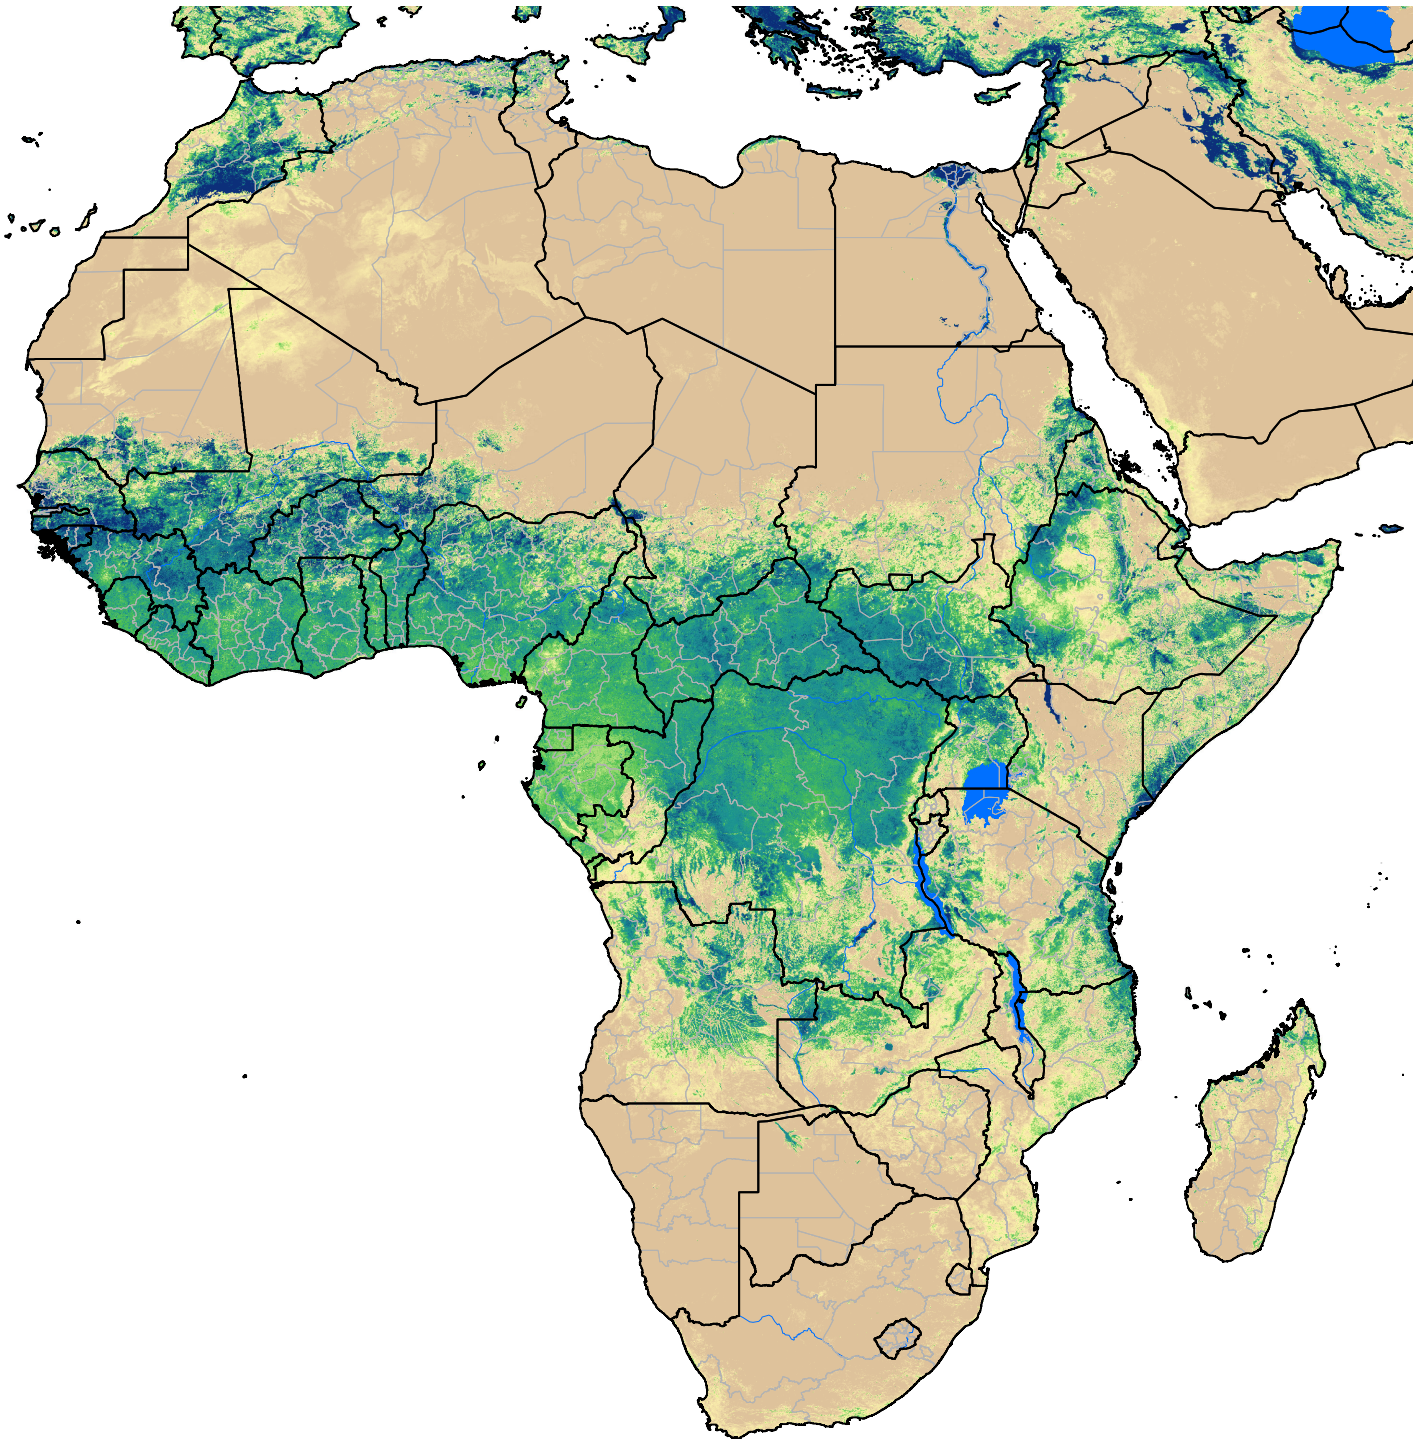

# Africa SSEBop Actual ET

Jul Dekad 2, 2006

ETa (mm)