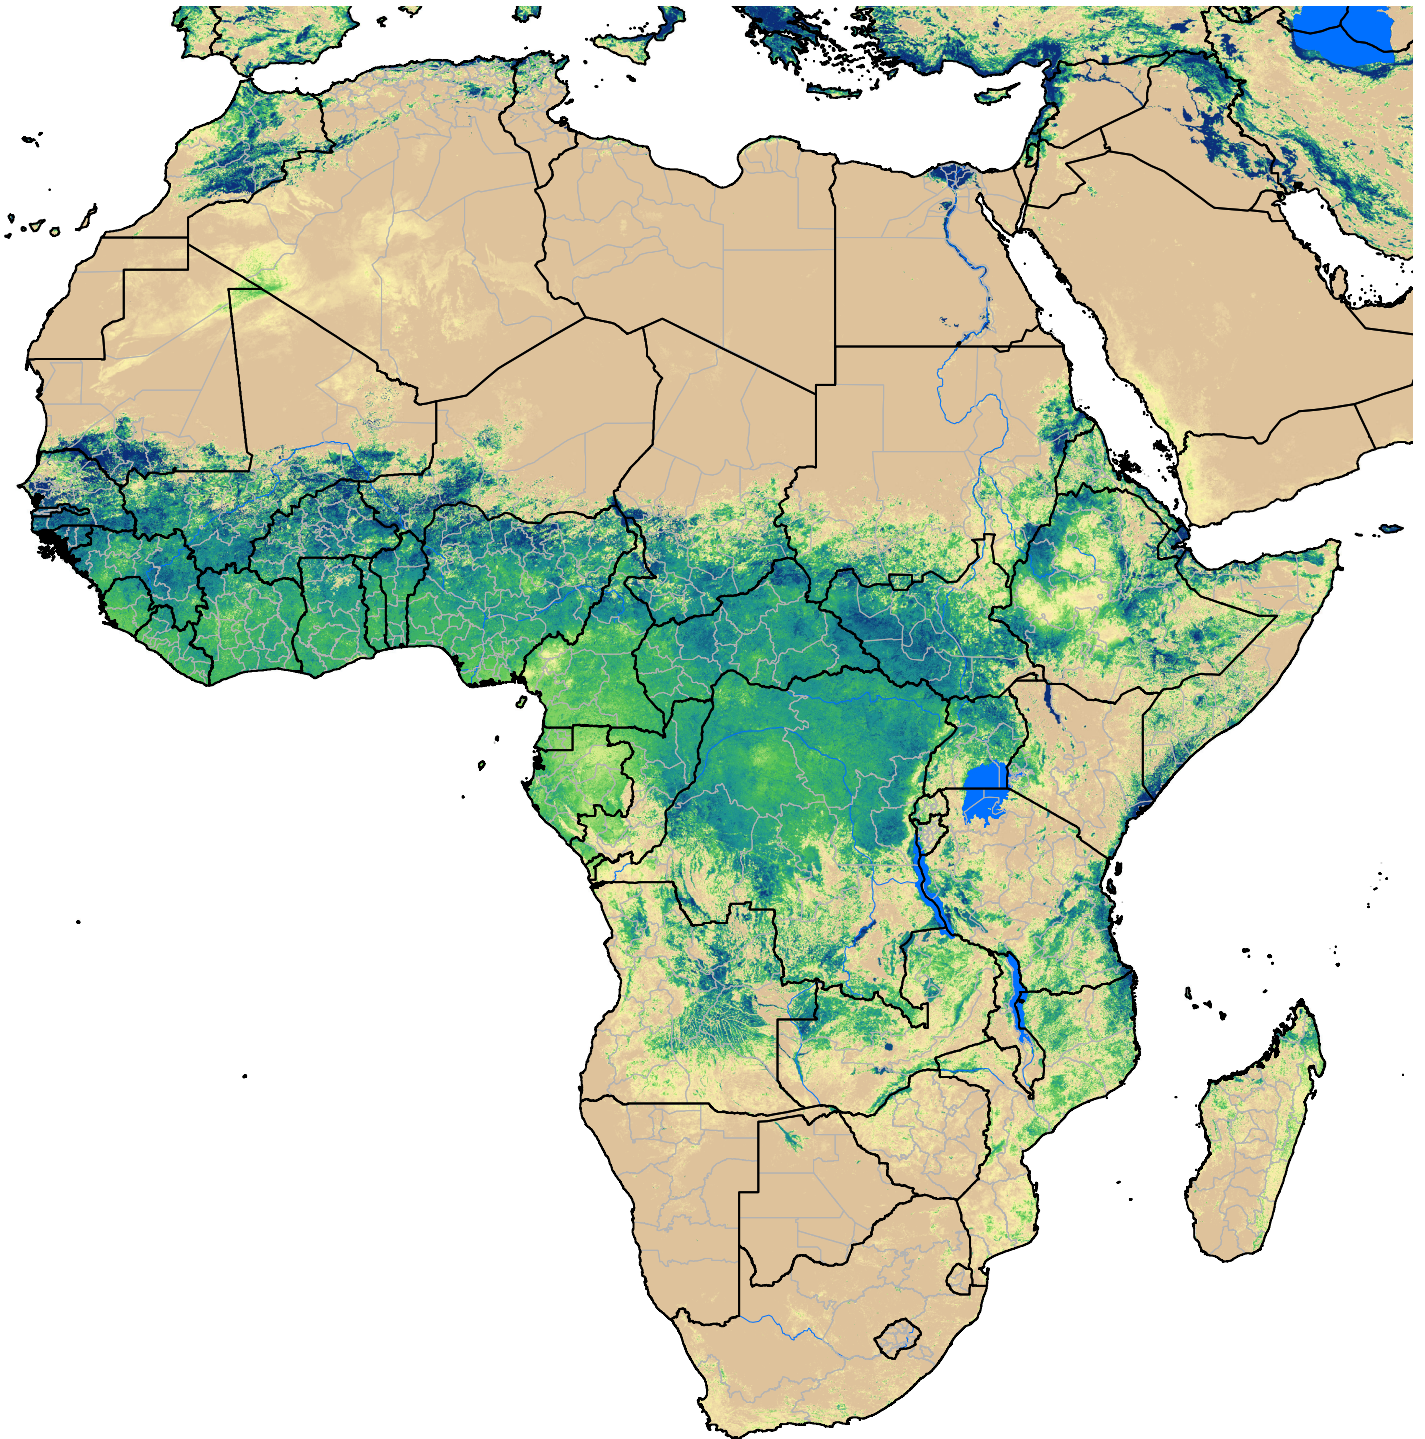

# Africa SSEBop Actual ET

Jul Dekad 3, 2006

ETa (mm)