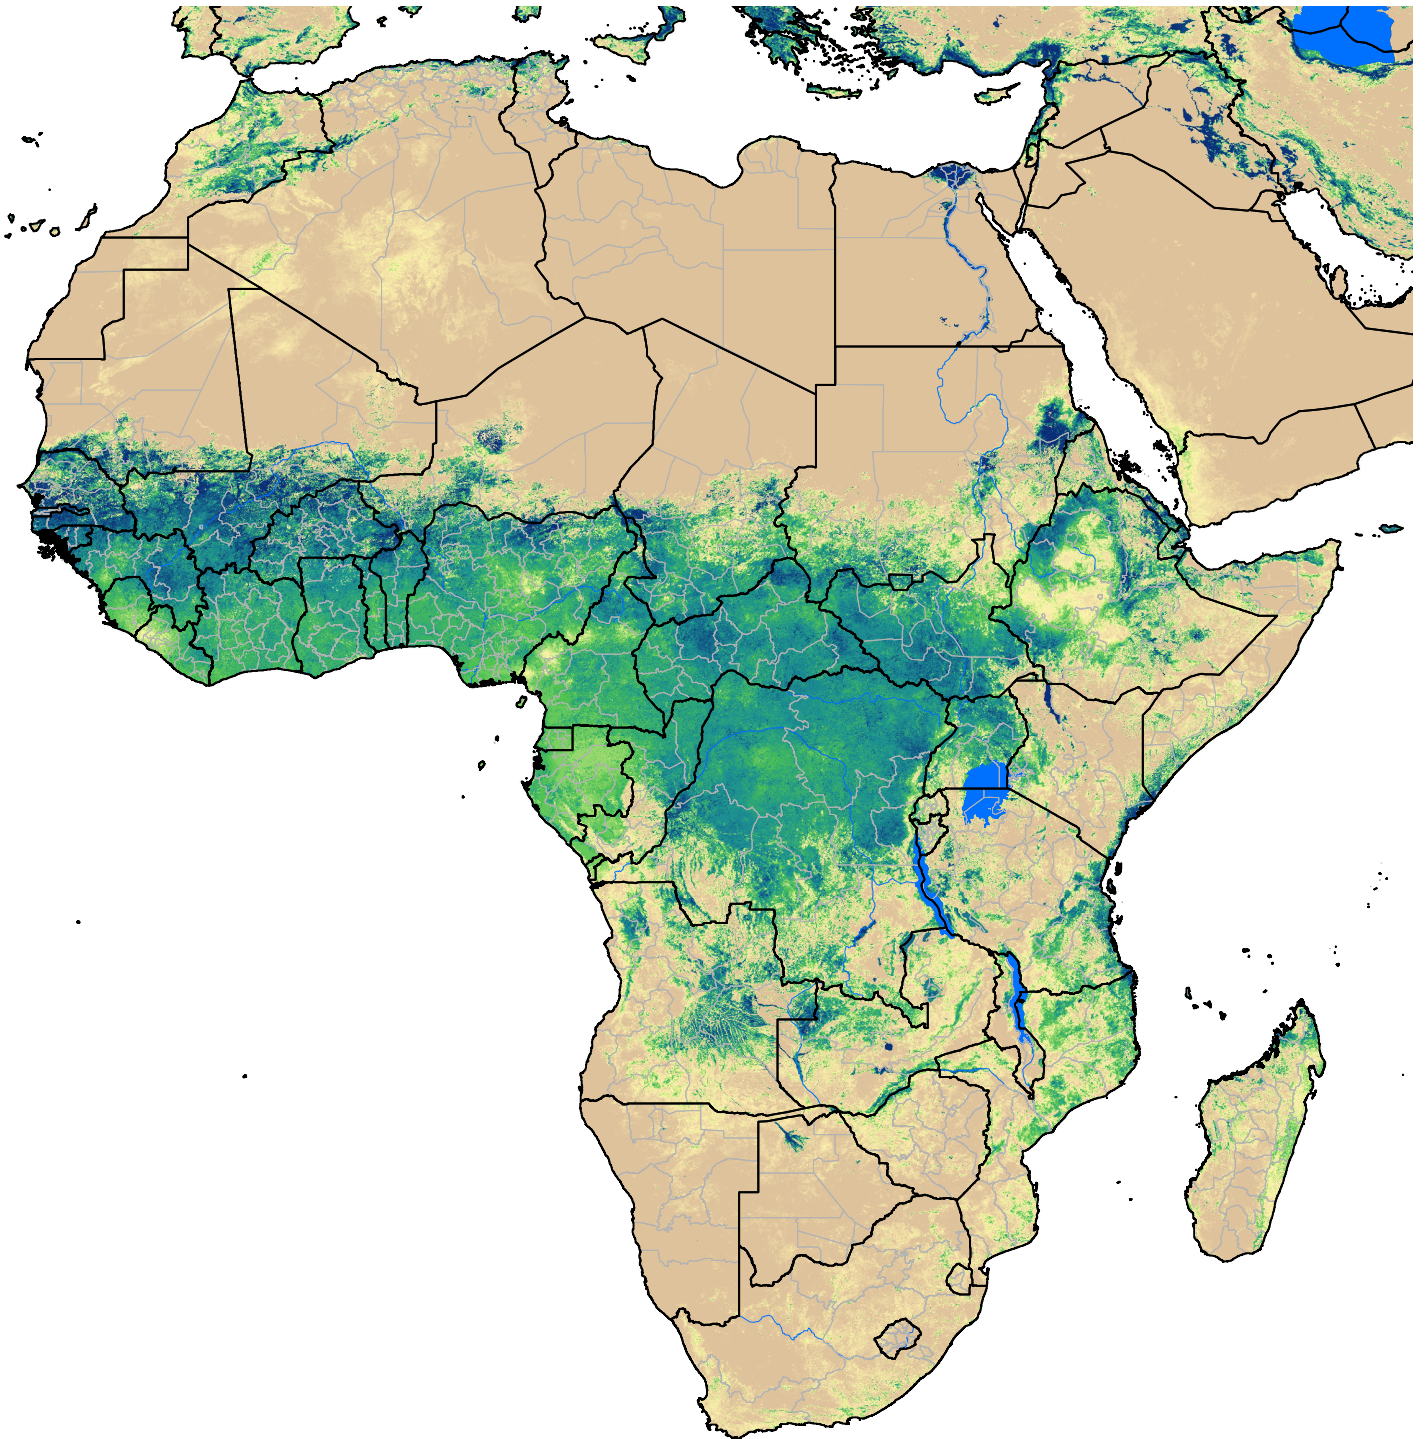

# Africa SSEBop Actual ET

Aug Dekad 1, 2006

ETa (mm)