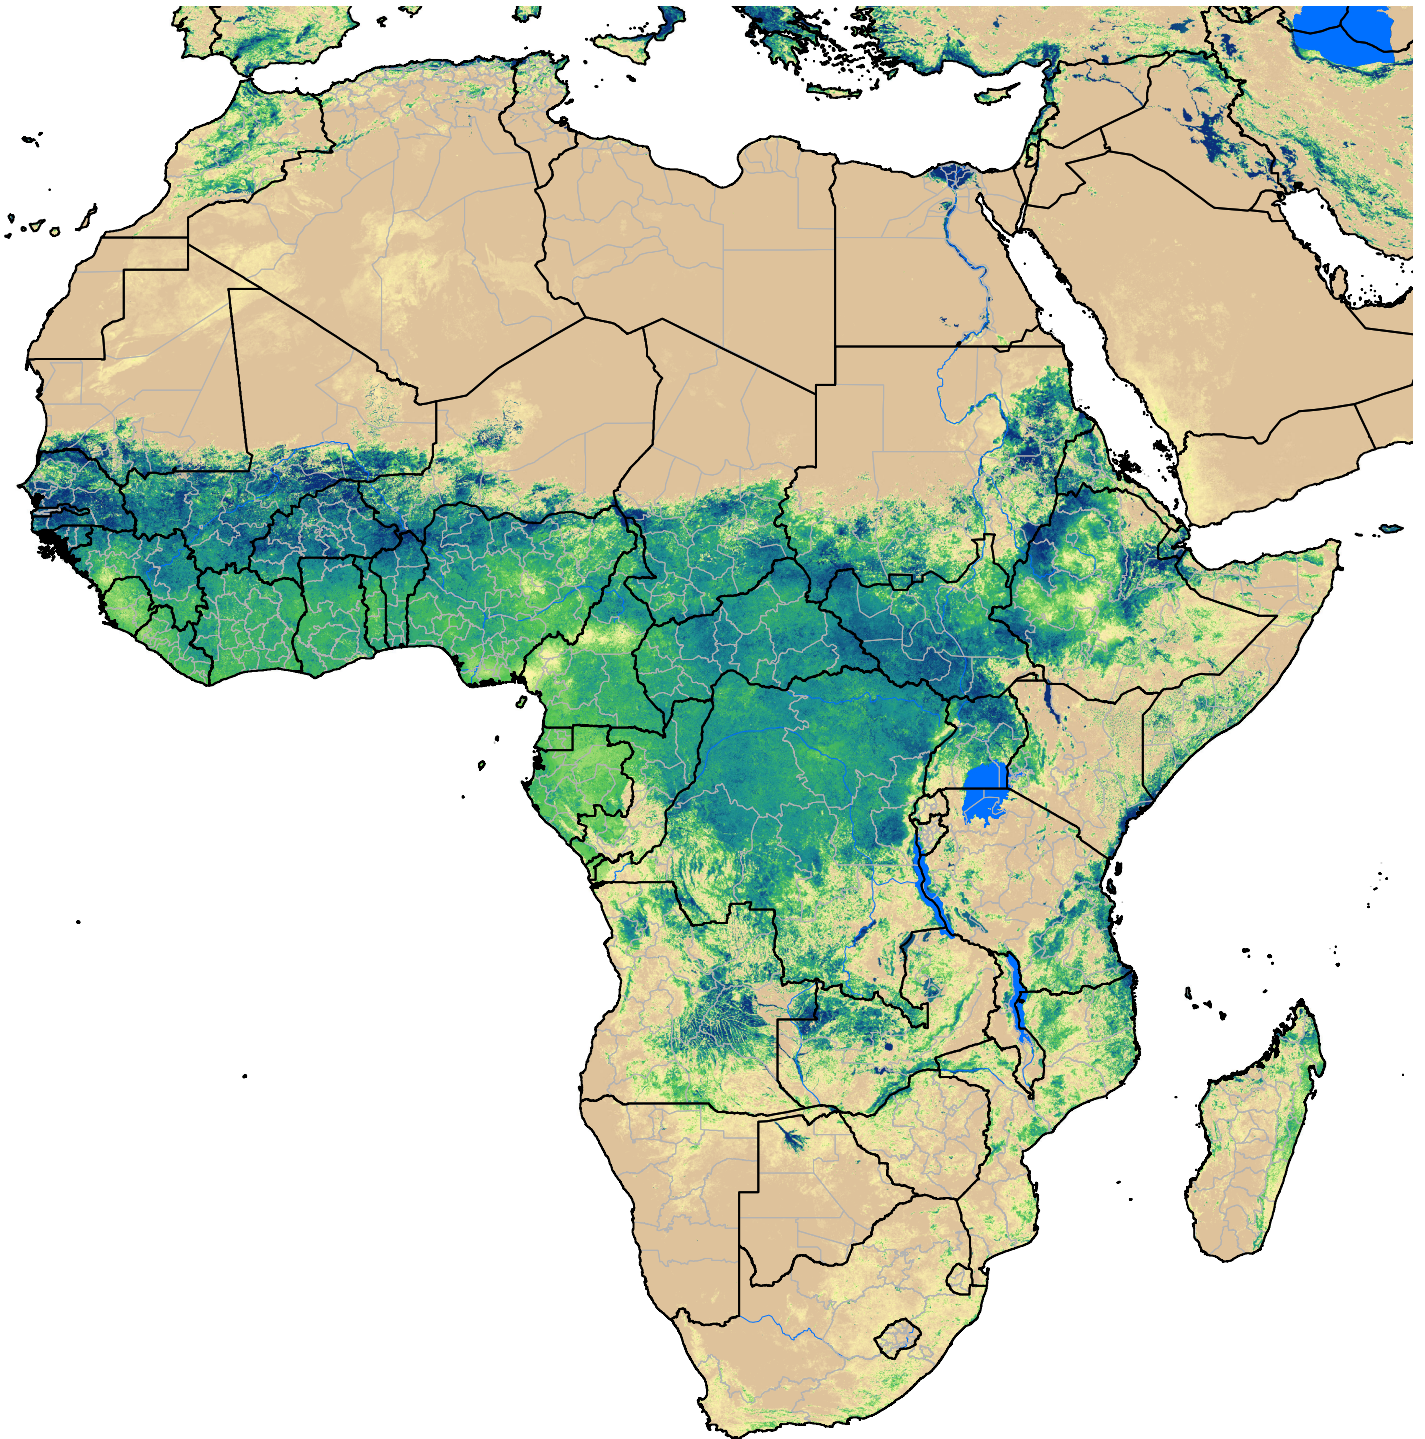

Africa SSEBop Actual ET

Aug Dekad 2, 2006

ETa (mm)