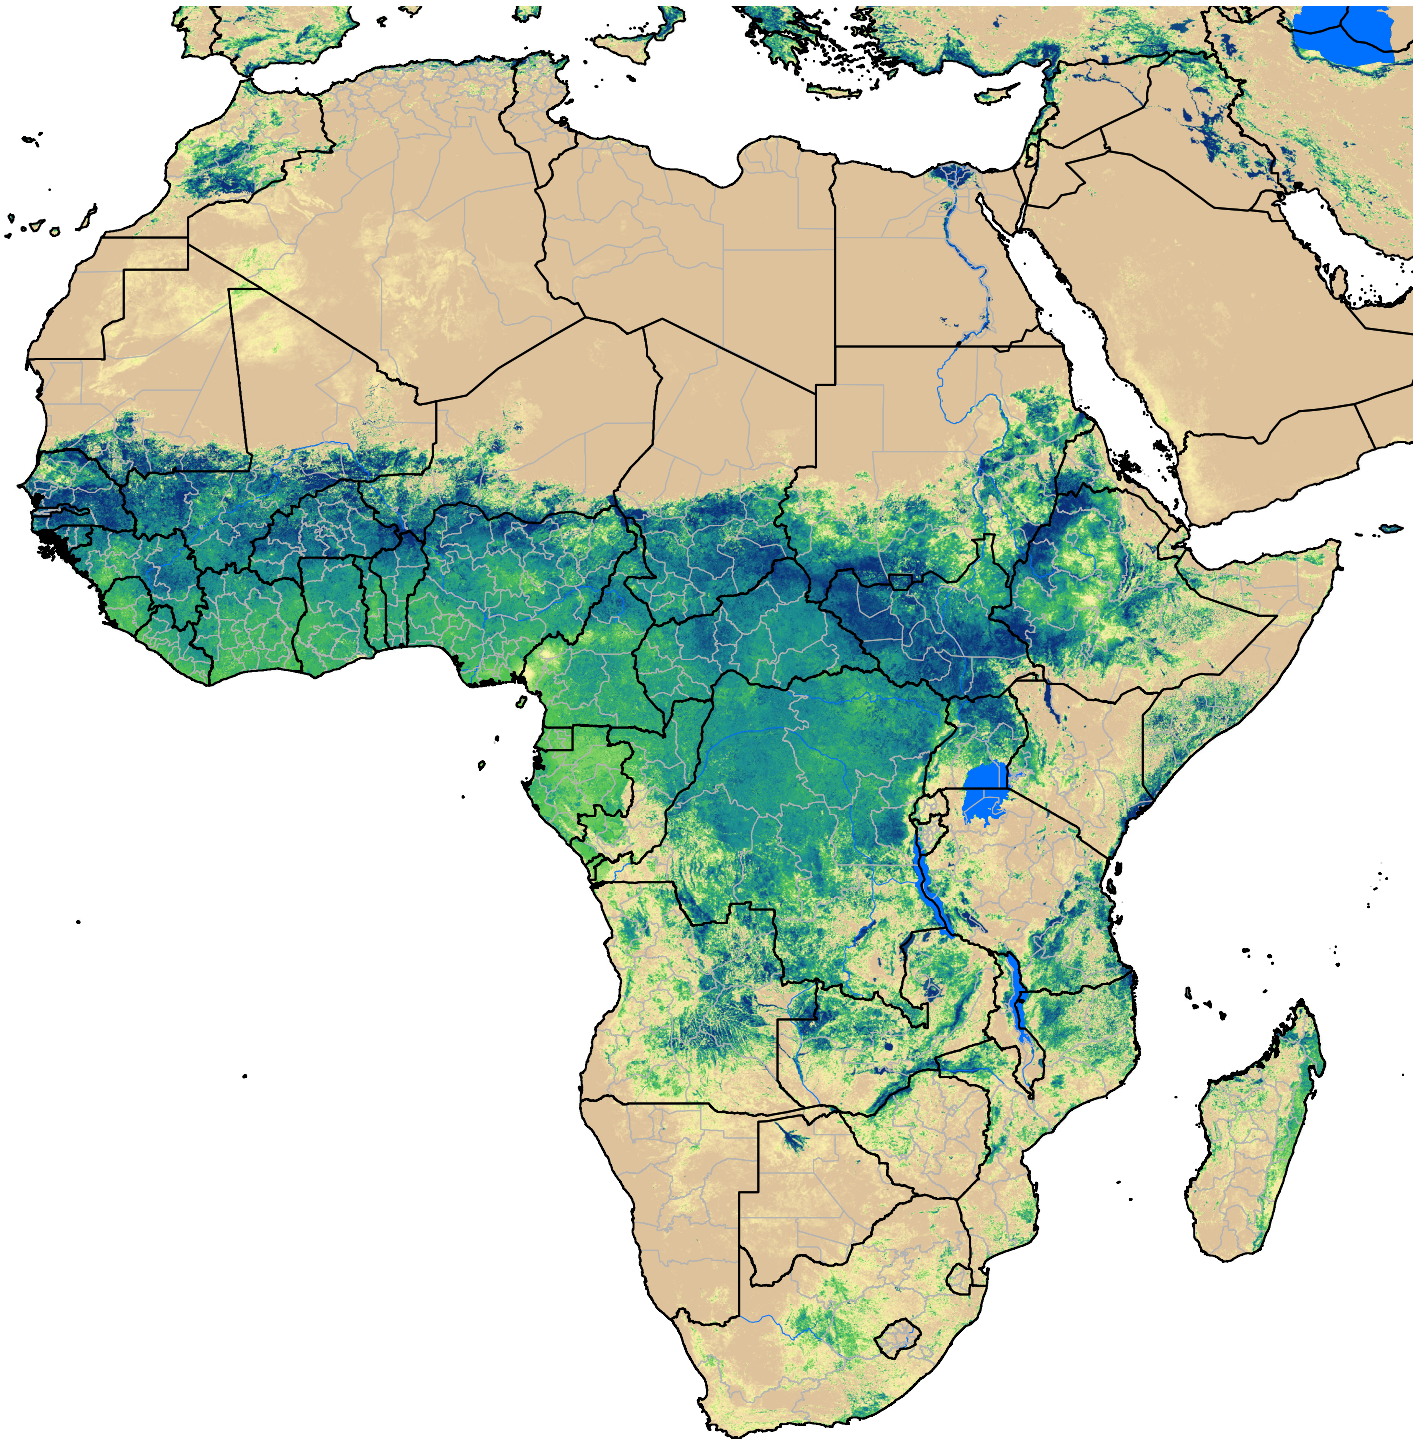

# Africa SSEBop Actual ET

Aug Dekad 3, 2006

ETa (mm)