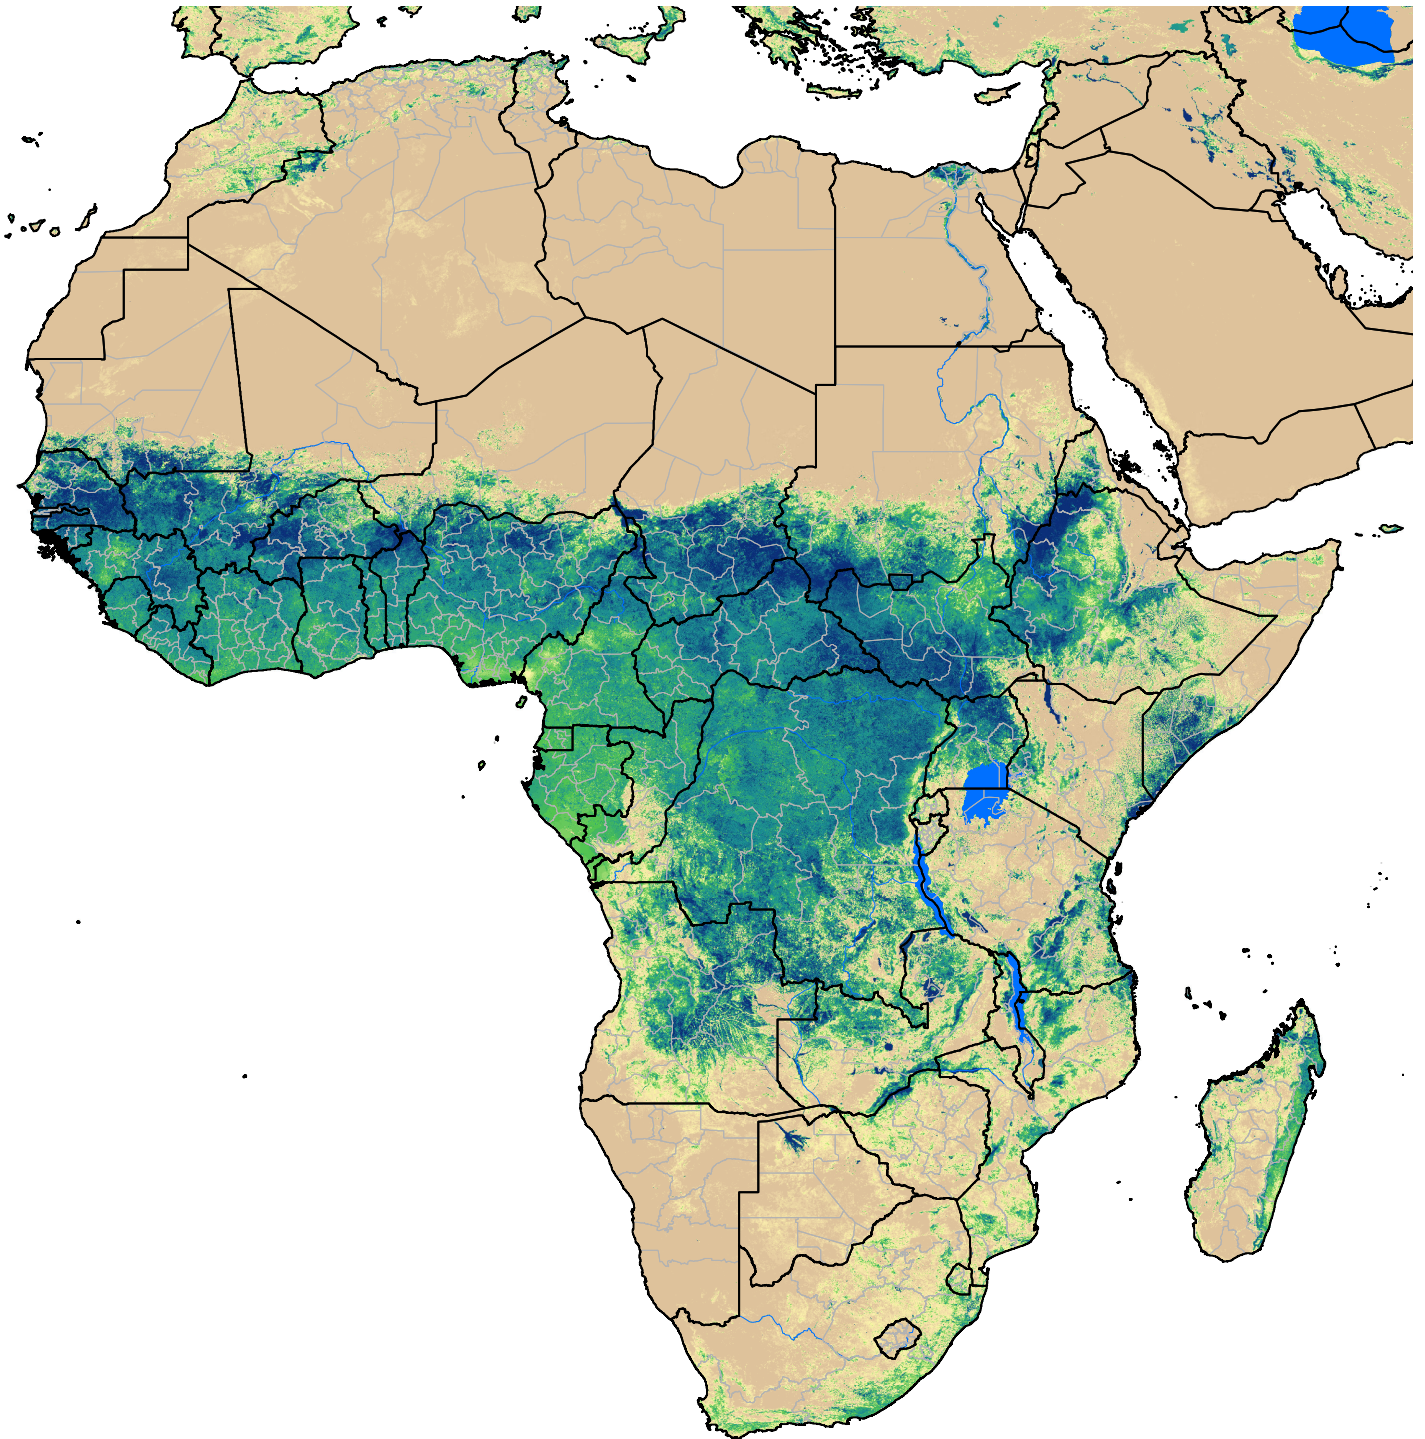

Africa SSEBop Actual ET

Sep Dekad 2, 2006

ETa (mm)