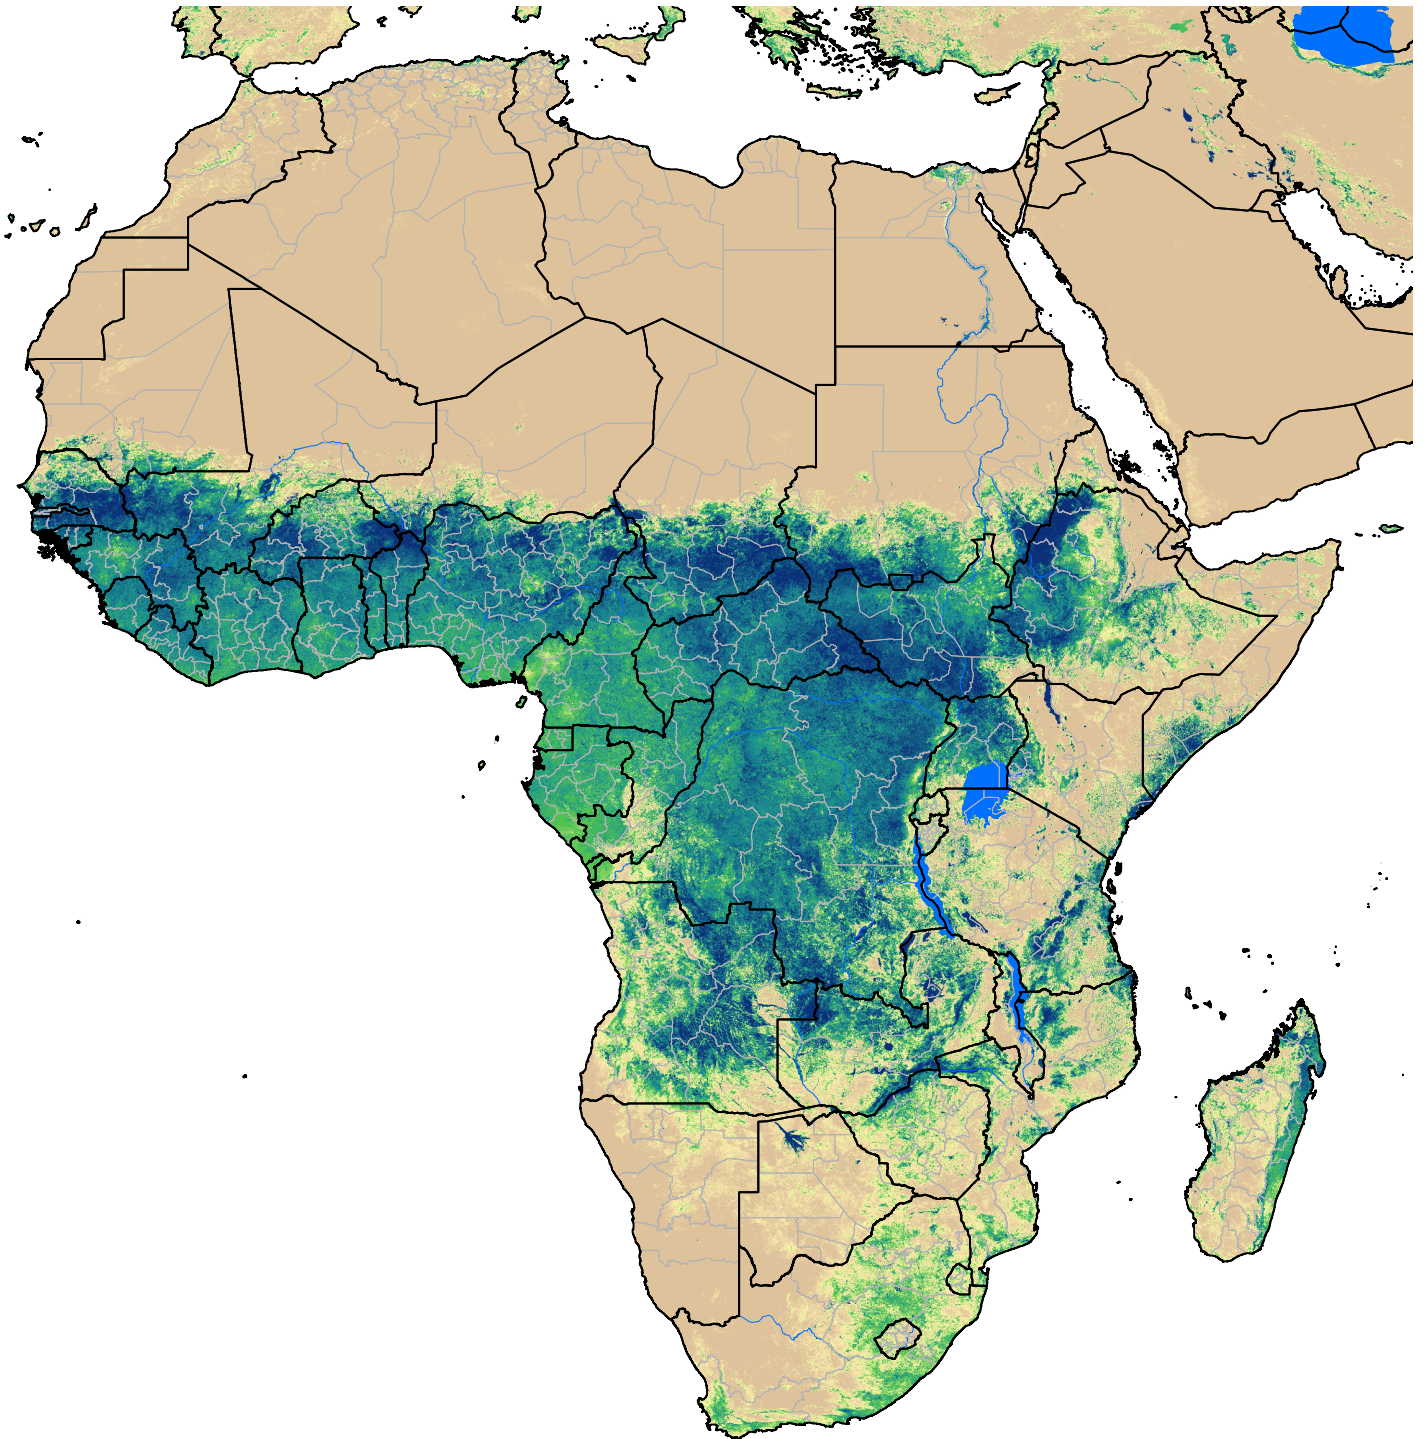

Africa SSEBop Actual ET

Sep Dekad 3, 2006

ETa (mm)