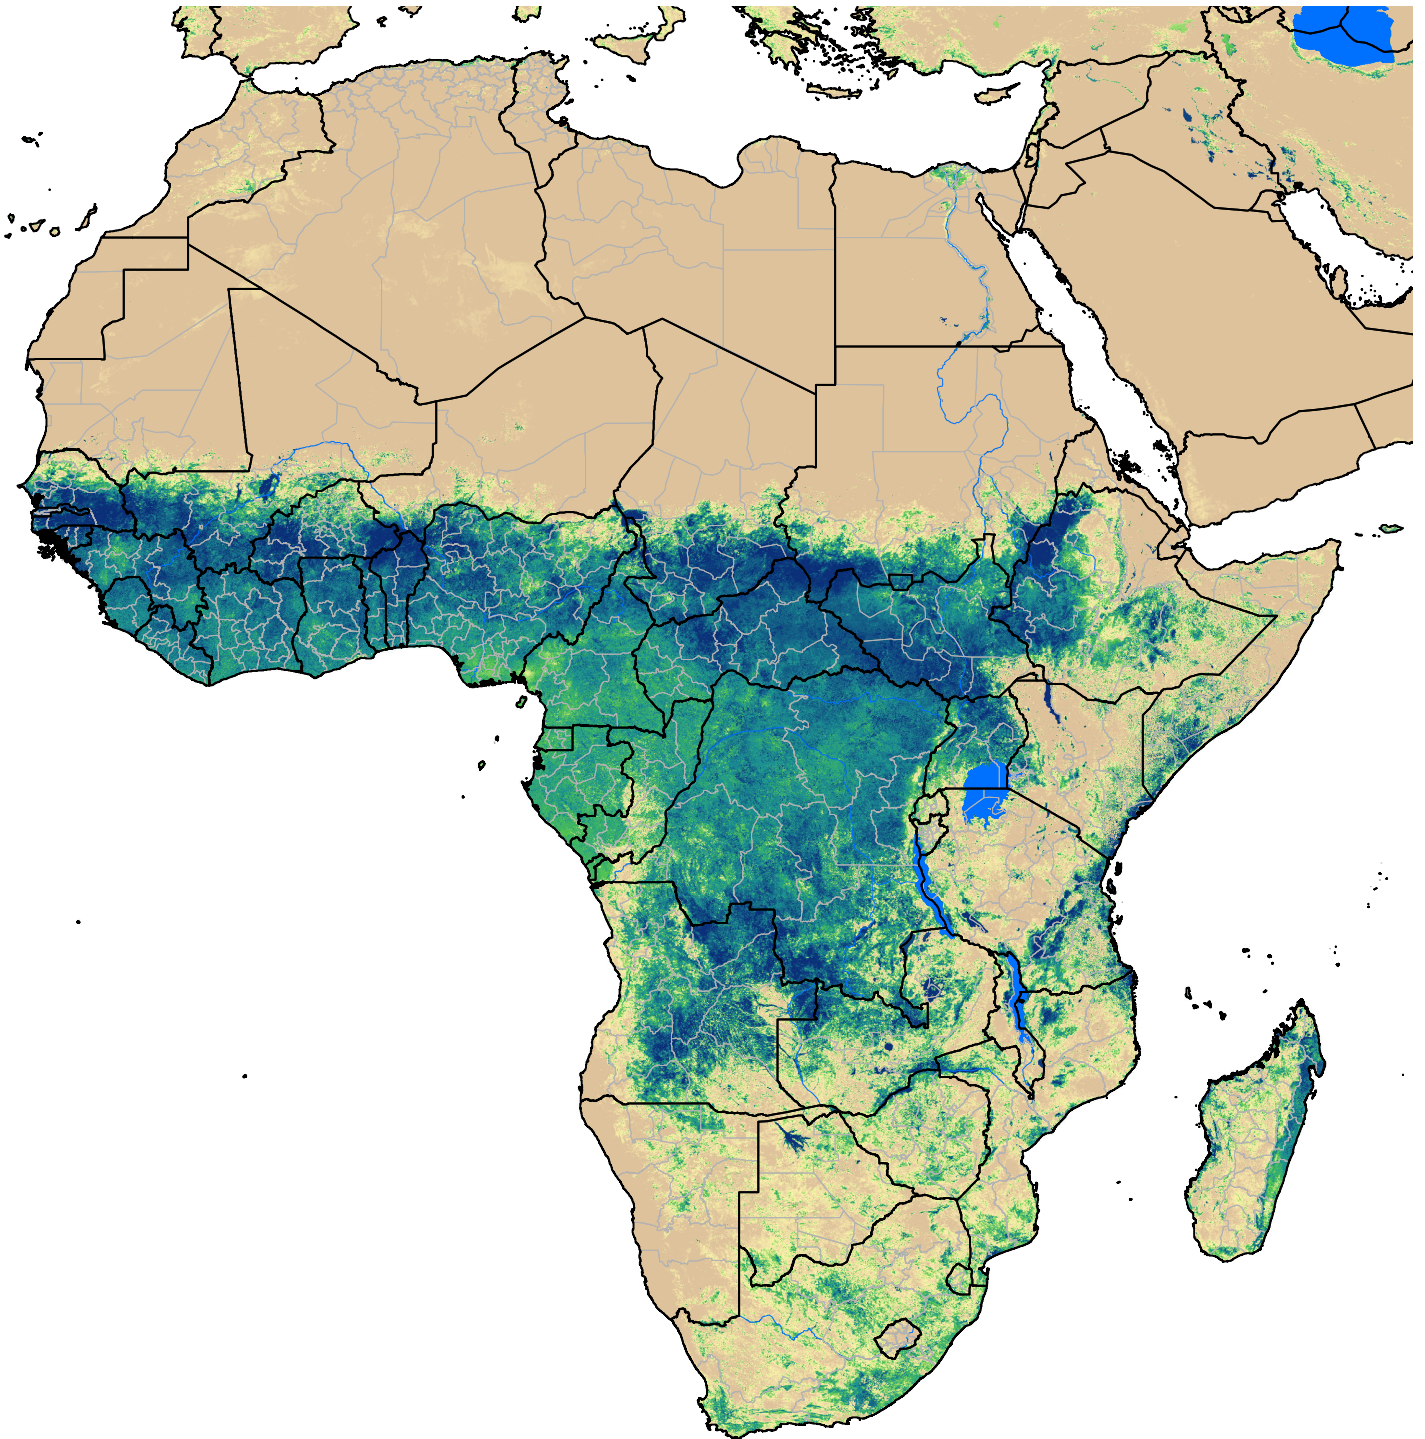

Africa SSEBop Actual ET

Oct Dekad 1, 2006

ETa (mm)