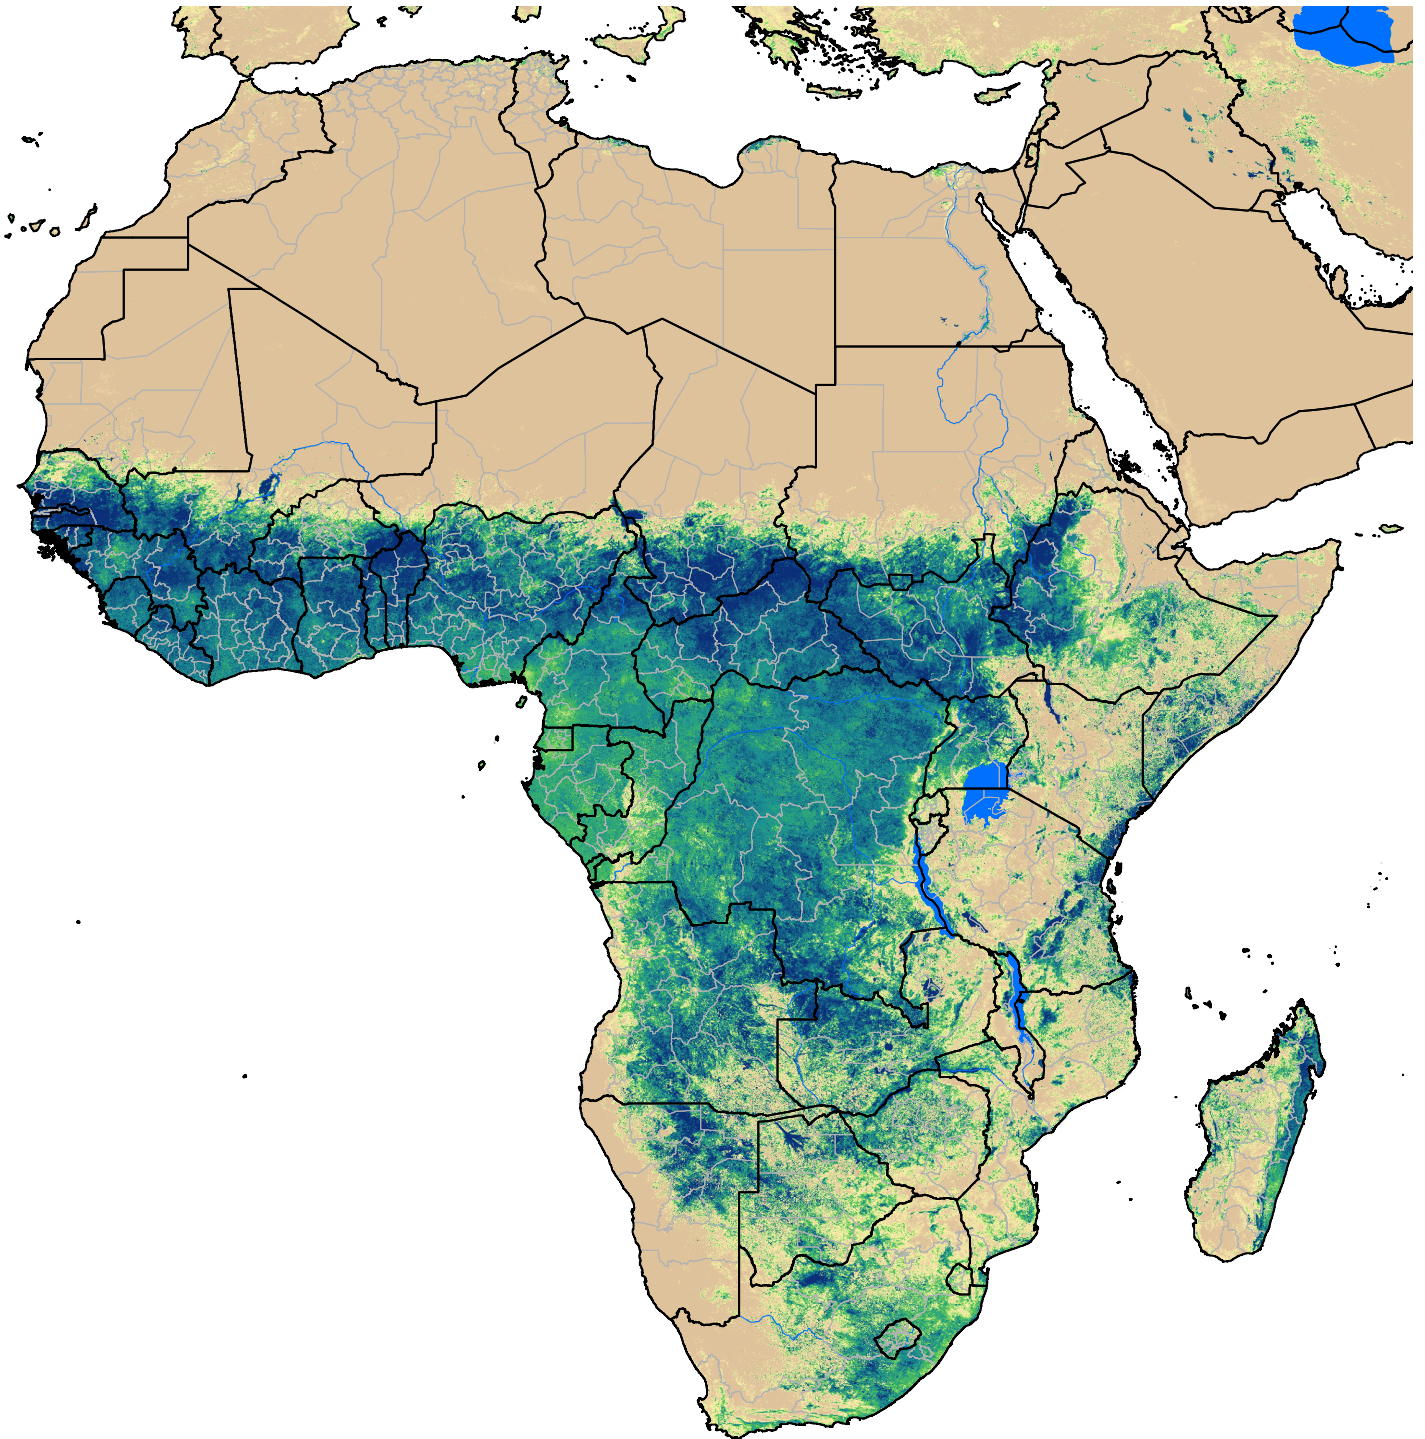

Africa SSEBop Actual ET

Oct Dekad 2, 2006

ETa (mm)