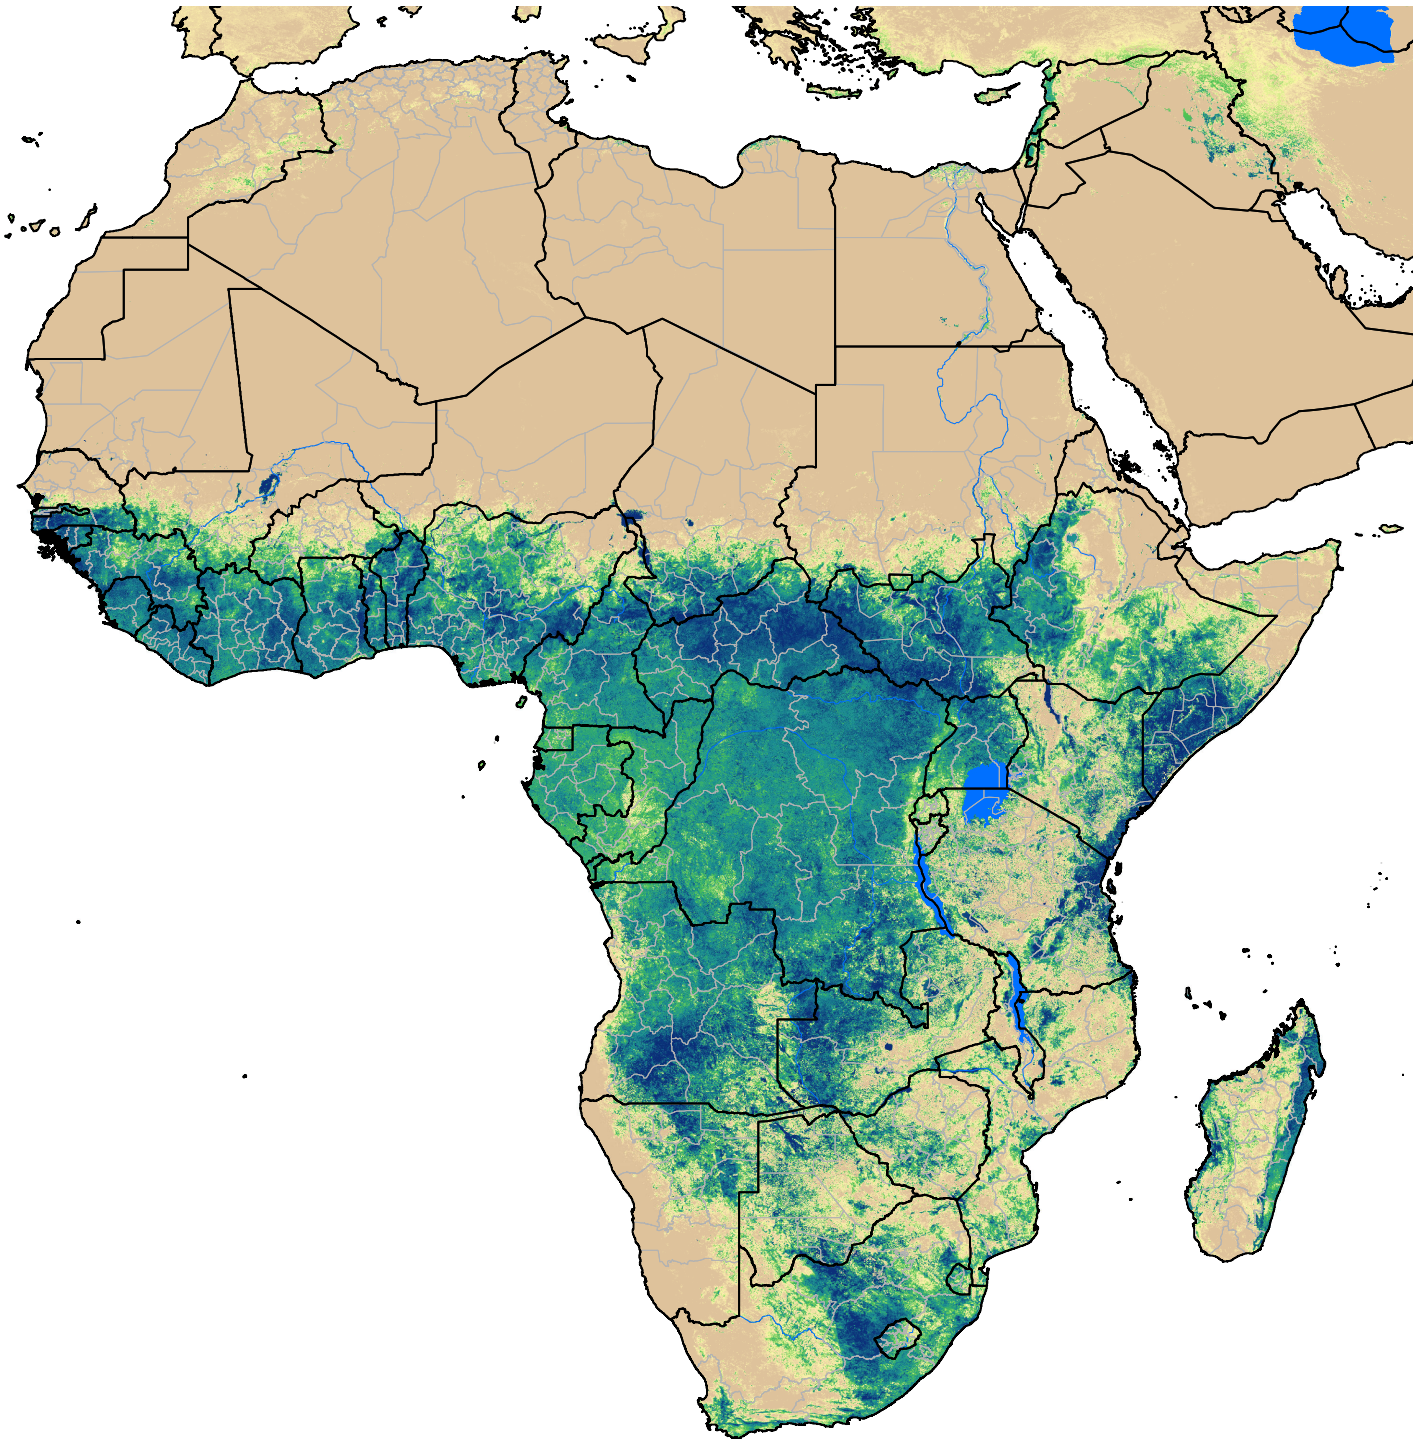

# Africa SSEBop Actual ET

Nov Dekad 1, 2006

ETa (mm)