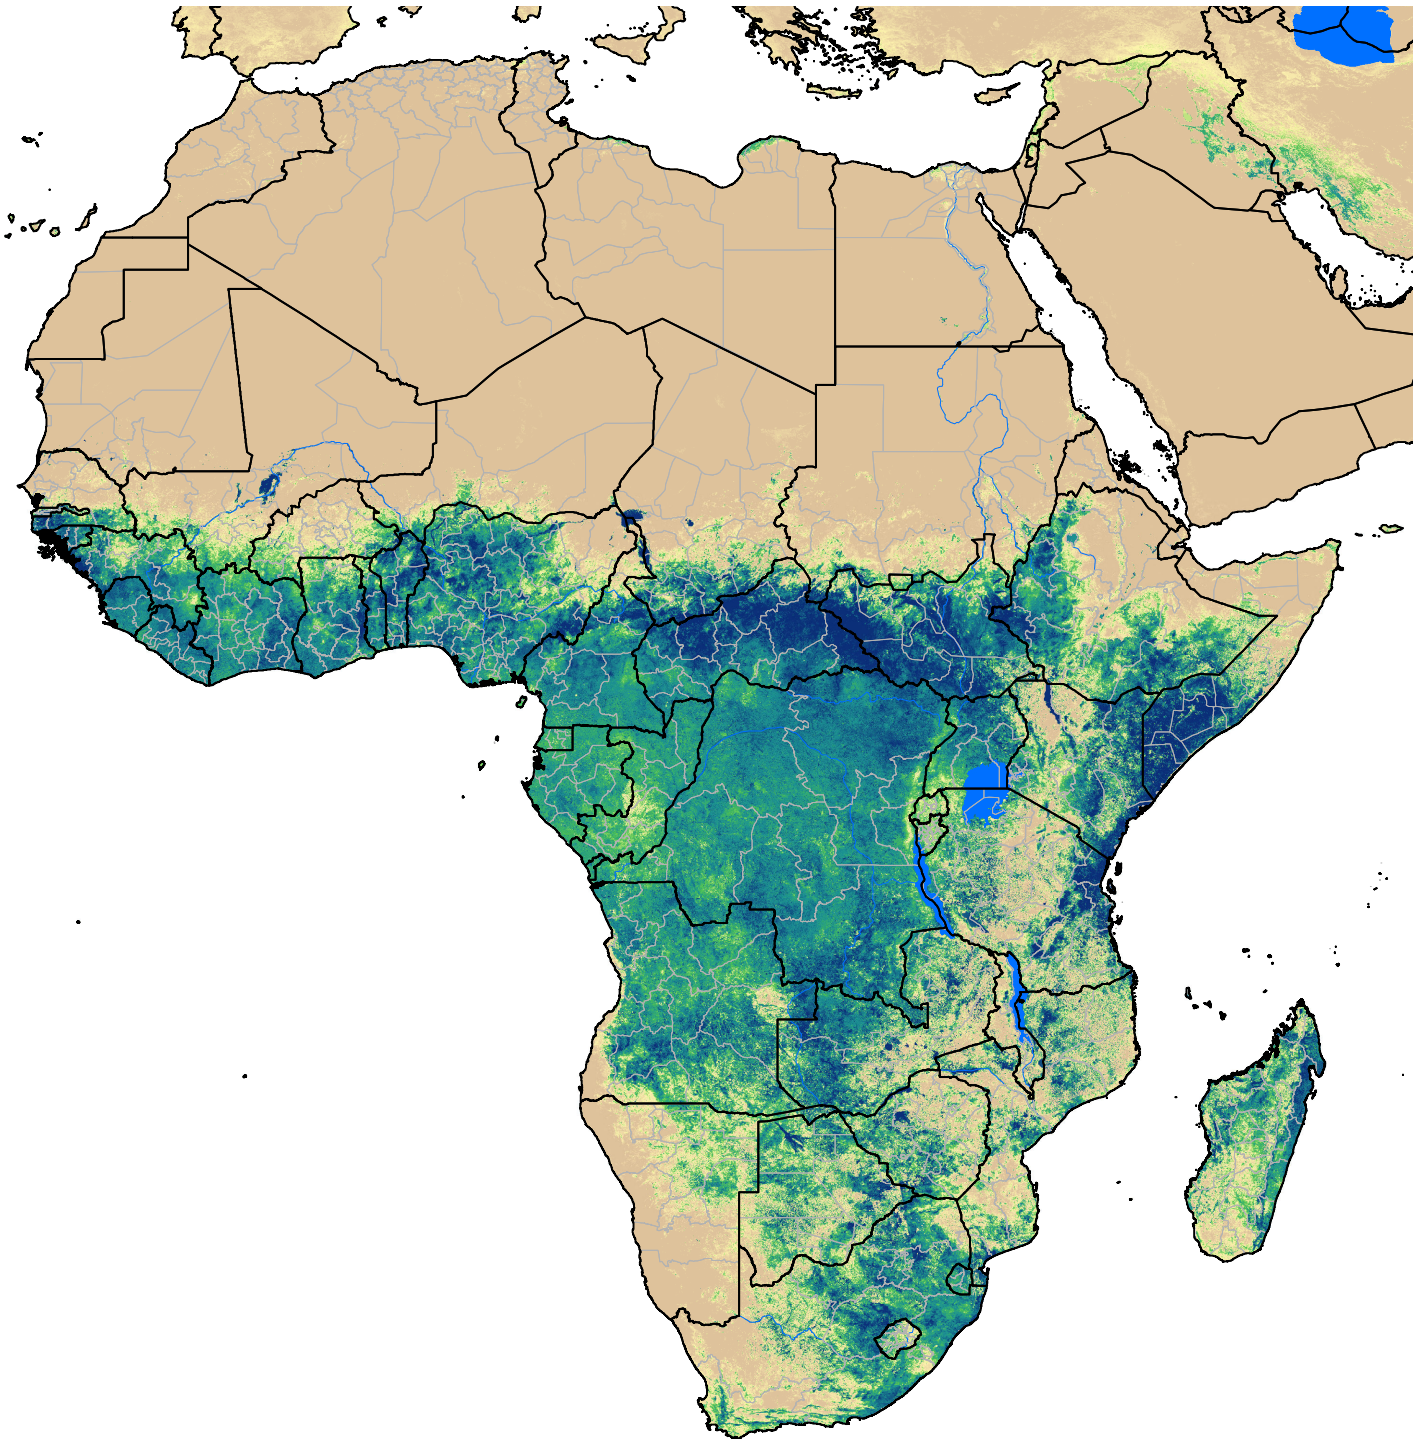

# Africa SSEBop Actual ET

Nov Dekad 2, 2006

ETa (mm)