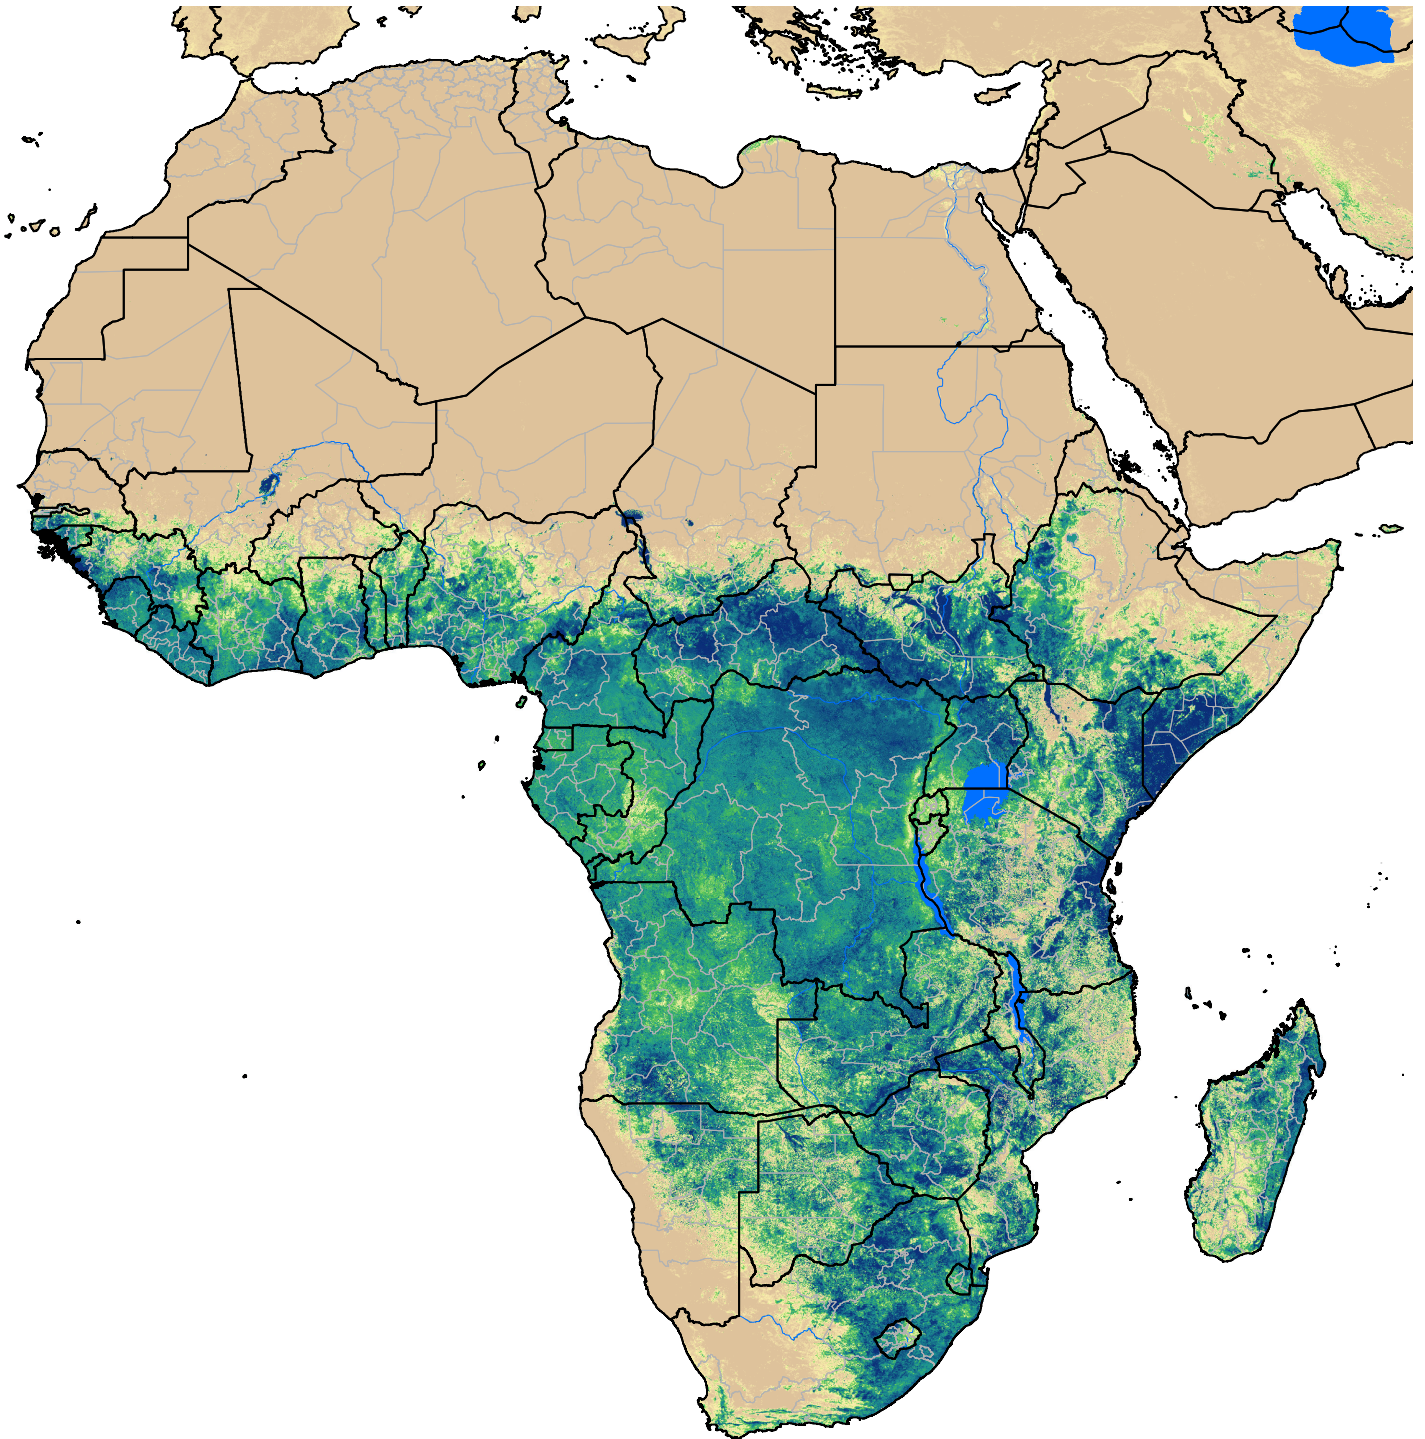

Africa SSEBop Actual ET

Nov Dekad 3, 2006

ETa (mm)