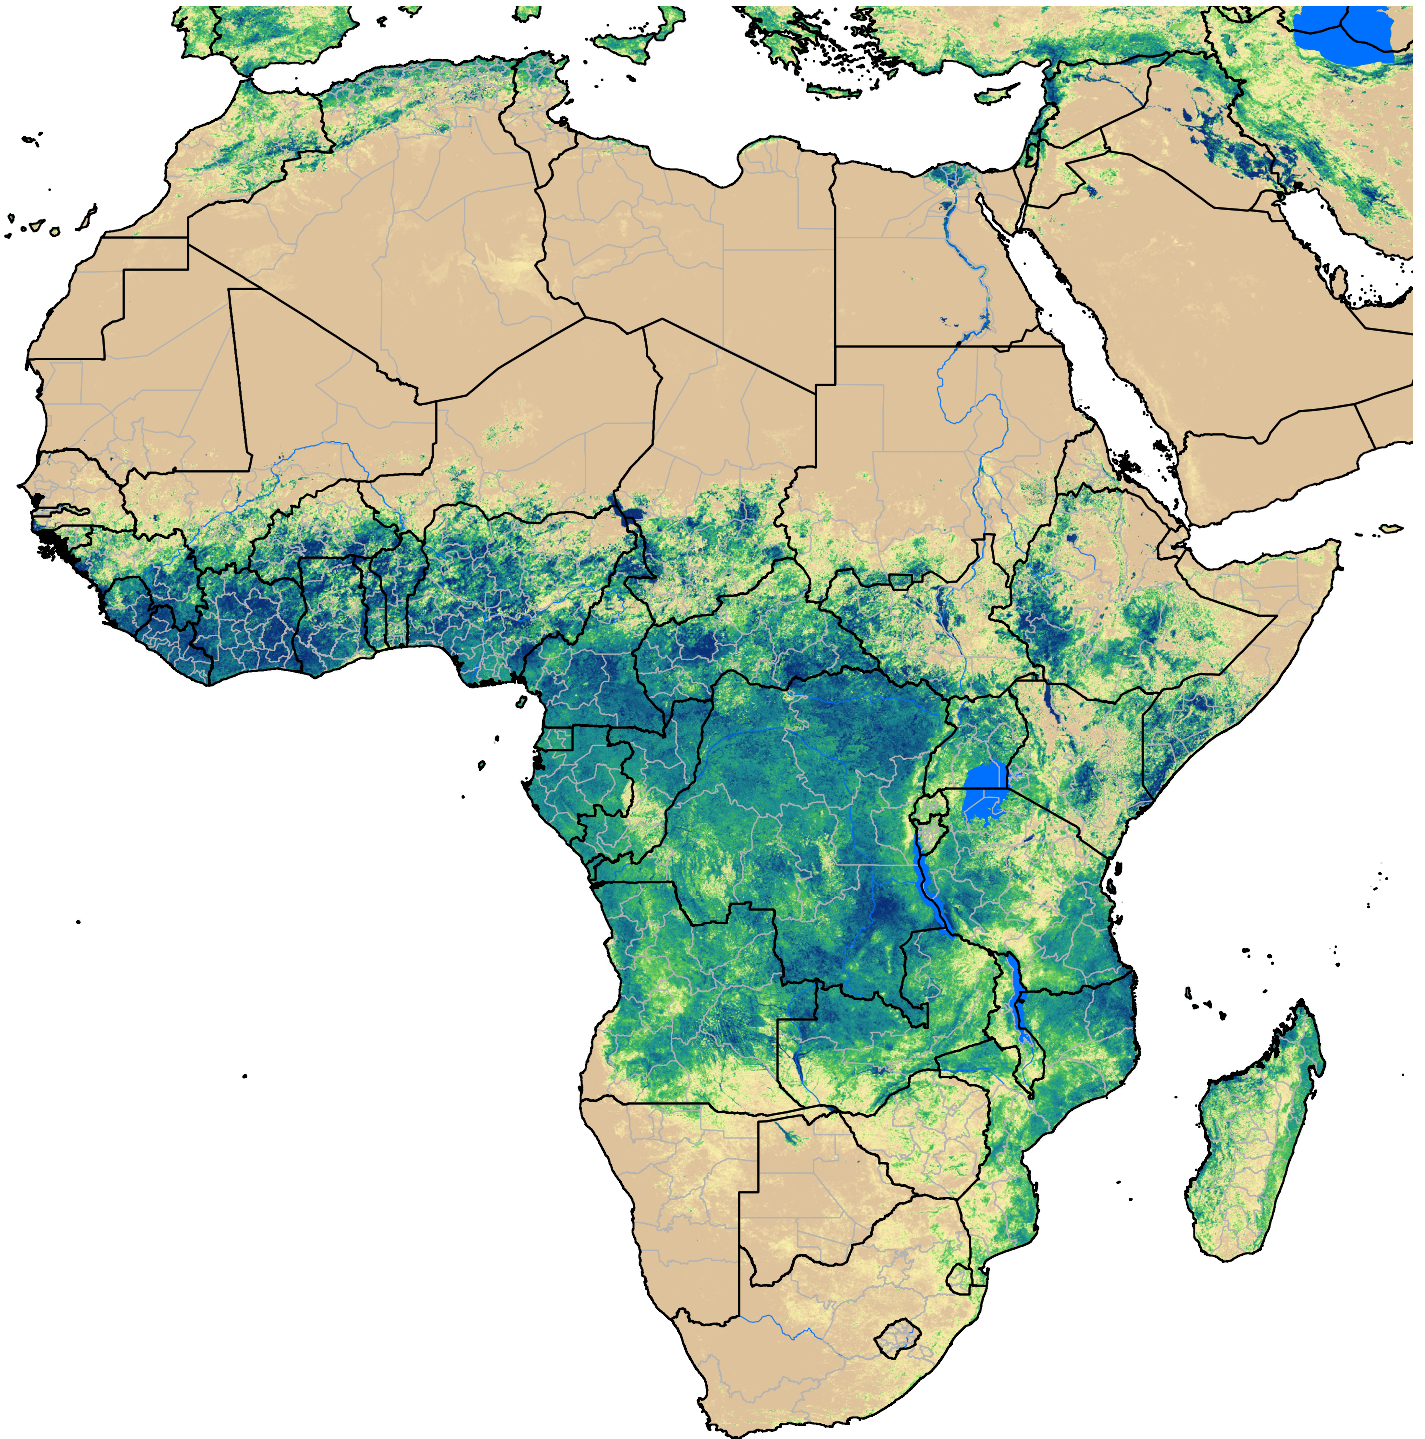

# Africa SSEBop Actual ET

Apr Dekad 3, 2007

ETa (mm)