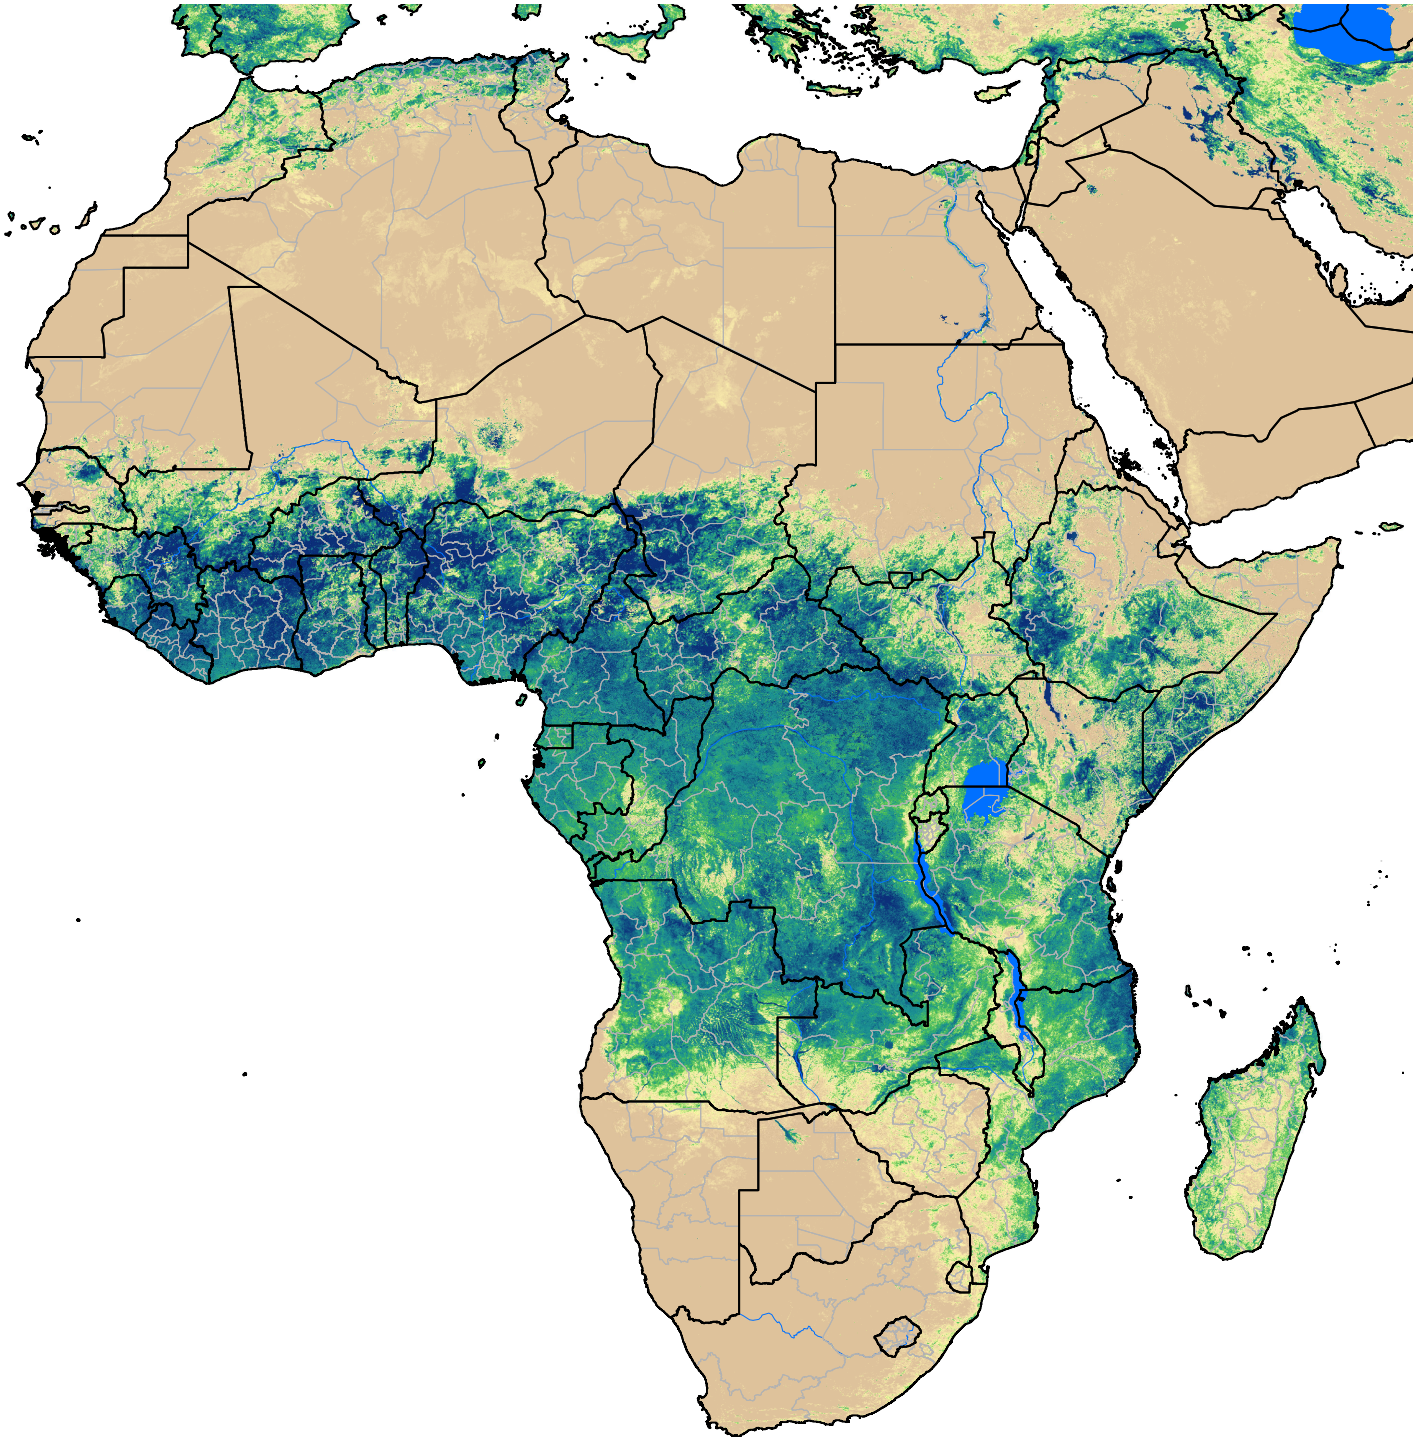

# Africa SSEBop Actual ET

May Dekad 1, 2007

ETa (mm)