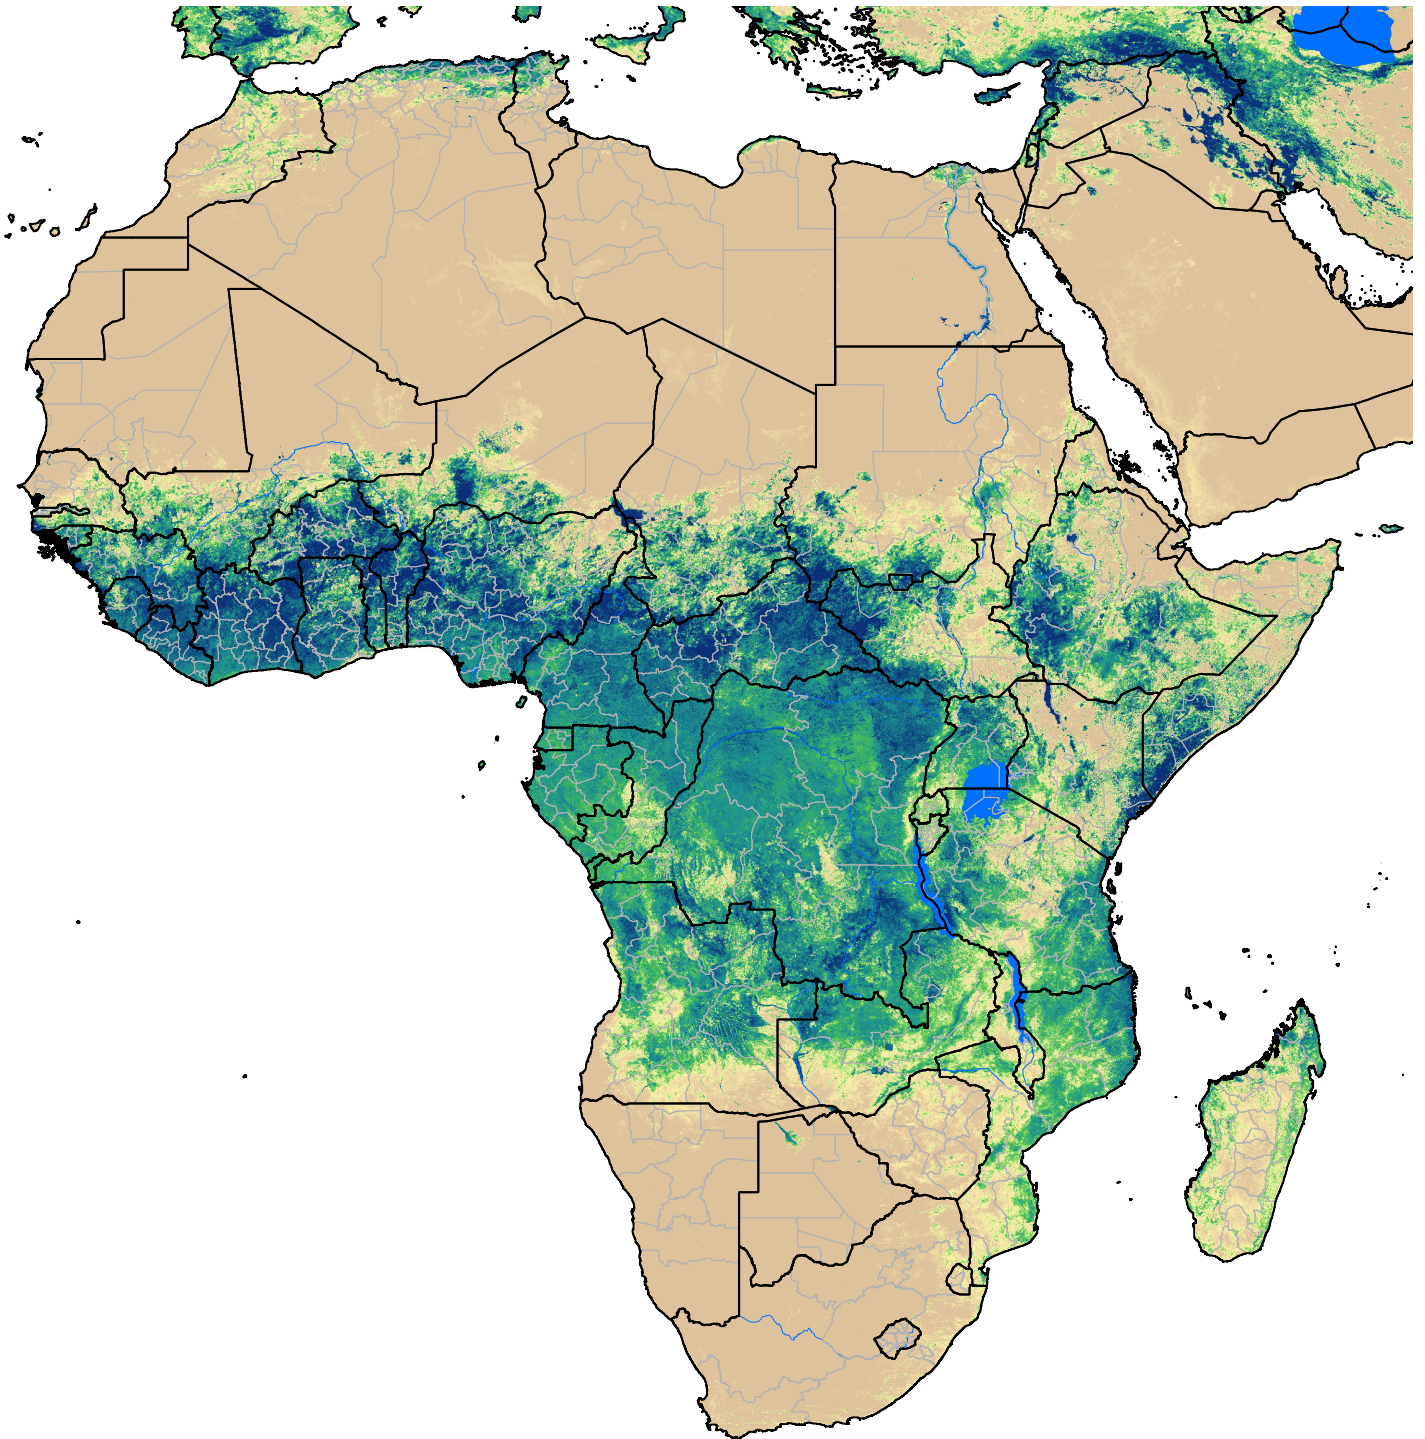

Africa SSEBop Actual ET

May Dekad 2, 2007

ETa (mm)