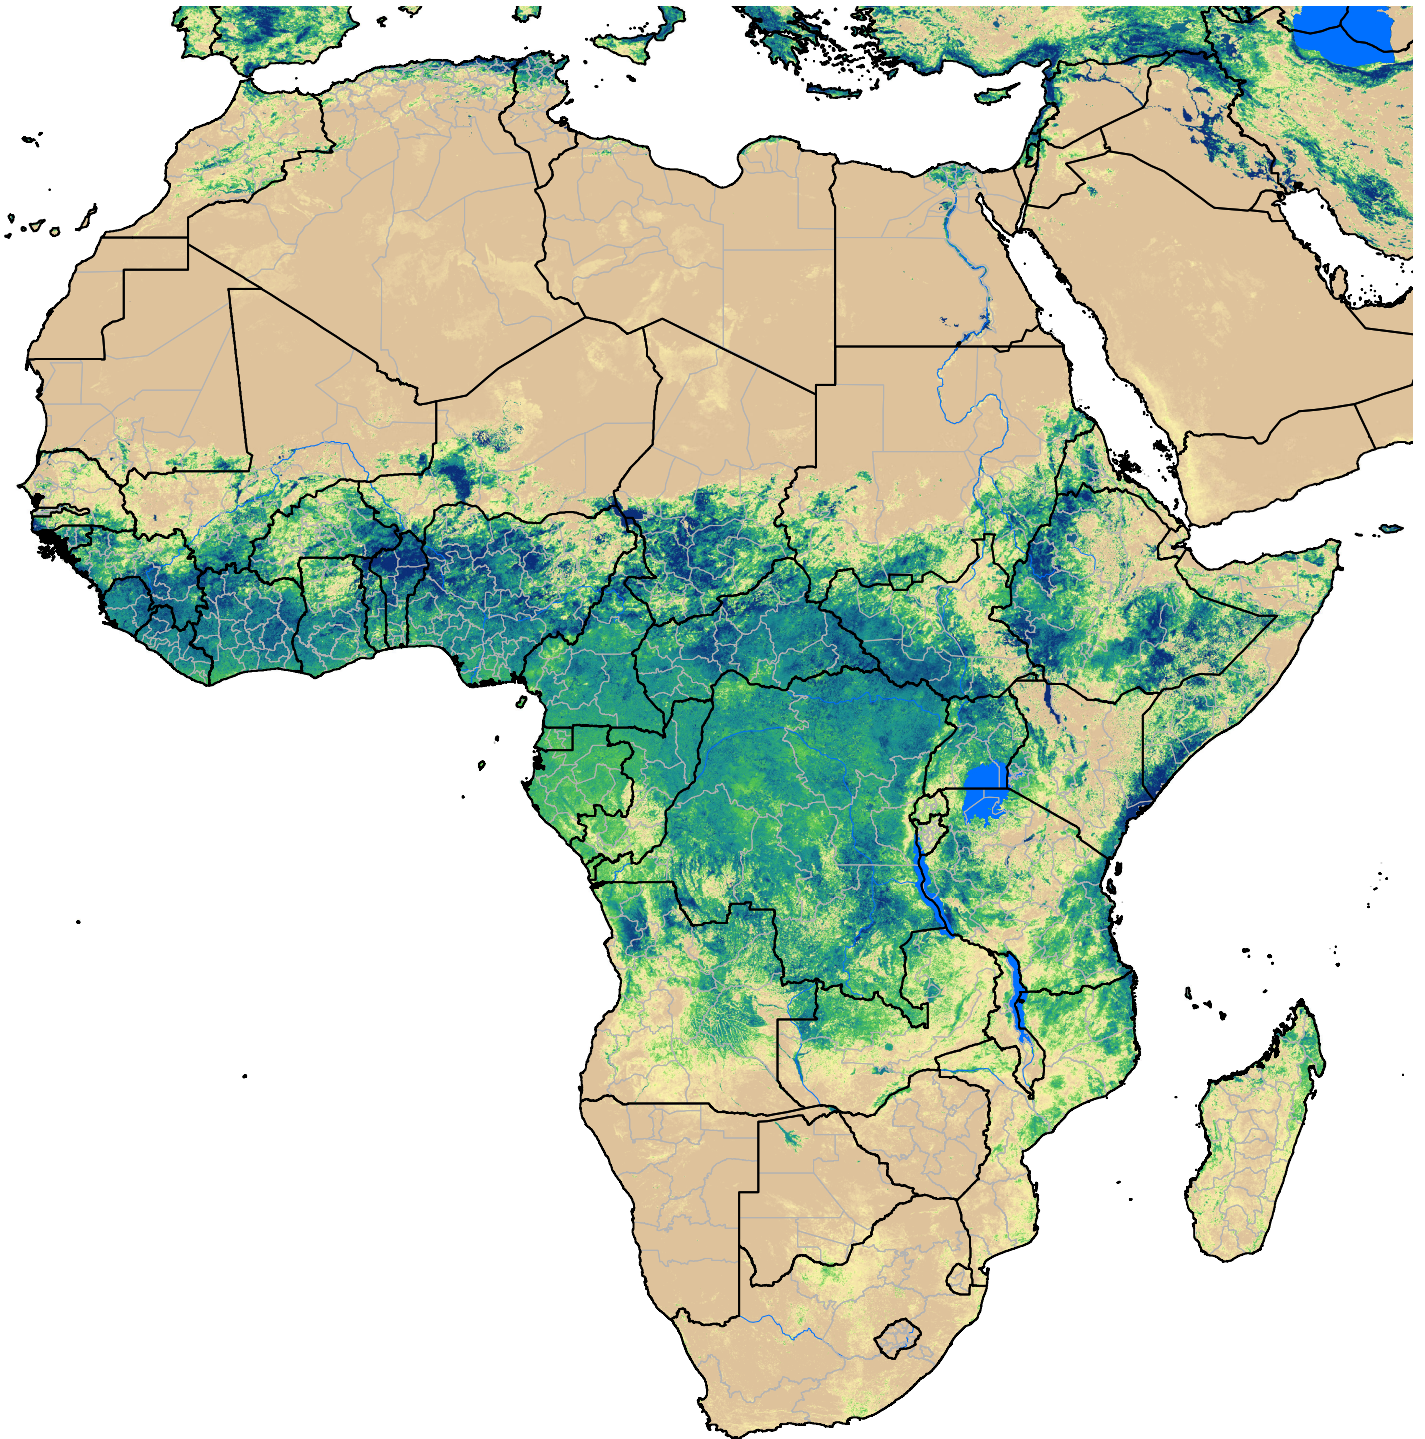

Africa SSEBop Actual ET

Jun Dekad 1, 2007

ETa (mm)