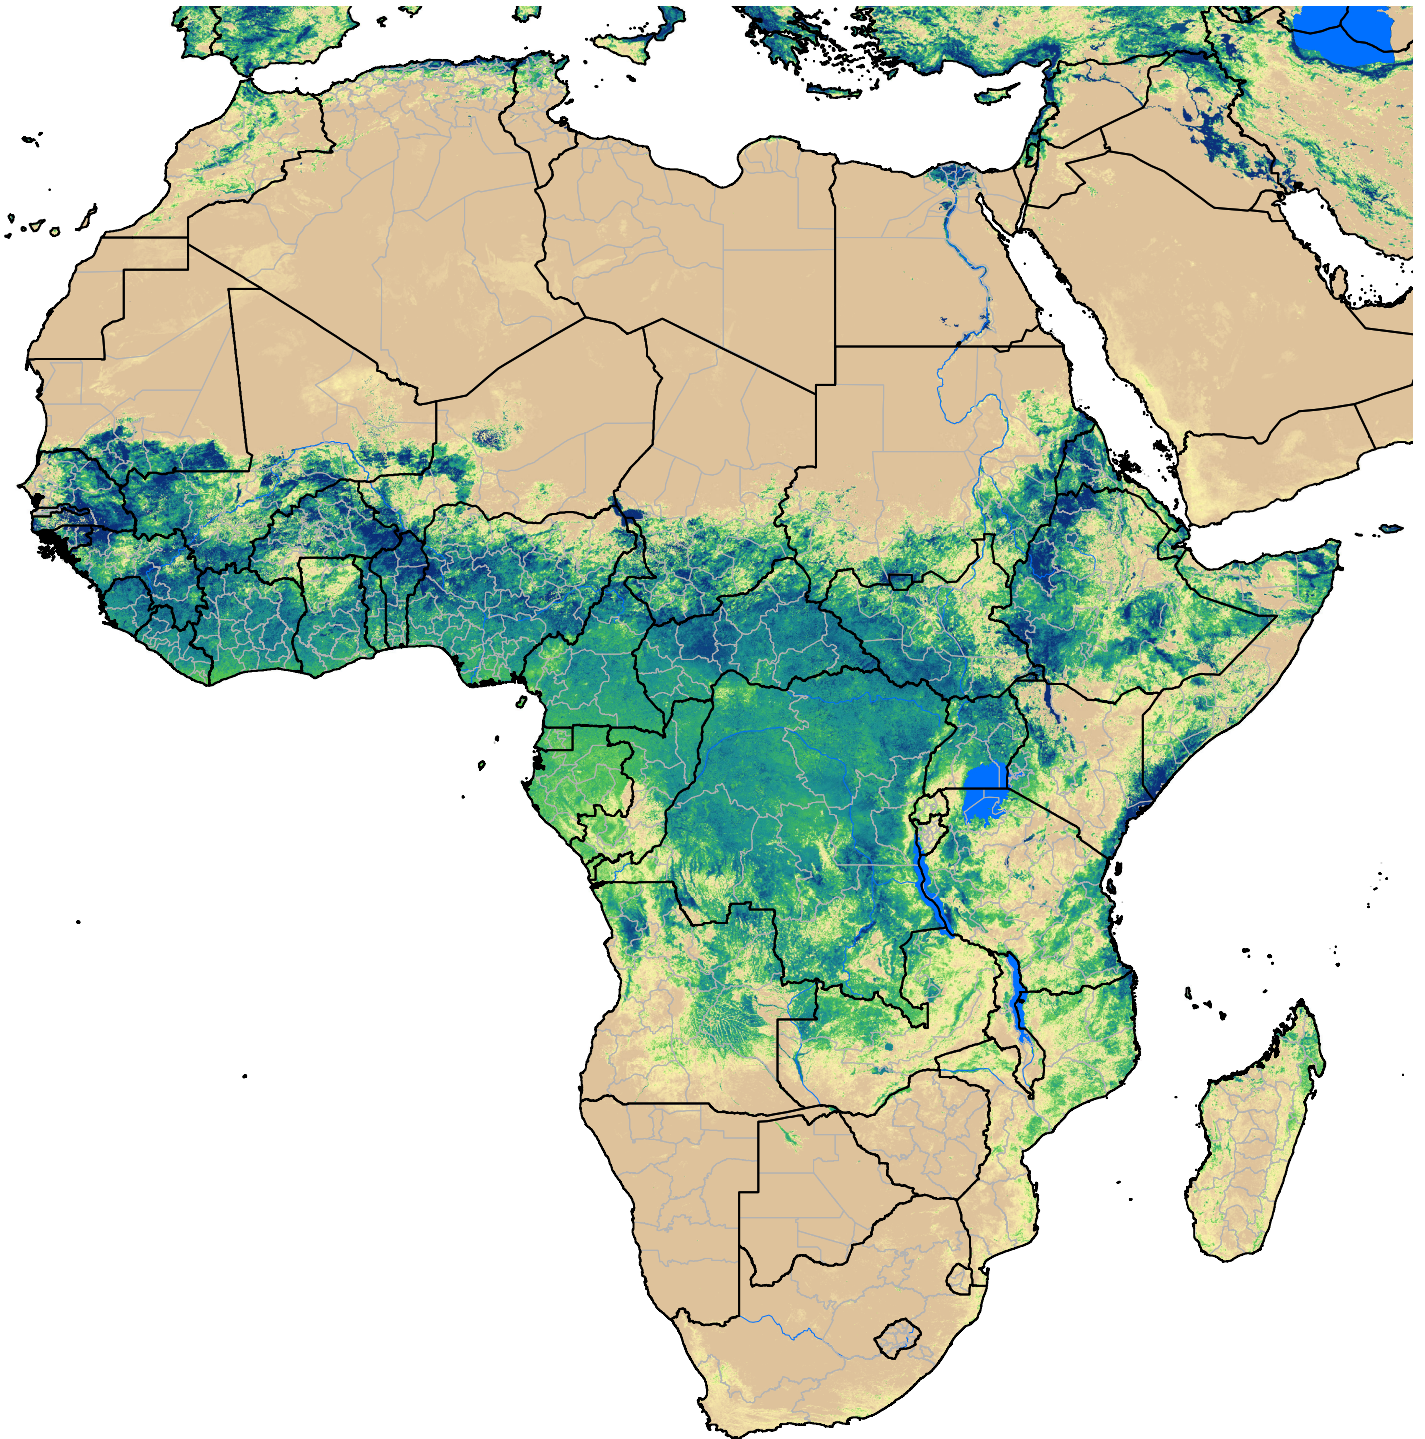

Africa SSEBop Actual ET

Jun Dekad 2, 2007

ETa (mm)