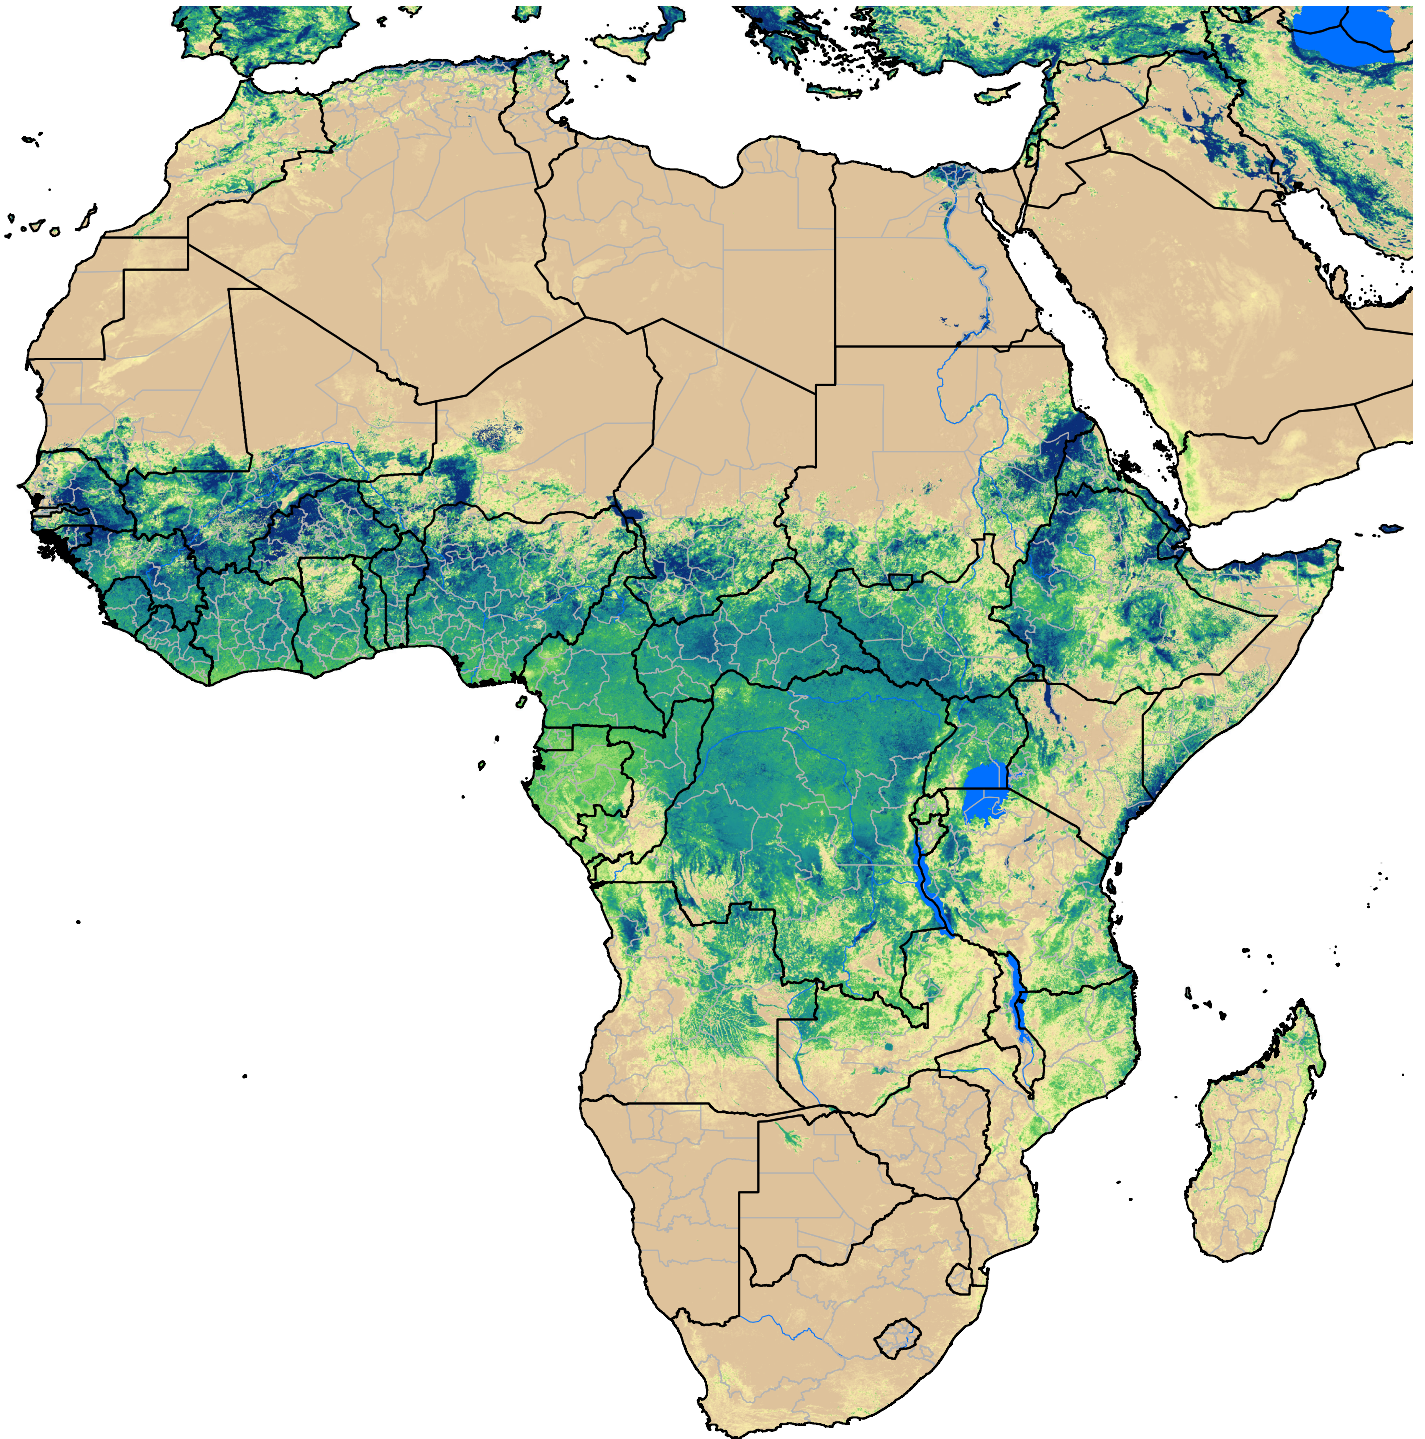

Africa SSEBop Actual ET

Jun Dekad 3, 2007

ETa (mm)