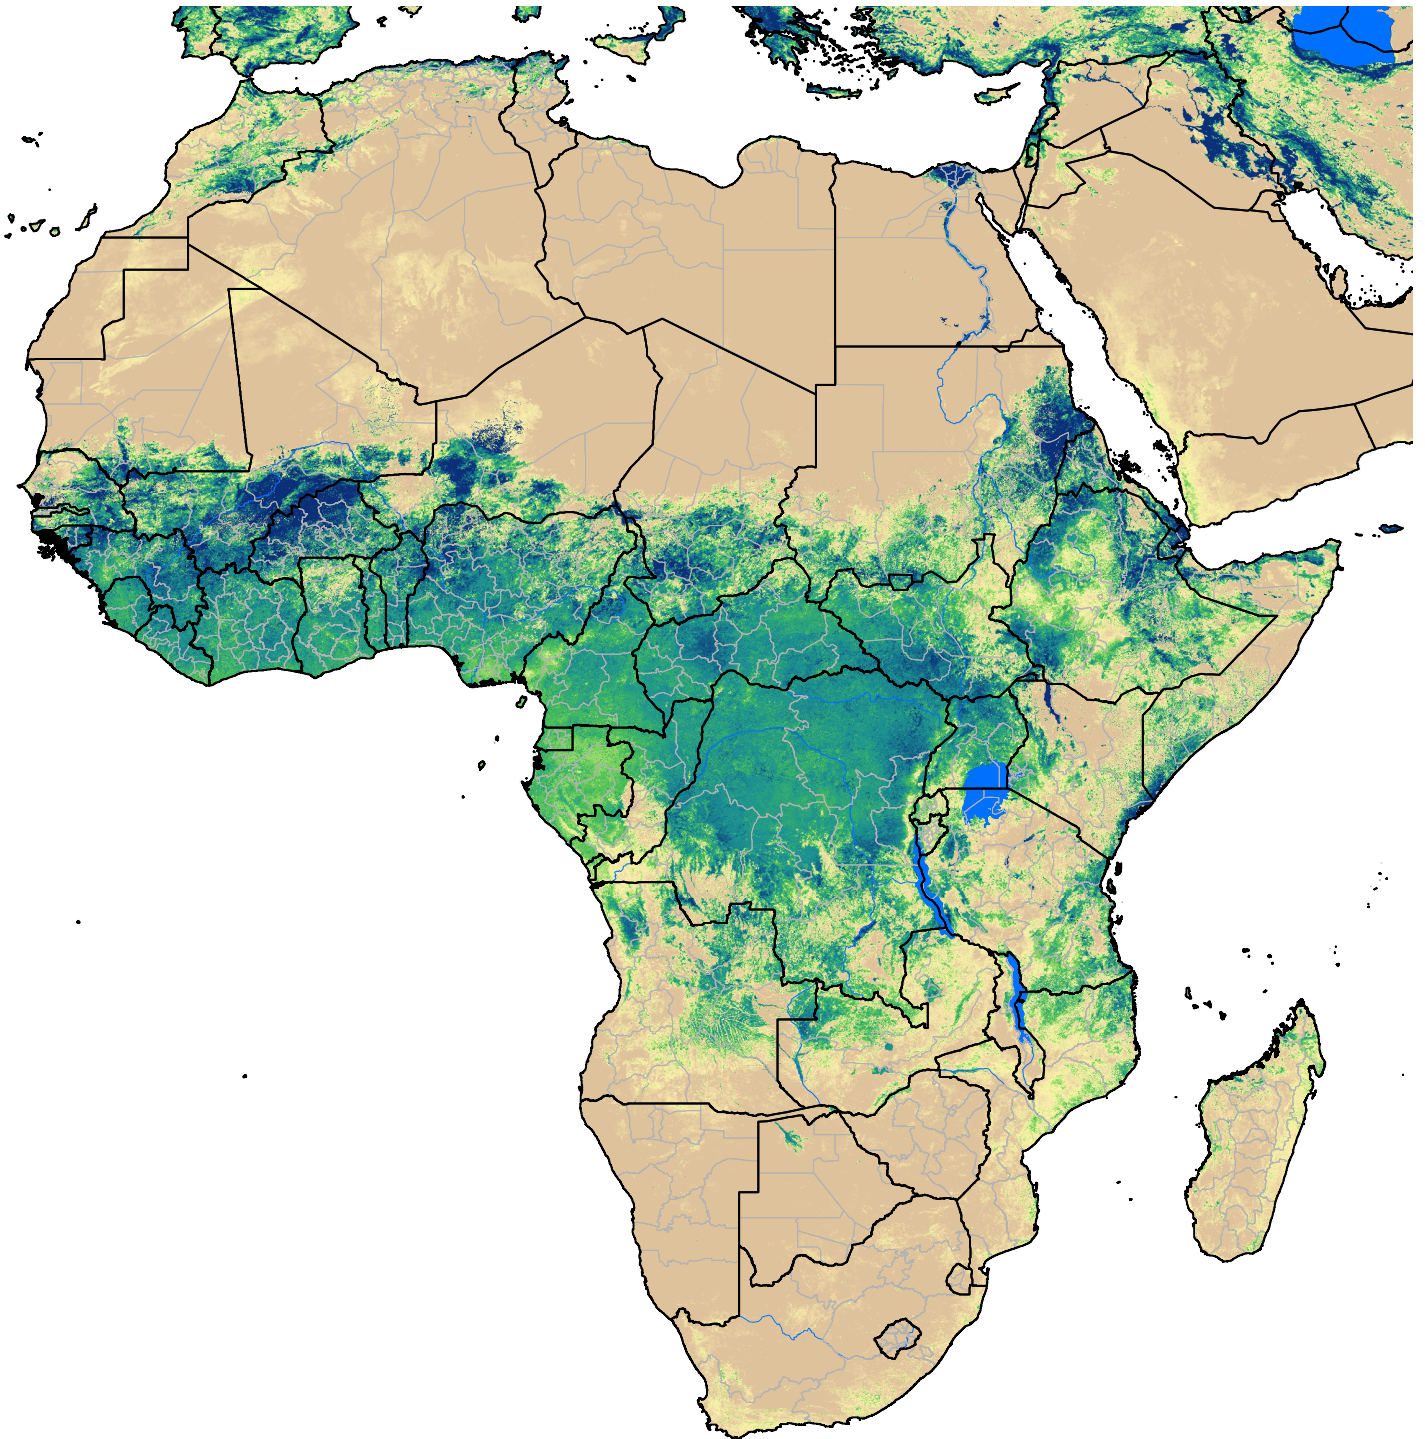

# Africa SSEBop Actual ET

Jul Dekad 1, 2007

ETa (mm)