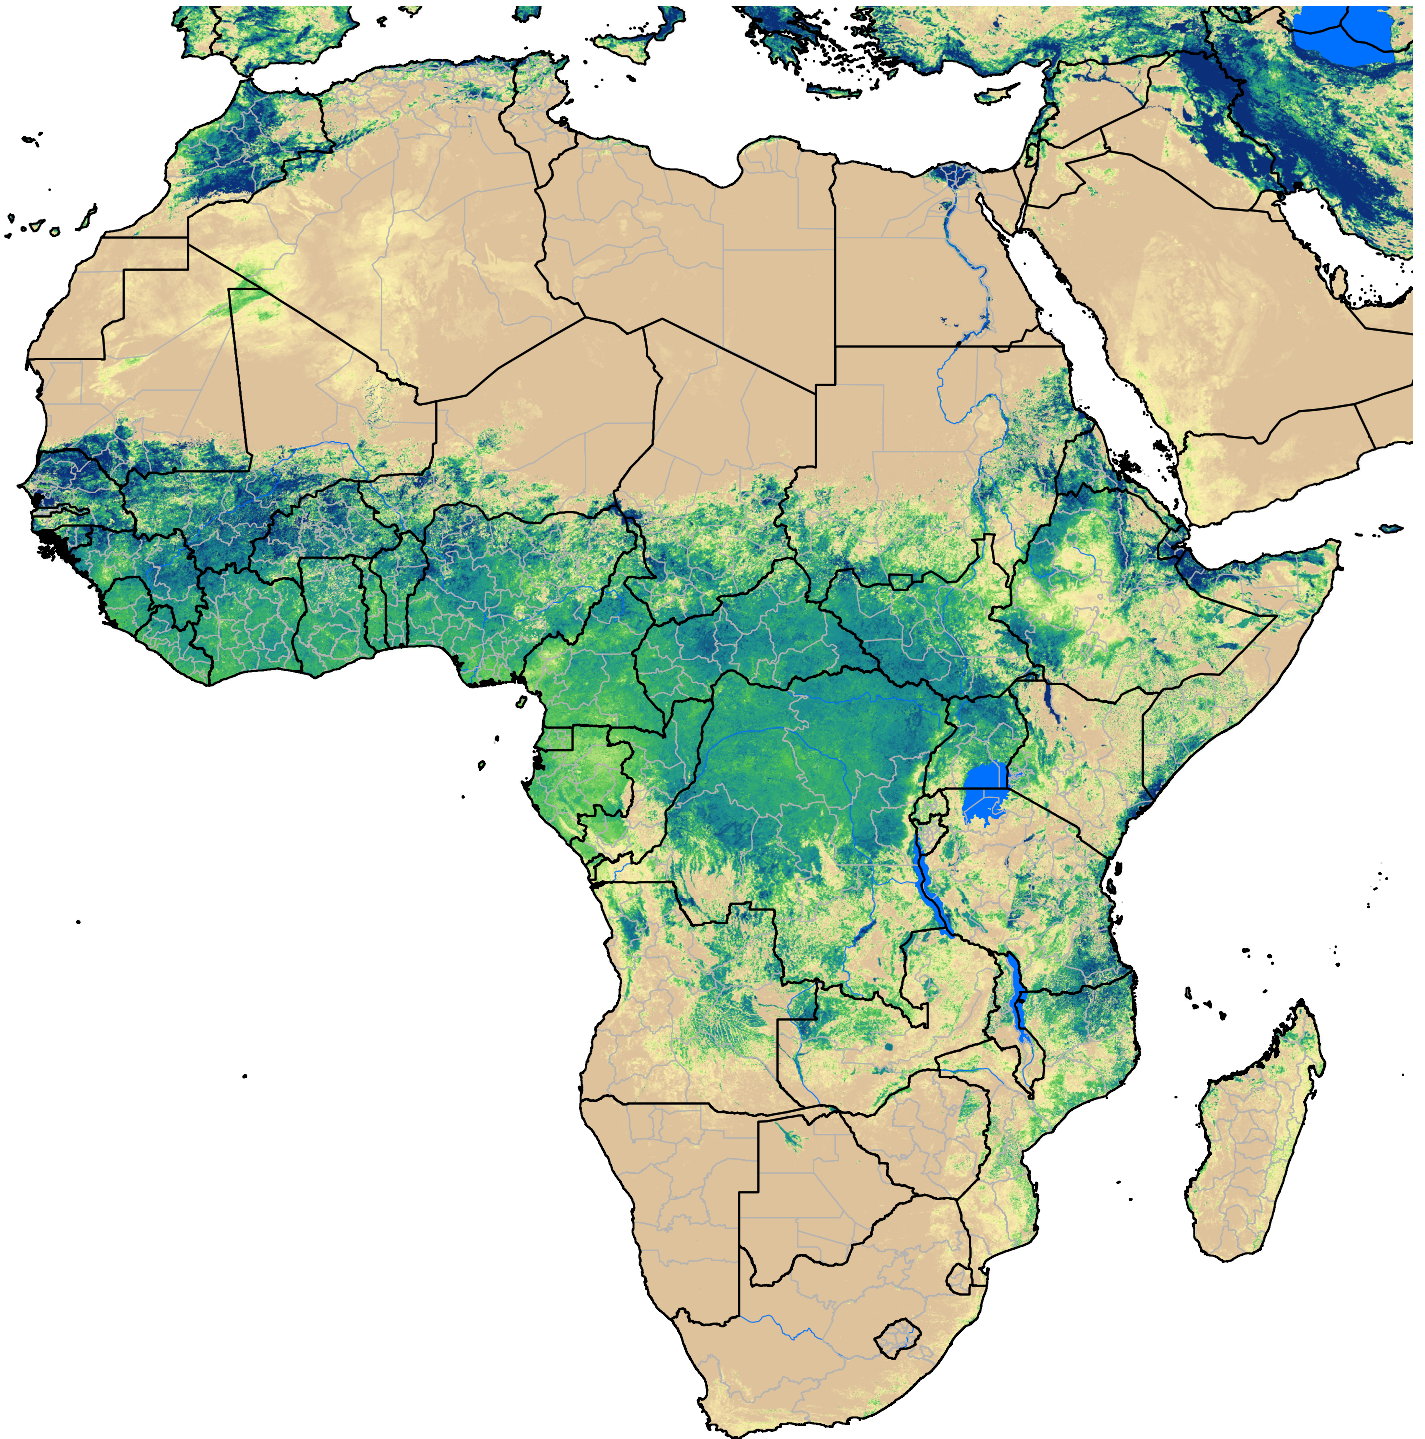

Africa SSEBop Actual ET

Jul Dekad 2, 2007

ETa (mm)