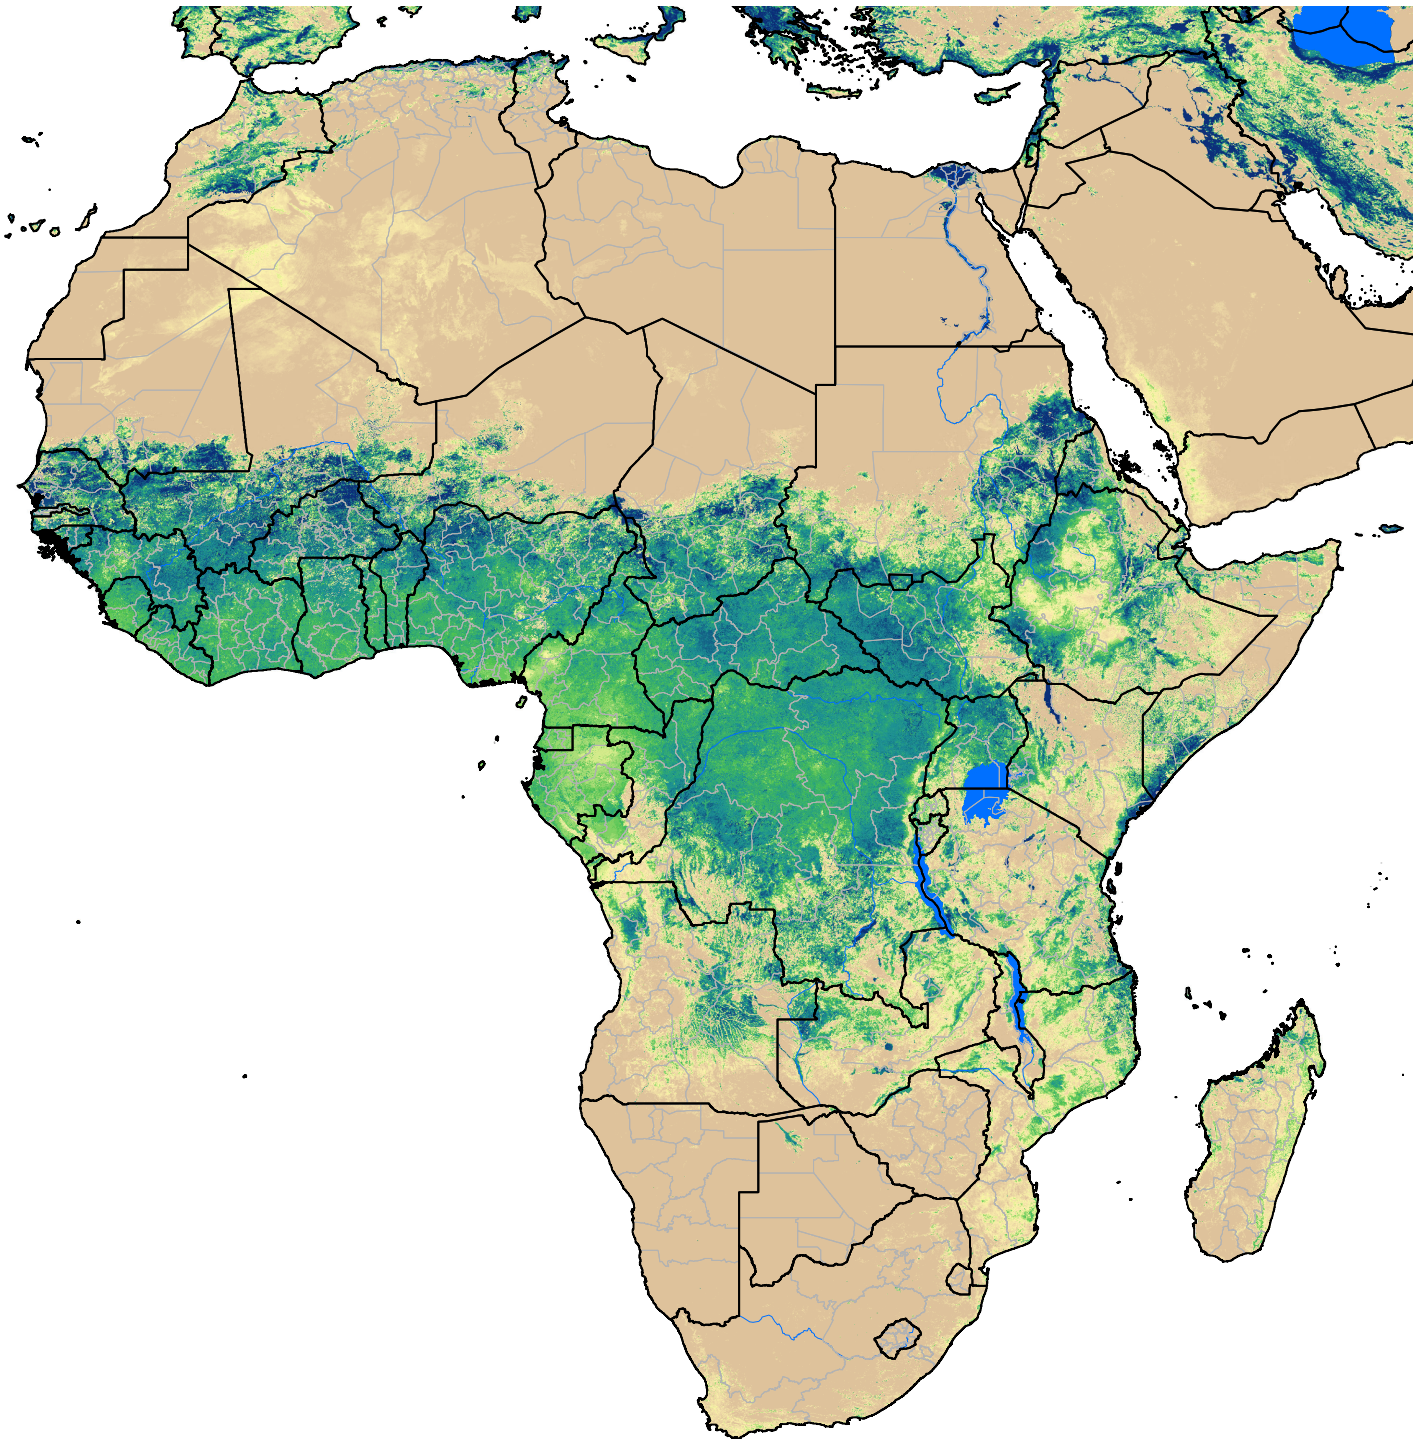

Africa SSEBop Actual ET

Jul Dekad 3, 2007

ETa (mm)