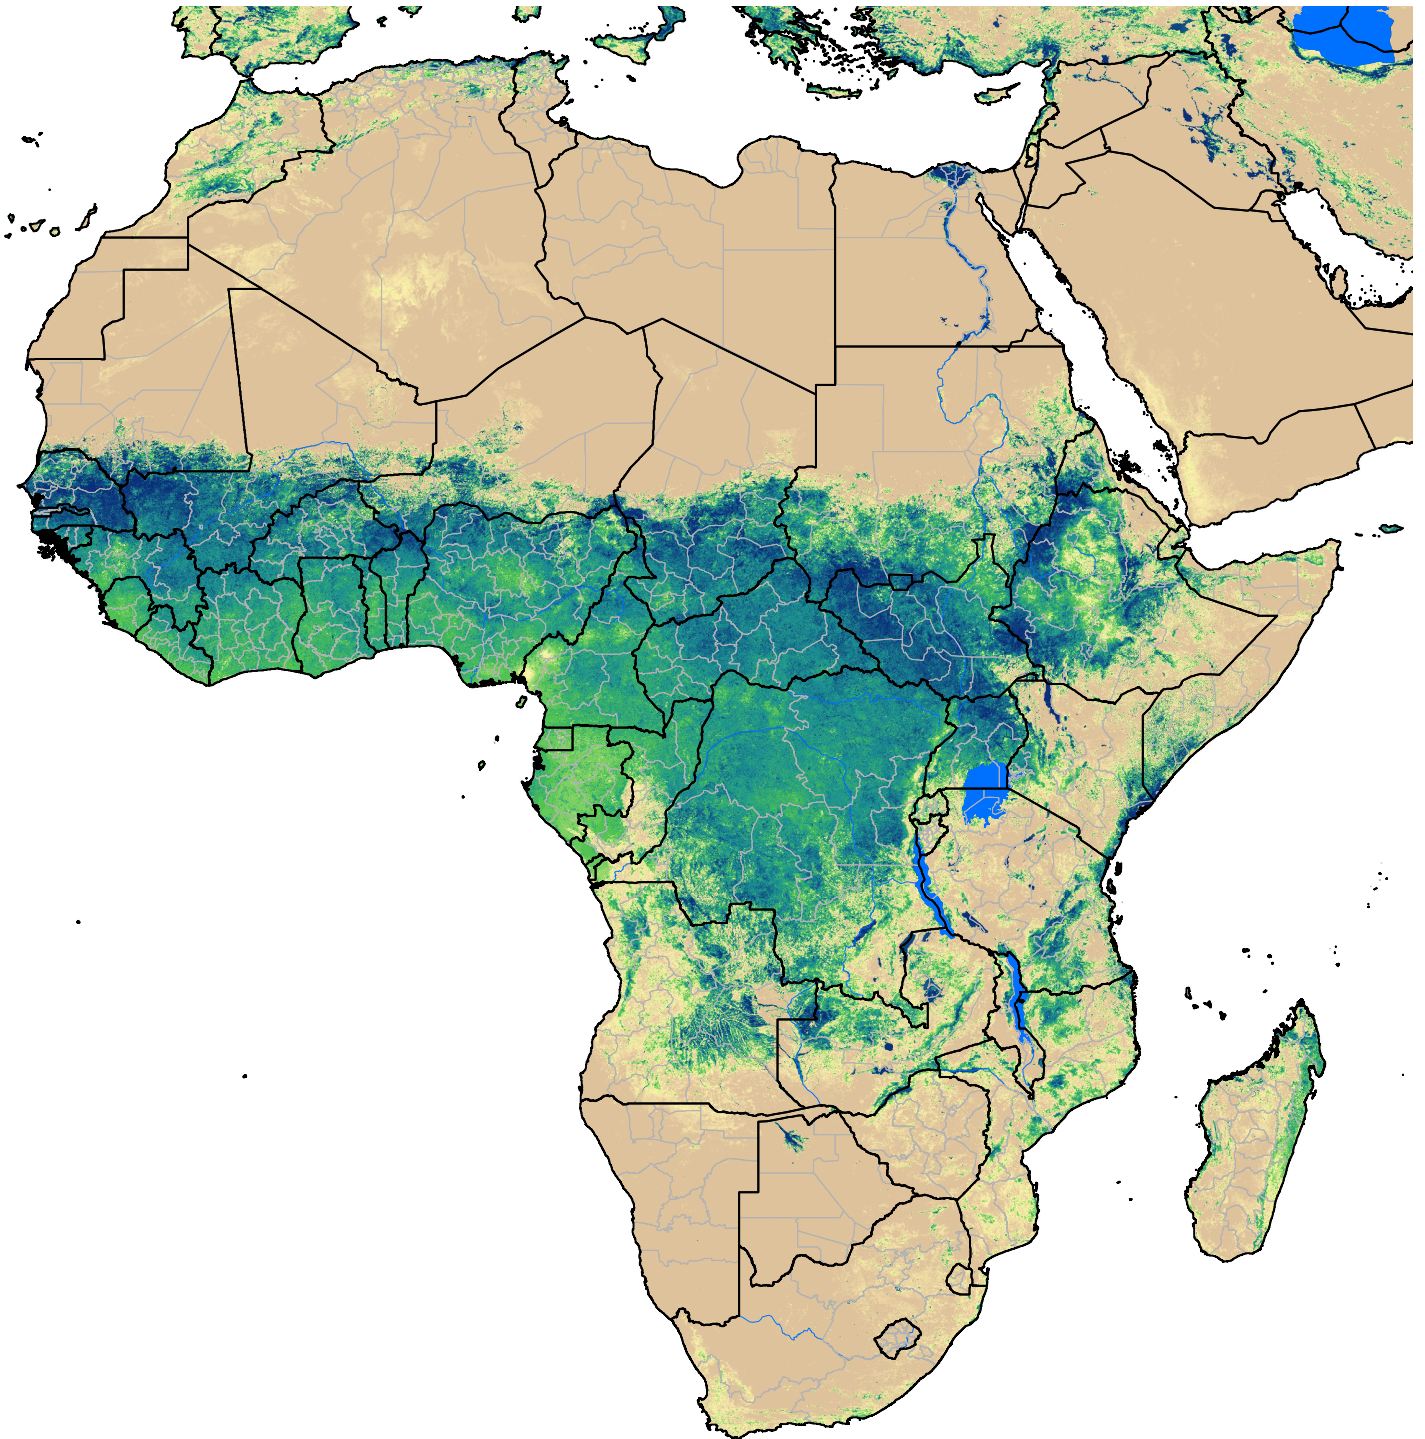

# Africa SSEBop Actual ET

Aug Dekad 3, 2007

ETa (mm)