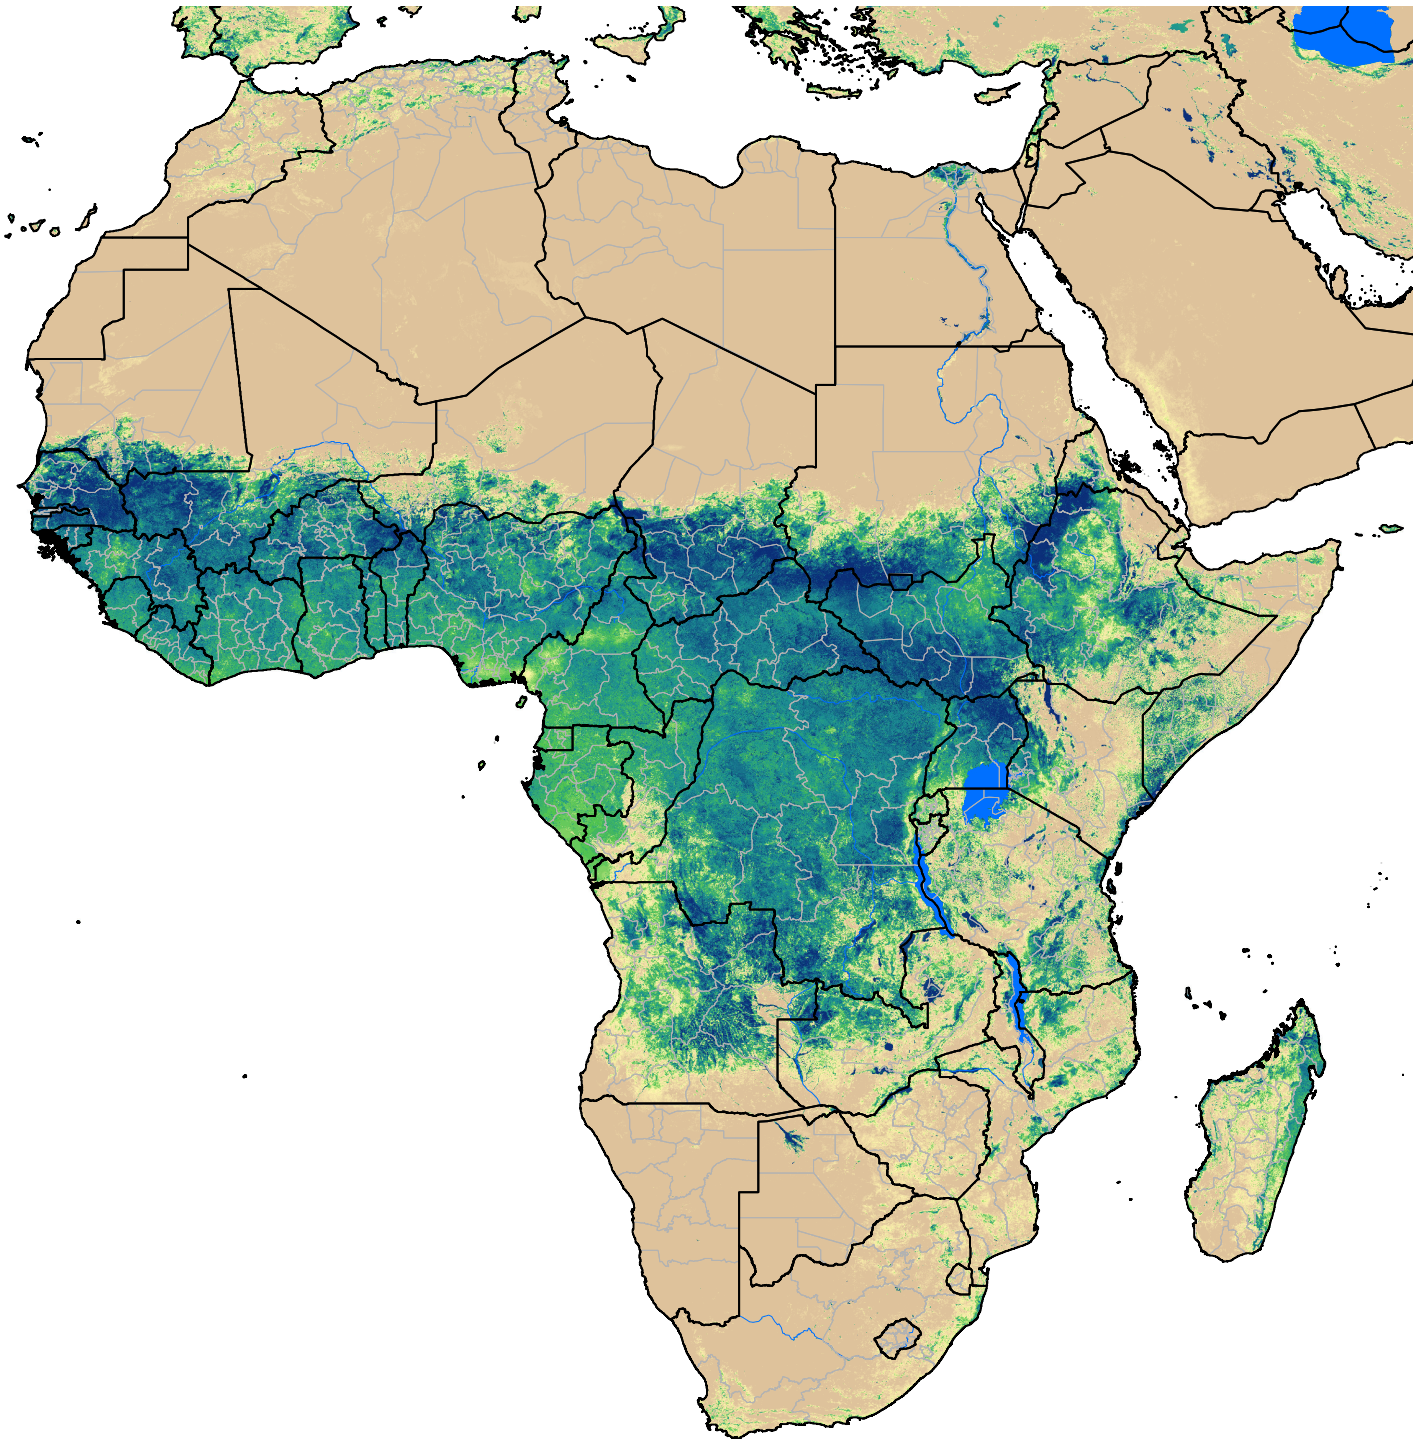

# Africa SSEBop Actual ET

Sep Dekad 2, 2007

ETa (mm)