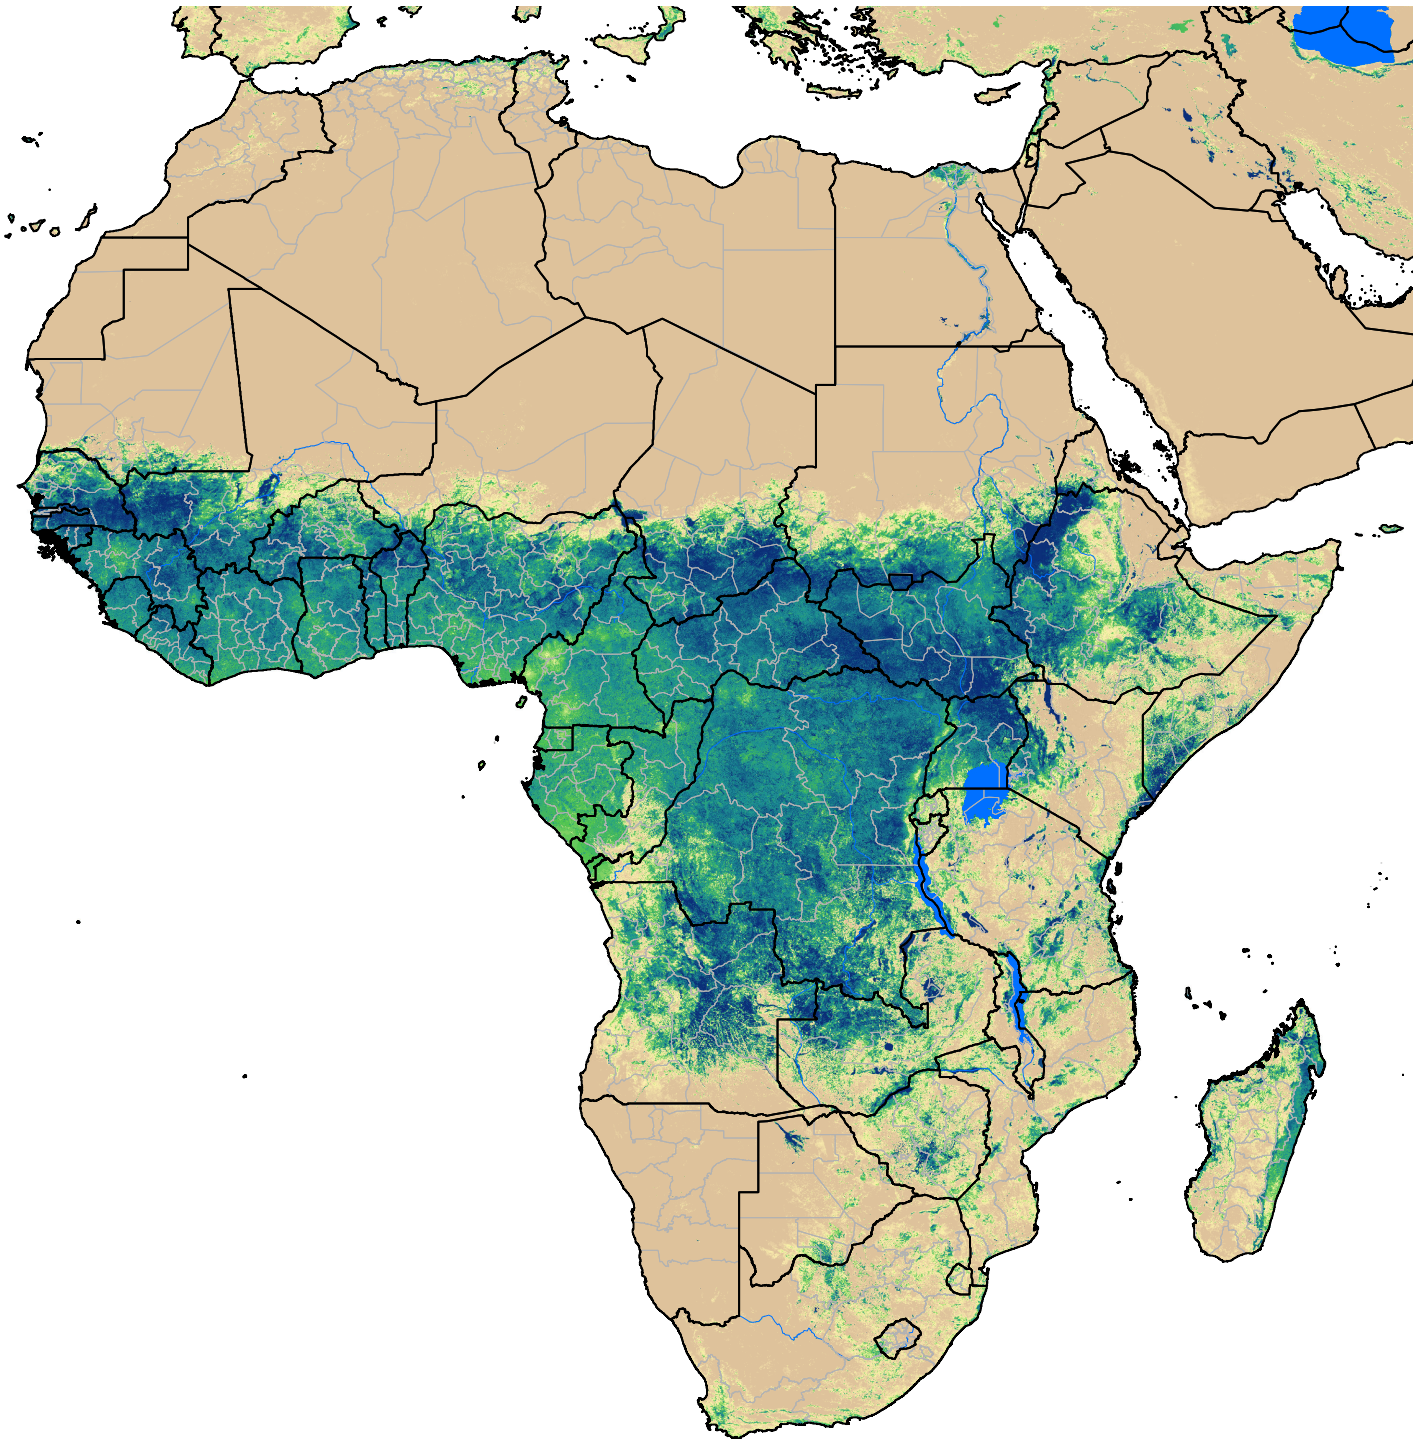

Africa SSEBop Actual ET

Sep Dekad 3, 2007

ETa (mm)