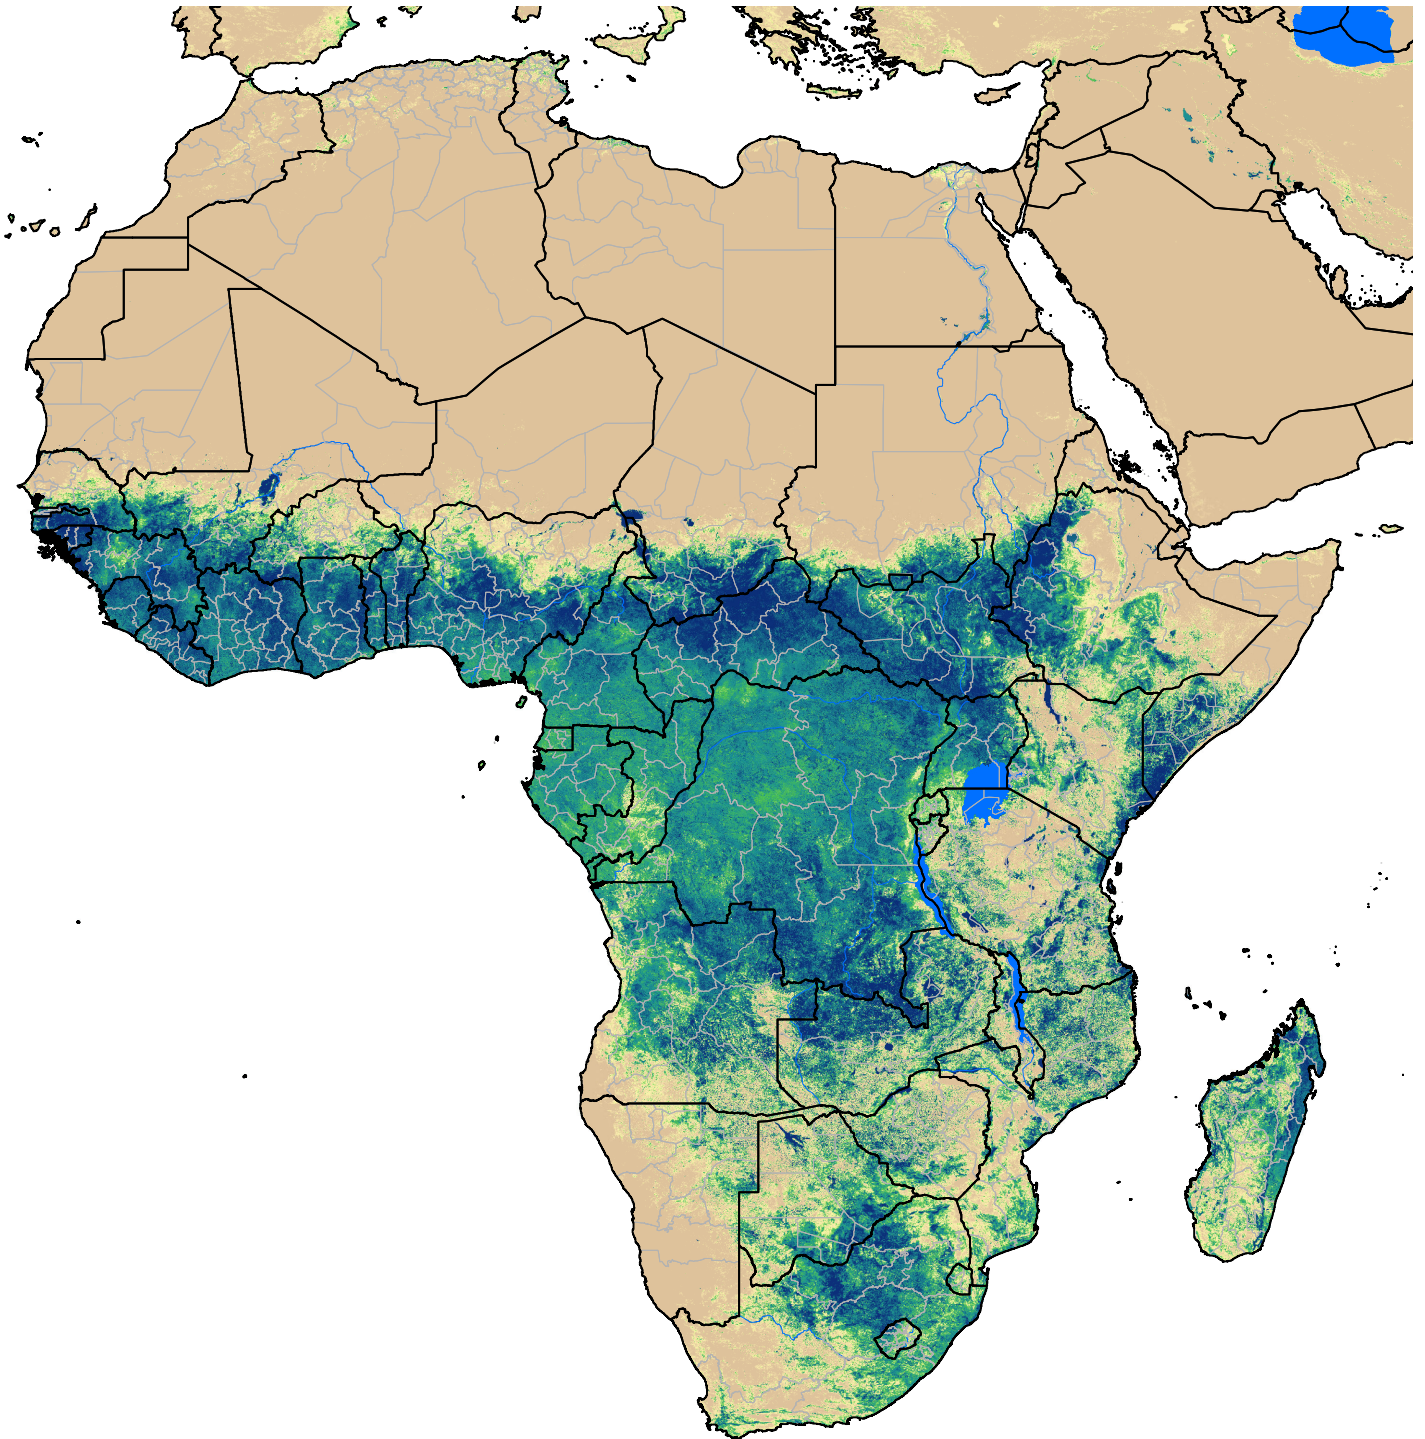

Africa SSEBop Actual ET

Oct Dekad 3, 2007

ETa (mm)