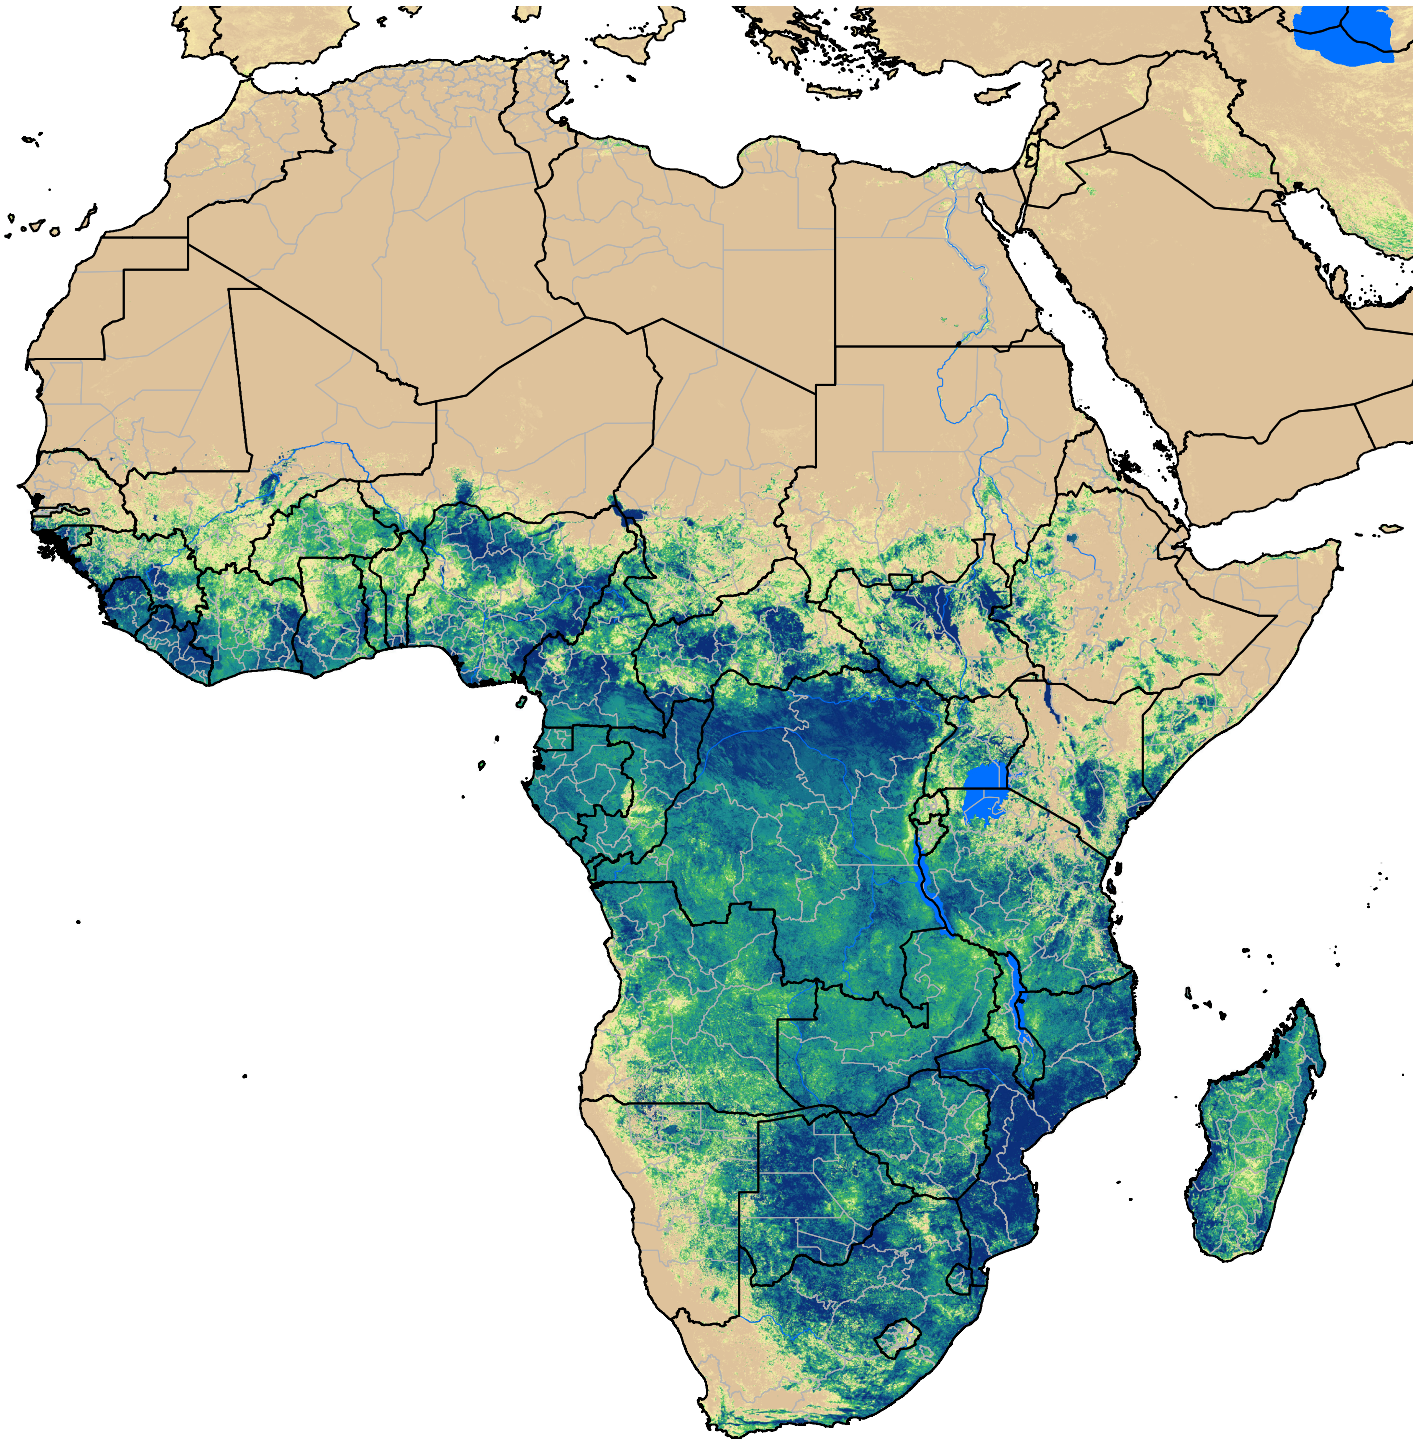

# Africa SSEBop Actual ET

Jan Dekad 3, 2008

ETa (mm)