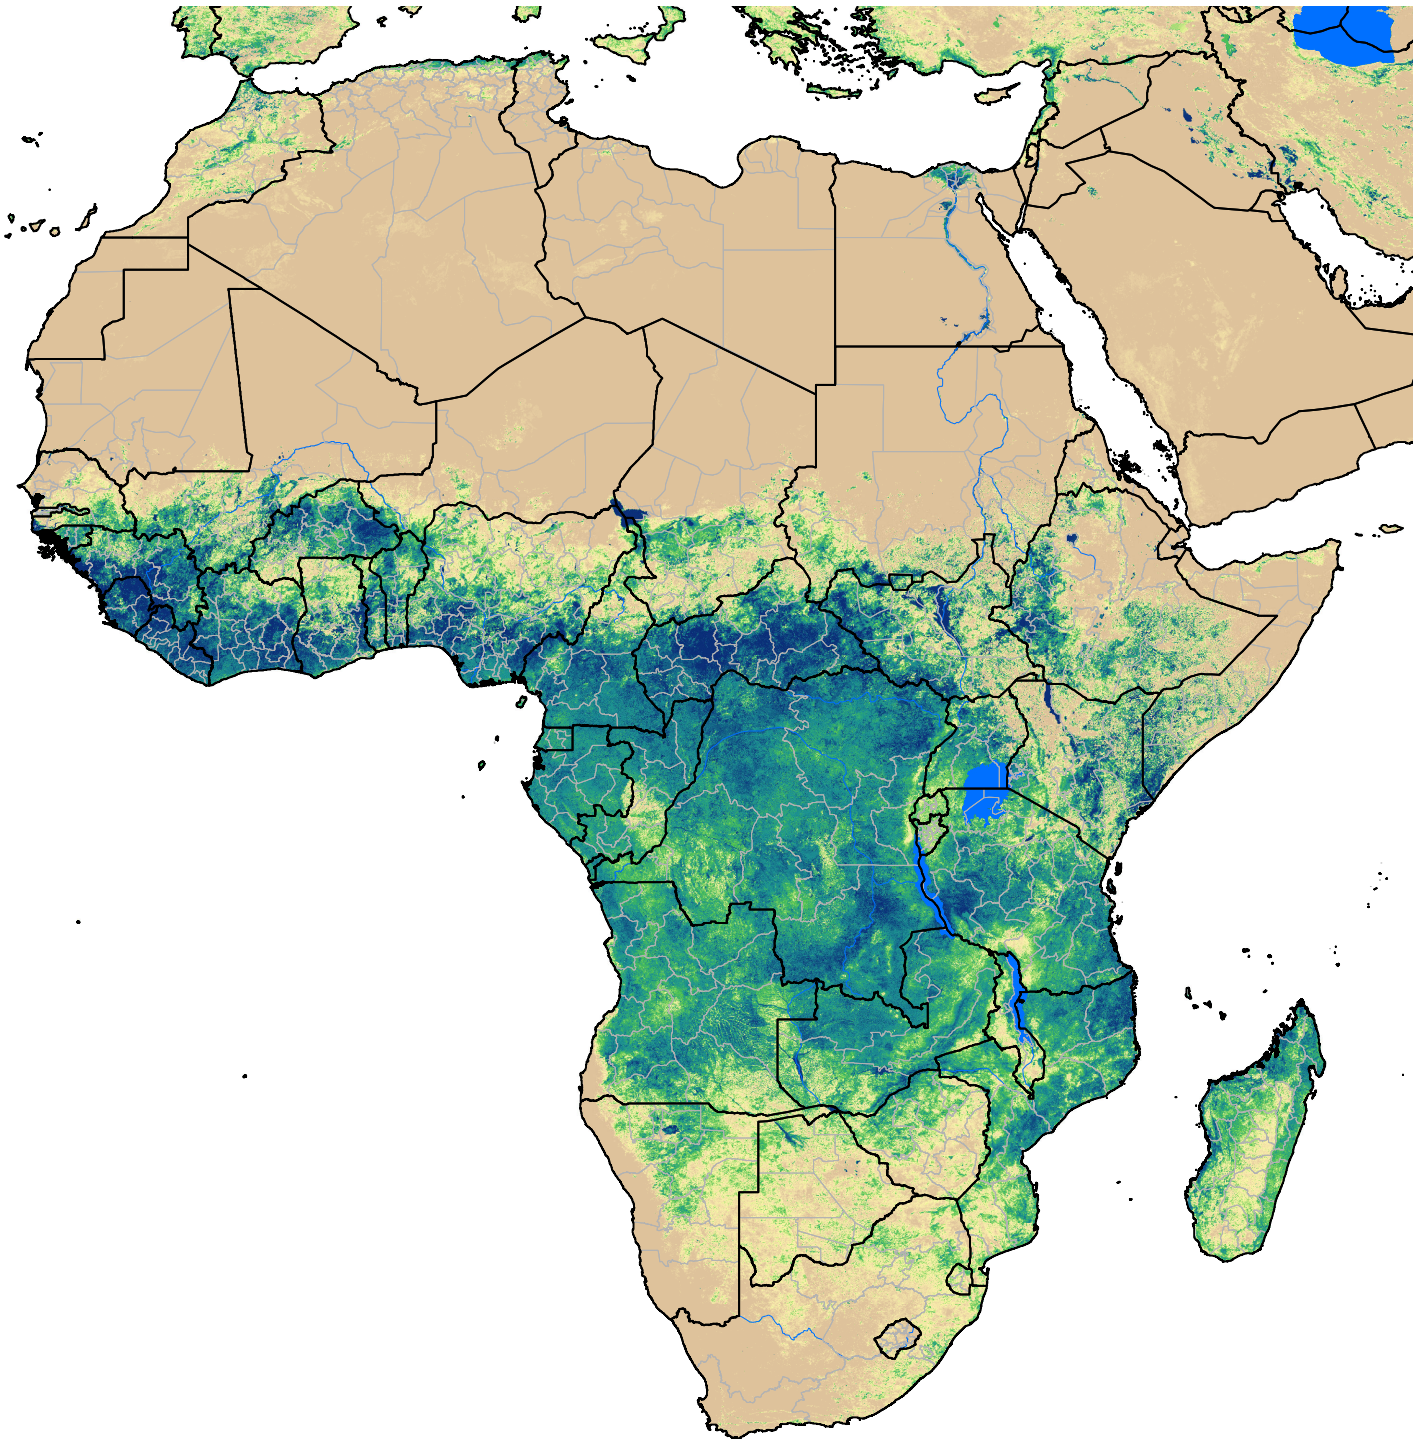

Africa SSEBop Actual ET

Apr Dekad 2, 2008

ETa (mm)