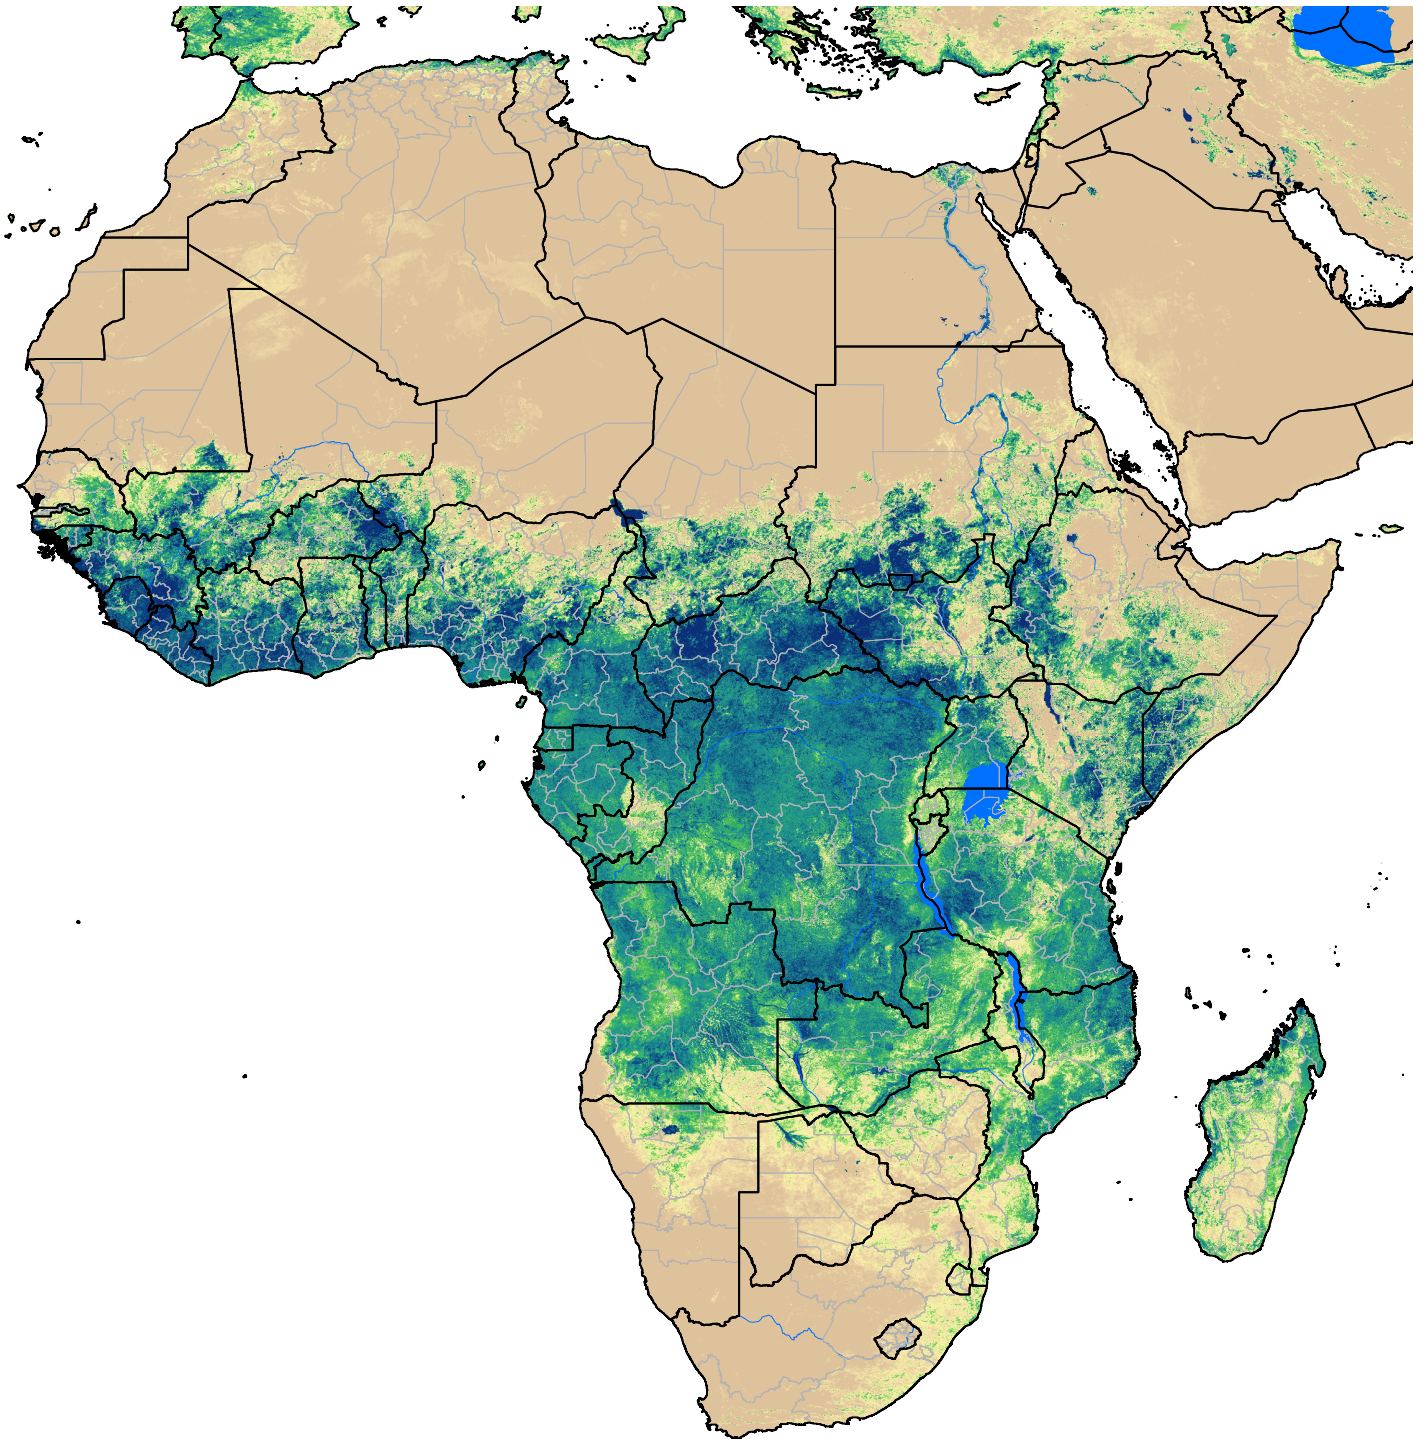

Africa SSEBop Actual ET

Apr Dekad 3, 2008

ETa (mm)